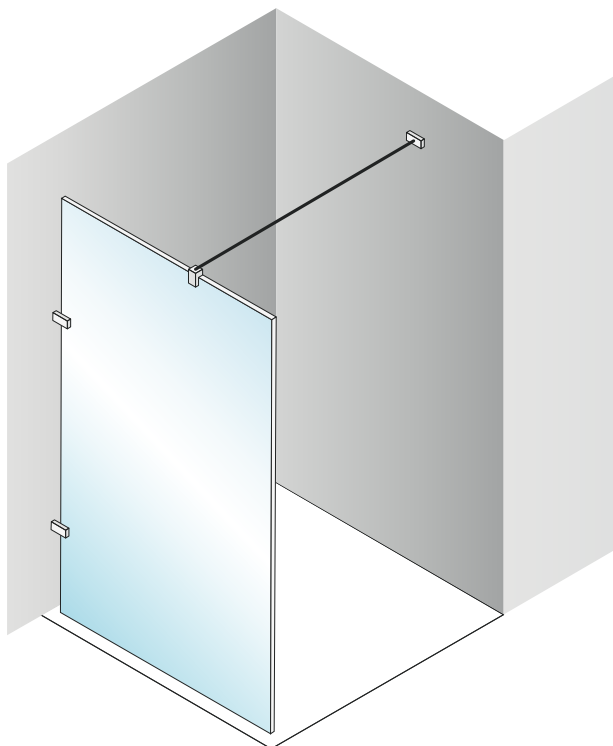

MELINA® - MITWF

Walk-in fixation sur pince

Roth

CARACTÉRISTIQUES TECHNIQUES

- **Type de parois :** Walk-in fixation sur pince avec stabilisateur découpable et orientable
- **Montage :** Réversible
- **Hauteur :** 2000mm
- **Épaisseur verre :** 8mm
- **Type de verre :** Verre clair de sécurité traitement ETC
- **Ajustement :** Ajustage avec charnière de 15 mm
- **Coloris disponibles :**

● Noir Soft (NPE) ● Argent poli (VPE) ● Or (GPE)

NORME ET CONTRÔLE

Verre de sécurité certifié

Certifié aux normes européennes

Qualité contrôlée

AVANTAGES PRODUITS

- Traitement déperlant du vitrage ETC pour un **entretien facile**
- Fourniture des pièces détachées **garantie 10ans après l'arrêt du modèle**
- Parois **réversible** droite/gauche
- Barre de stabilisation **orientable** et **découpable** inclus
- Système d'ajustage intégré aux fixations murales
- Paroi **pré-percé**
- Fixations intérieures affleurantes pour un **nettoyage facile**