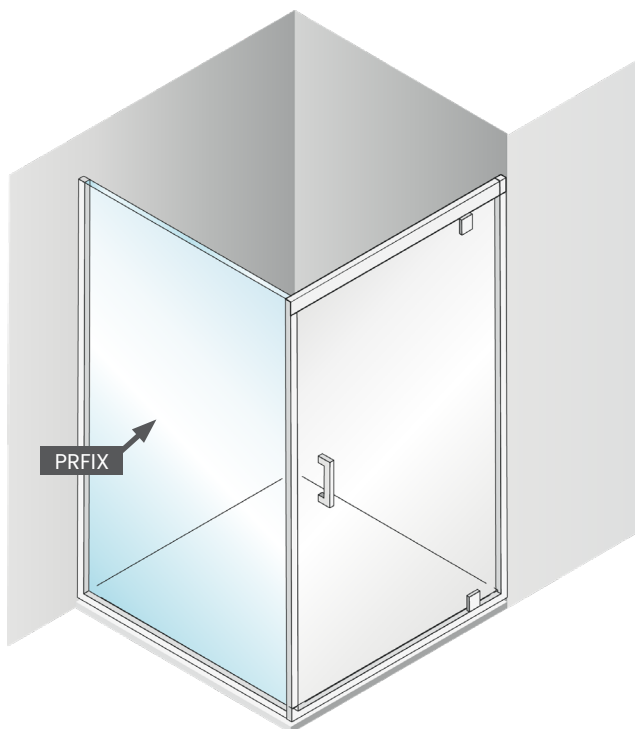

# PROXY - PRFIX

Paroi fixe pour montage en angle

## CARACTÉRISTIQUES TECHNIQUES

- **Type de parois :** Paroi fixe pour montage en angle
- **Type d'installation :** Angle
- **Montage :** -
- **Hauteur :** 1950mm
- **Épaisseur verre :** 6mm
- **Type de verre :** Verre de sécurité clair ETC
- **Ajustement :** Jusqu'à 15mm par profilé
- **Coloris disponibles :**
  - Argent poli (VPE)