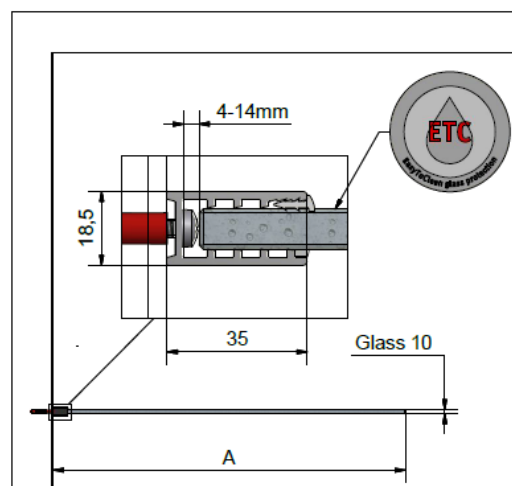

## Caractéristiques techniques

- Hauteur standard 2000 mm
- Walk-in avec fixation murale, montage sans stabilisateur
- Finition profilés : aluminium argent poli
- Finition vitrage : verre de sécurité 10 mm clair
- Verre avec traitement EasyToClean
- Ajustage : Le profilé vertical permet un ajustage de 10 mm

## WALK-IN SANS STABILISATEUR

Hauteur 2000 mm | Largeur du verre 10 mm | Noir

Désignation	Côte extérieure du vitrage (mm)	largeur élément (mm)
Walk in AI TWF 400/2000 Noir/Transparent	380-390	400
Walk in AI TWF 500/2000 Noir/Transparent	480-490	500
Walk in AI TWF 600/2000 Noir/Transparent	580-590	600
Walk in AI TWF 700/2000 Noir/Transparent	680-690	700
Walk in AI TWF 800/2000 Noir/Transparent	780-790	800
Walk in AI TWF 900/2000 Noir/Transparent	880-890	900
Walk in AI TWF 1000/2000 Noir/Transparent	980-990	1000
Walk in AI TWF 1100/2000 Noir/Transparent	1080-1090	1100
Walk in AI TWF 1200/2000 Noir/Transparent	1180-1190	1200

## Possibilité de montage

En angle

## Schémas techniques

Possibilité d'ajustage 10 mm