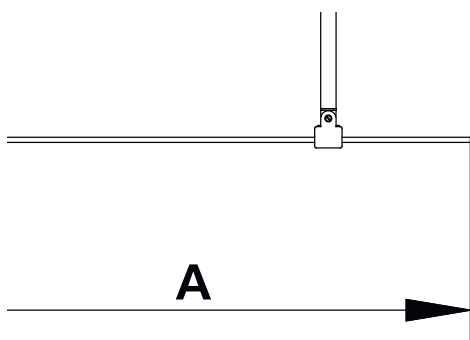

CARACTÉRISTIQUES

- Espace douche ouvert
- Hauteur standard 2000 mm
- Finition profilés : Aluminium argent poli
- Finition vitrages : Verre de sécurité 8 mm clair.
- Traitement anticalcaire Rothaclean en option

AVANTAGES PRODUITS

- Livré avec 2 stabilisateurs muraux
- Stabilisateur aluminium de haute qualité

SCHÉMA TECHNIQUE

NORMES ET CONTRÔLES

- Qualité produit selon norme EN 14428 (CE)

- Contrôle qualité selon norme PPP 53005 (TUV/GS)

- Verre de sécurité haute qualité selon norme EN 12150