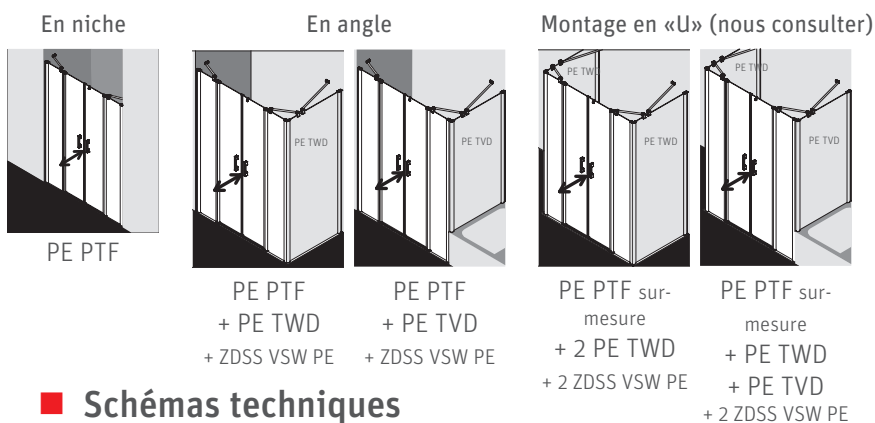

■ Caractéristiques techniques

- Hauteur 2000 mm
- Pour montage en niche, en angle ou en «U»
- Porte à 2 battants partiellement cadrée composée de 2 éléments fixes et de 2 portillons avec ouverture vers l'extérieur et vers l'intérieur
- Profilé aluminium, poignées métalliques de haute qualité
- Le profilé mural permet un ajustage de 25 mm
- Profilé charnière avec mécanisme de relevage à l'ouverture

■ Normes et contrôle

Qualité produit selon norme EN 14428 (CE)

Contrôle qualité selon norme PPP 53005 (TüV/GS)

Verre de sécurité haute qualité selon norme EN 12150. Épaisseur 6 mm

■ Données techniques

Désignation	Cote extérieure du receveur avec PE TVD (en mm)	Cote extérieure du receveur avec PE TWD (en mm)	Largeur d'accès	Largeur élément fixe	Argent poli, verre clair	Argent poli, verre clair avec traitement ROTHACLEAN
Hauteur 2000 mm						
PE PTF 120	1150 - 1200	1175 - 1200	643	225 - 250	PE PTF 12020 VAR	PE PTF 12020 VPR
PE PTF 130	1250 - 1300	1275 - 1300	693	250 - 275	PE PTF 13020 VAR	PE PTF 13020 VPR
PE PTF 140	1350 - 1400	1375 - 1400	793	250 - 275	PE PTF 14020 VAR	PE PTF 14020 VPR
PE PTF 150	1450 - 1500	1475 - 1500	793	300 - 325	PE PTF 15020 VAR	PE PTF 15020 VPR
PE PTF 160	1550 - 1600	1575 - 1600	793	350 - 375	PE PTF 16020 VAR	PE PTF 16020 VPR
PE PTF 170	1650 - 1700	1675 - 1700	833	380 - 405	PE PTF 17020 VAR	PE PTF 17020 VPR
PE PTF 180	1750 - 1800	1775 - 1800	992	351 - 376	PE PTF 18020 VAR	PE PTF 18020 VPR

■ Possibilités de montage

■ Schémas techniques

■ Profilé d'élargissement

- Combinaison de 2 profilés d'élargissement en alignement réalisable.

ZDSV SV1 PE 185 VR ou ZDSV SV1 PE 200 VR