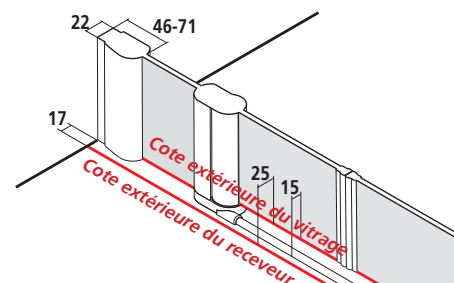

■ Caractéristiques techniques

- Hauteur 2000 mm
- Pour montage en niche, en angle ou en «U»
- Porte à 2 battants partiellement cadrée composée de 2 éléments fixes et de 2 portillons avec ouverture vers l'extérieur et vers l'intérieur
- Profilé aluminium, poignées métalliques de haute qualité
- Le profilé mural permet un ajustage de 25 mm
- Profilé charnière avec mécanisme de relevage à l'ouverture

■ Normes et contrôle

Qualité produit selon norme EN 14428 (CE)

Contrôle qualité selon norme PPP 53005 (TüV/GS)

Verre de sécurité haute qualité selon norme EN 12150. Épaisseur 6 mm

■ Données techniques

Désignation	Cote extérieure du receveur avec PE TVD (en mm)	Cote extérieure du receveur avec PE TWD (en mm)	Largeur d'accès	Largeur élément fixe	Argent poli, verre clair	Argent poli, verre clair avec traitement ROTHACLEAN
Hauteur 2000 mm						
PE PTF 120	1150 - 1200	1175 - 1200	643	225 - 250	PE PTF 12020 VAR	PE PTF 12020 VPR
PE PTF 130	1250 - 1300	1275 - 1300	693	250 - 275	PE PTF 13020 VAR	PE PTF 13020 VPR
PE PTF 140	1350 - 1400	1375 - 1400	793	250 - 275	PE PTF 14020 VAR	PE PTF 14020 VPR
PE PTF 150	1450 - 1500	1475 - 1500	793	300 - 325	PE PTF 15020 VAR	PE PTF 15020 VPR
PE PTF 160	1550 - 1600	1575 - 1600	793	350 - 375	PE PTF 16020 VAR	PE PTF 16020 VPR
PE PTF 170	1650 - 1700	1675 - 1700	833	380 - 405	PE PTF 17020 VAR	PE PTF 17020 VPR
PE PTF 180	1750 - 1800	1775 - 1800	992	351 - 376	PE PTF 18020 VAR	PE PTF 18020 VPR

■ Possibilités de montage

■ Schémas techniques

■ Profilé d'élargissement

- Combinaison de 2 profilés d'élargissement en alignement réalisable.

ZDSV SV1 PE 185 VR ou ZDSV SV1 PE 200 VR