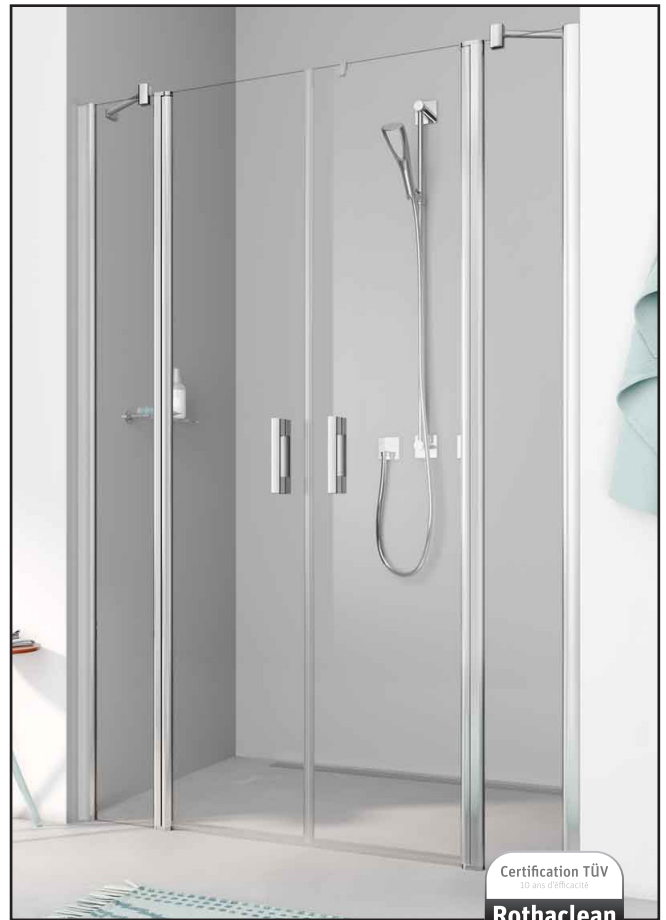

■ Caractéristiques techniques

- Hauteur 2000 mm
- Pour montage en niche, en angle ou en «U»
- Porte à 2 battants partiellement cadrée composée de 2 éléments fixes et de 2 portillons avec ouverture vers l'extérieur et vers l'intérieur
- Profilé aluminium, poignées métalliques de haute qualité
- Le profilé mural permet un ajustage de 25 mm
- Profilé charnière avec mécanisme de relevage à l'ouverture

■ Avantages produits

- Verre de sécurité clair 6 mm
- Traitement anticalcaire ROTHACLEAN en option.
- La fourniture des pièces détachées est assurée pendant 20 ans après l'arrêt du modèle.
- Livrée avec : Éléments de fixation. Crochet translucide pour serviette à positionner sur le vitrage. Stabilisateurs PEGA recoupables
- Option possible : ROTHextra

■ Normes et contrôle

Qualité produit selon norme EN 14428 (CE)

Contrôle qualité selon norme PPP 53005 (TüV/GS)

Verre de sécurité haute qualité selon norme EN 12150. Épaisseur 6 mm

■ Données techniques

Désignation	Cote extérieure du receveur avec PE TVD (en mm)	Cote extérieure du receveur avec PE TWD (en mm)	Largeur d'accès	Largeur élément fixe	Argent poli, verre clair	Argent poli, verre clair avec traitement ROTHACLEAN
Hauteur 2000 mm						
PE PTF 120	1150 - 1200	1175 - 1200	643	225 - 250	PE PTF 12020 VAR	PE PTF 12020 VPR
PE PTF 130	1250 - 1300	1275 - 1300	693	250 - 275	PE PTF 13020 VAR	PE PTF 13020 VPR
PE PTF 140	1350 - 1400	1375 - 1400	793	250 - 275	PE PTF 14020 VAR	PE PTF 14020 VPR
PE PTF 150	1450 - 1500	1475 - 1500	793	300 - 325	PE PTF 15020 VAR	PE PTF 15020 VPR
PE PTF 160	1550 - 1600	1575 - 1600	793	350 - 375	PE PTF 16020 VAR	PE PTF 16020 VPR
PE PTF 170	1650 - 1700	1675 - 1700	833	380 - 405	PE PTF 17020 VAR	PE PTF 17020 VPR
PE PTF 180	1750 - 1800	1775 - 1800	992	351 - 376	PE PTF 18020 VAR	PE PTF 18020 VPR