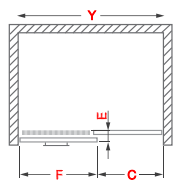

### ■ Normes et contrôle

Qualité produit selon  
norme  
EN 14428 (CE)

Contrôle qualité selon  
norme  
PPP 53005 (TüV/GS)

Verre de sécurité haute  
qualité selon norme  
EN 12150.

D2L : élément fixe à gauche  
D2R : élément fixe à droite

Possibilités d'ajustage de la largeur en mm	Largeur d'accès en mm (C)	Largeur élément fixe en mm (F)	Encombrement élément coulissant en mm (C)	ARGENT POLI, Verre clair	ARGENT POLI, Verre sérigraphié NOXE
<b>Hauteur 2000 mm</b>					
970 - 1020	370	460 - 485	60	EI D2R 10020 VPE	-
				EI D2L 10020 VPE	-
1070 - 1120	420	510 - 535	60	EI D2R 11020 VPE	-
				EI D2L 11020 VPE	-
1170 - 1220	470	560 - 585	60	EI D2R 12020 VPE	EI D2R 12020 VIE
				EI D2L 12020 VPE	EI D2L 12020 VIE
1270 - 1320	520	610 - 635	60	EI D2R 13020 VPE	-
				EI D2L 13020 VPE	-
1370 - 1420	570	660 - 685	60	EI D2R 14020 VPE	EI D2R 14020 VIE
				EI D2L 14020 VPE	EI D2L 14020 VIE
1470 - 1520	620	710 - 735	60	EI D2R 15020 VPE	-
				EI D2L 15020 VPE	-
1570 - 1620	670	760 - 785	60	EI D2R 16020 VPE	EI D2R 16020 VIE
				EI D2L 16020 VPE	EI D2L 16020 VIE

### Montage en angle avec paroi fixe EI FX2

Disponible en verre sérigraphié NOXE (sur certaines références)

Possibilités d'ajustage de la largeur en mm	Largeur d'accès en mm (C)	Largeur élément fixe en mm (F)	Encombrement élément coulissant en mm (E)	ARGENT POLI, Verre clair	ARGENT POLI, Verre sérigraphié NOXE
<b>Hauteur 2000 mm</b>					
975 - 1000	370	460 - 485	60	EID2R 10020VPE	-
				EID2L 10020VPE	-
1070 - 1120	420	510 - 535	60	EID2R 11020VPE	-
				EID2L 11020VPE	-
1175 - 1200	470	560 - 585	60	EID2R 12020VPE	EI D2R 12020 VIE
				EID2L 12020VPE	EI D2L 12020 VIE
1270 - 1320	520	610 - 635	60	EID2R 13020VPE	-
				EID2L 13020VPE	-
1375 - 1400	570	660 - 685	60	EID2R 14020VPE	EI D2R 14020 VIE
				EID2L 14020VPE	EI D2L 14020 VIE
1470 - 1520	620	710 - 735	60	EID2R 15020VPE	-
				EID2L 15020VPE	-
1575 - 1600	670	760 - 785	60	EID2R 16020VPE	EI D2R 16020 VIE
				EID2L 16020VPE	EI D2L 16020 VIE