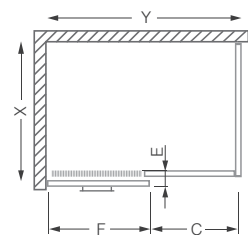

Possibilités d'ajustage de la largeur en mm	Largeur d'accès en mm (C)	Largeur élément fixe en mm (F)	Encombrement élément coulissant en mm (C)	ARGENT POLI, Verre clair	ARGENT POLI, Verre sérigraphié NOXE
<b>Hauteur 2000 mm</b>					
970 - 1020	370	460 - 485	60	EI D2R 10020 VPE	-
				EI D2L 10020 VPE	-
1070 - 1120	420	510 - 535	60	EI D2R 11020 VPE	-
				EI D2L 11020 VPE	-
1170 - 1220	470	560 - 585	60	EI D2R 12020 VPE	EI D2R 12020 VIE
				EI D2L 12020 VPE	EI D2L 12020 VIE
1270 - 1320	520	610 - 635	60	EI D2R 13020 VPE	-
				EI D2L 13020 VPE	-
1370 - 1420	570	660 - 685	60	EI D2R 14020 VPE	EI D2R 14020 VIE
				EI D2L 14020 VPE	EI D2L 14020 VIE
1470 - 1520	620	710 - 735	60	EI D2R 15020 VPE	-
				EI D2L 15020 VPE	-
1570 - 1620	670	760 - 785	60	EI D2R 16020 VPE	EI D2R 16020 VIE
				EI D2L 16020 VPE	EI D2L 16020 VIE

### Montage en angle avec paroi fixe EI FX2

Disponible en verre sérigraphié NOXE (sur certaines références)

Possibilités d'ajustage de la largeur en mm	Largeur d'accès en mm (C)	Largeur élément fixe en mm (F)	Encombrement élément coulissant en mm (E)	ARGENT POLI, Verre clair	ARGENT POLI, Verre sérigraphié NOXE
<b>Hauteur 2000 mm</b>					
975 - 1000	370	460 - 485	60	EID2R 10020VPE	-
				EID2L 10020VPE	-
1070 - 1120	420	510 - 535	60	EID2R 11020VPE	-
				EID2L 11020VPE	-
1175 - 1200	470	560 - 585	60	EID2R 12020VPE	EI D2R 12020 VIE
				EID2L 12020VPE	EI D2L 12020 VIE
1270 - 1320	520	610 - 635	60	EID2R 13020VPE	-
				EID2L 13020VPE	-
1375 - 1400	570	660 - 685	60	EID2R 14020VPE	EI D2R 14020 VIE
				EID2L 14020VPE	EI D2L 14020 VIE
1470 - 1520	620	710 - 735	60	EID2R 15020VPE	-
				EID2L 15020VPE	-
1575 - 1600	670	760 - 785	60	EID2R 16020VPE	EI D2R 16020 VIE
				EID2L 16020VPE	EI D2L 16020 VIE