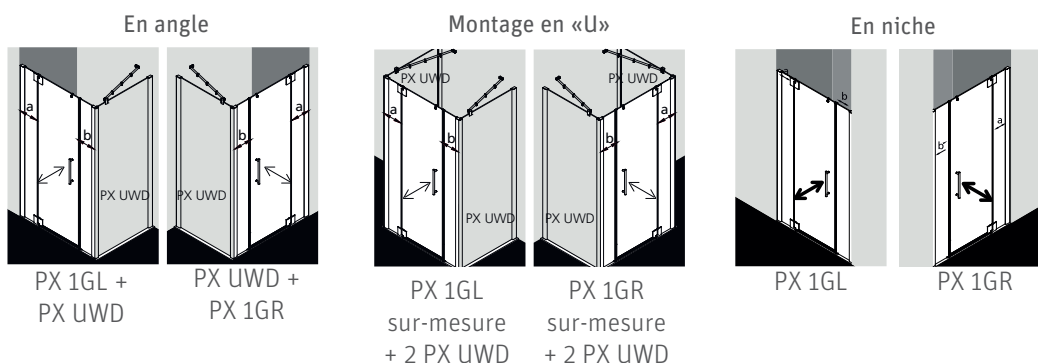

■ Données techniques

Désignation	Cote extérieure du receveur (en mm)	Largeur d'accès (en mm)	Argent mat verre clair	Argent poli verre clair	Argent poli verre traité Rothaclean
Hauteur 2000 mm					
PX 1GR/L 110	1050 - 1110	693	PX 1GR/L 11020 2AR	PX 1GR/L 11020 VAR	PX 1GR/L 11020 VPR
PX 1GR/L 120	1150 - 1210	693	PX 1GR/L 12020 2AR	PX 1GR/L 12020 VAR	PX 1GR/L 12020 VPR
PX 1GR/L 130	1250 - 1310	693	PX 1GR/L 13020 2AR	PX 1GR/L 13020 VAR	PX 1GR/L 13020 VPR
PX 1GR/L 140	1350 - 1410	693	PX 1GR/L 14020 2AR	PX 1GR/L 14020 VAR	PX 1GR/L 14020 VPR
PX 1GR/L 150	1450 - 1510	693	PX 1GR/L 15020 2AR	PX 1GR/L 15020 VAR	PX 1GR/L 15020 VPR
PX 1GR/L 160	1550 - 1610	693	PX 1GR/L 16020 2AR	PX 1GR/L 16020 VAR	PX 1GR/L 16020 VPR
PX 1GR/L 170	1650 - 1710	693	PX 1GR/L 17020 1AR	PX 1GR/L 17020 VAR	PX 1GR/L 17020 VPR
PX 1GR/L 180	1750 - 1810	693	PX 1GR/L 18020 1AR	PX 1GR/L 18020 VAR	PX 1GR/L 18020 VPR

■ Possibilités de montage