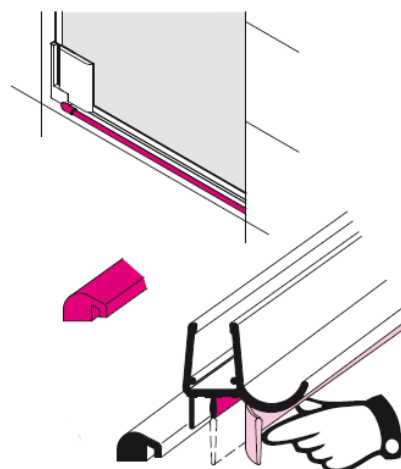

■ Schémas techniques

Pour un montage sans receveur, il est important de s'assurer de la bonne étanchéité de l'espace douche