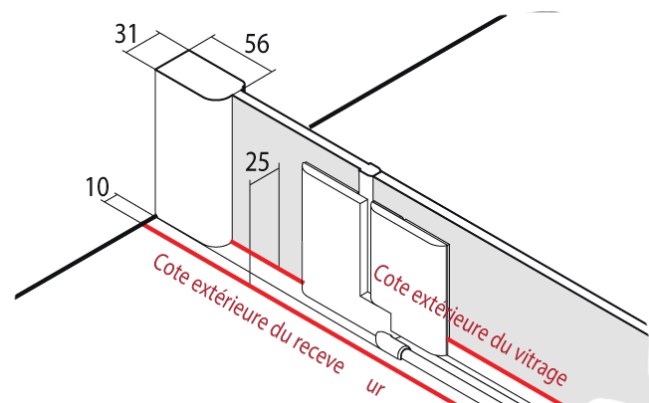

■ Schémas techniques

Pour un montage sans receveur, il est important de s'assurer de la bonne étanchéité de l'espace douche