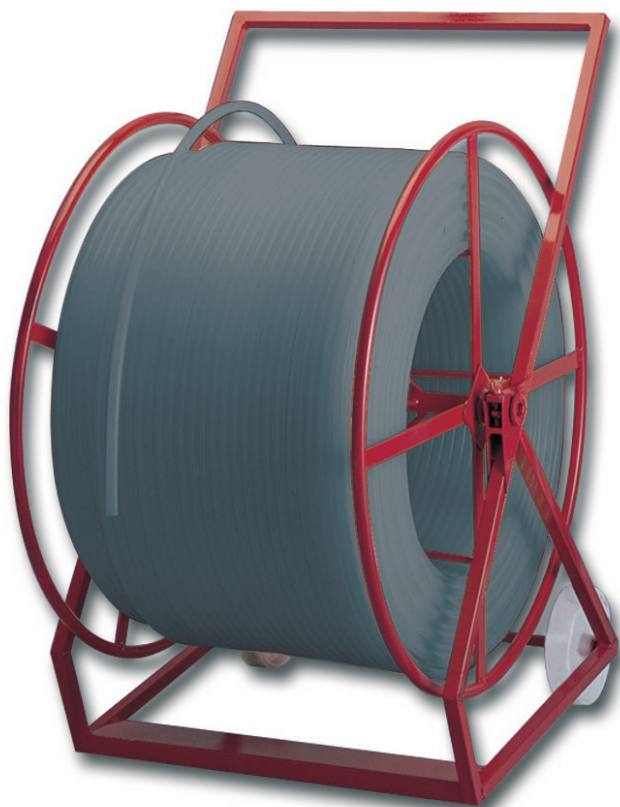

DÉROULEUR DE TUBE

Référence 1409040130

Roth

■ Application

- > Permet de stocker et de dérouler des couronnes de tubes :
 - X-PERT S5+ 17 x 2 et 20 x 2 mm
 - Maxipro 12 x 1.1 mm - 16 x 1.5 mm - 20 x 1.9 mm
- > Jusqu'à 600 m

■ Matière

En acier avec protection de surface rouge

■ Couleur

Rouge

■ Caractéristiques

- > Référence : 1409040130
- > Deux roulettes de manutention (poids à vide environ 40 kg)

	Diamètre intérieur (mm)	Diamètre intérieur (mm)		
Dimensions du touret	500	900		
	Largeur (mm)	Longueur (mm)	Hauteur (mm)	
Dimensions hors tout	800	1000	1090	