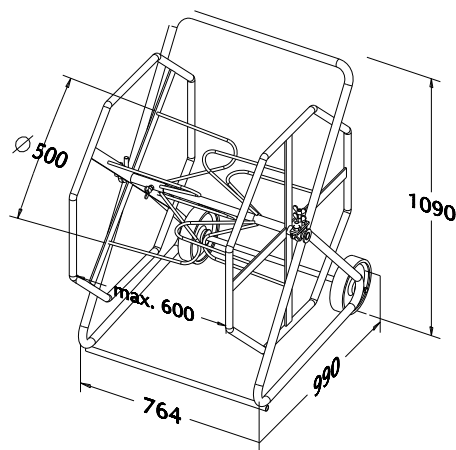

DÉROULEUR DE TUBE

Référence 1409040130

Roth

■ Application

- > Permet de stocker et de dérouler des couronnes de tubes :
 - X-PERT S5+ 17 x 2 et 20 x 2 mm
 - Maxipro 12 x 1.1 mm - 16 x 1.5 mm - 20 x 1.9 mm
- > Jusqu'à 600 m

■ Matière

En acier avec protection de surface rouge

■ Couleur

Rouge

■ Caractéristiques

- > Référence : 1409040130
- > Deux roulettes de manutention (poids à vide environ 40 kg)

	Diamètre intérieur (mm)	Diamètre intérieur (mm)		
Dimensions du touret	500	900		
	Largeur (mm)	Longueur (mm)	Hauteur (mm)	
Dimensions hors tout	800	1000	1090	