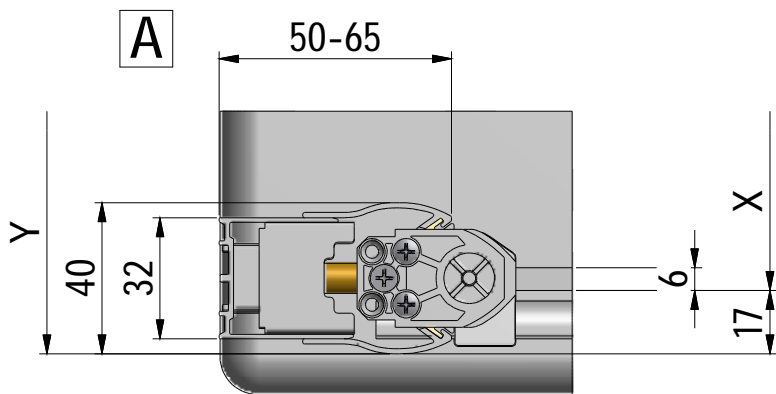

Rev.:00
MA7616

EI R2L + EI FXP

EI R2			
Y	Y (MIN-MAX)mm	C1 mm	C2 mm
800	785-810	465	230
900	885-910	465	330
1000	985-1010	565	330
1100	1085-1110	565	430
1200	1185-1210	665	430

EI FXP	
X	X (MIN-MAX)mm
700	675-700
750	725-750
800	775-800
900	875-900
1000	975-1000

EI R2L + EI SET 2000

EI R2			
Y	Y (MIN-MAX)mm	C1 mm	C2 mm
800	785-810	465	230
900	885-910	465	330
1000	985-1010	565	330
1100	1085-1110	565	430
1200	1185-1210	665	430

1. 1x
V109

2. 1x
V184

3. 1x

4. 1x

5. 1x
P126