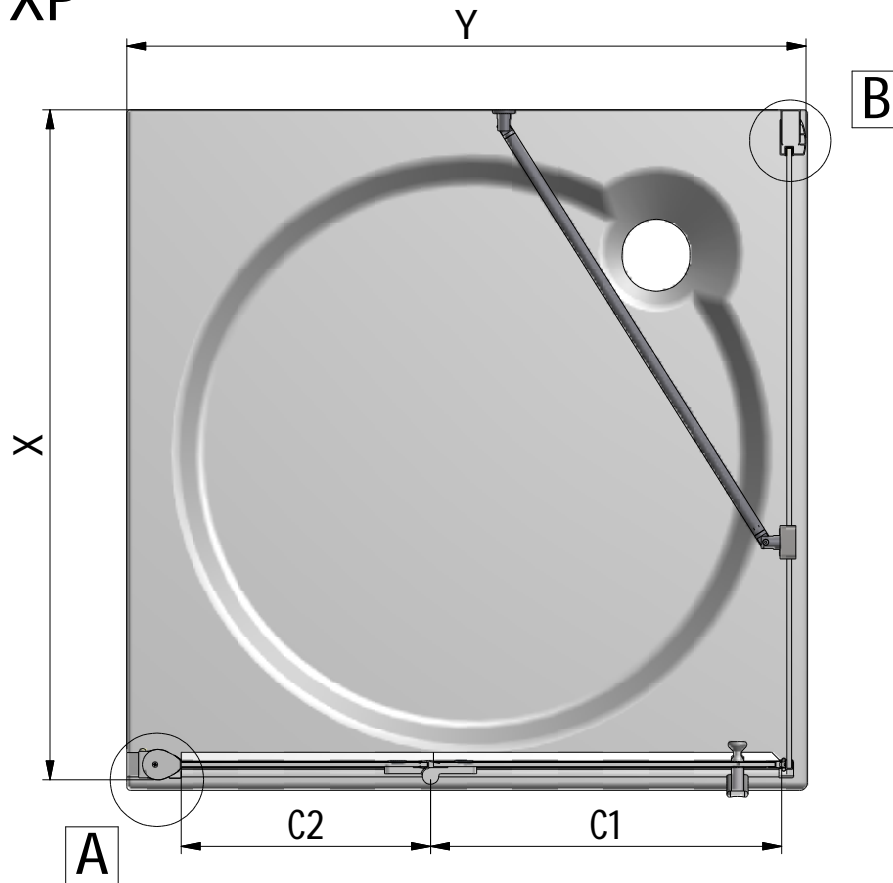

Rev.:00
MA7616

EI R2L + EI FXP

EI R2			
Y	Y (MIN-MAX)mm	C1 mm	C2 mm
800	785-810	465	230
900	885-910	465	330
1000	985-1010	565	330
1100	1085-1110	565	430
1200	1185-1210	665	430

EI FXP	
X	X (MIN-MAX)mm
700	675-700
750	725-750
800	775-800
900	875-900
1000	975-1000

EI R2L + EI SET 2000

EI R2			
Y	Y (MIN-MAX)mm	C1 mm	C2 mm
800	785-810	465	230
900	885-910	465	330
1000	985-1010	565	330
1100	1085-1110	565	430
1200	1185-1210	665	430

1. 1x
V109

2. 1x
V184

3. 1x

4. 1x

5. 1x
P126