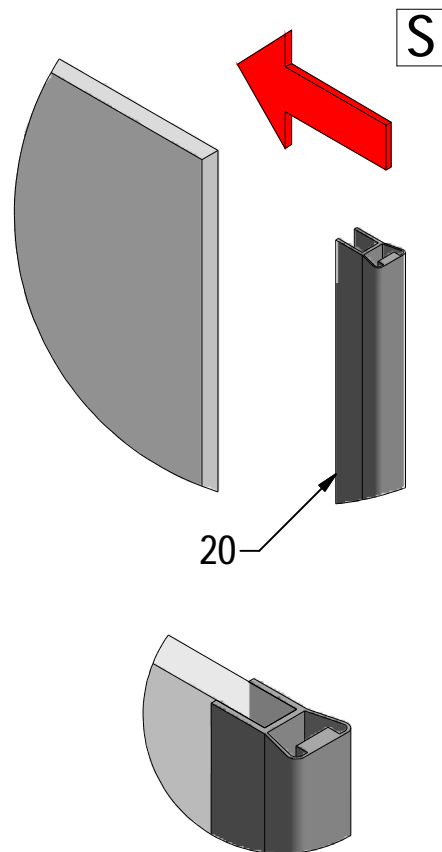

39

39

EI R2L

(FR) Repère BLEU (EXTERIEUR)
(DE) Marke BLAU (äußere))
(GB) Sing BLUE (EXTERIOR)

(FR) Face traitée (INTERIEUR)
(DE) Behandelten Seite (INNERE)
(GB) Treated side (INTERIOR)

(FR) Face traitée (INTERIEUR)
(DE) Behandelten Seite (INNERE)
(GB) Treated side (INTERIOR)

EI R2P

EI FXP

Voir notice de montage EI FXP
Sehen Montageanleitung EI FXP
See installation instructions EI FXP

EI SET 2000

Voir notice de montage EI SET 2000
Sehen Montageanleitung EI SET 2000
See installation instructions EI SET 2000