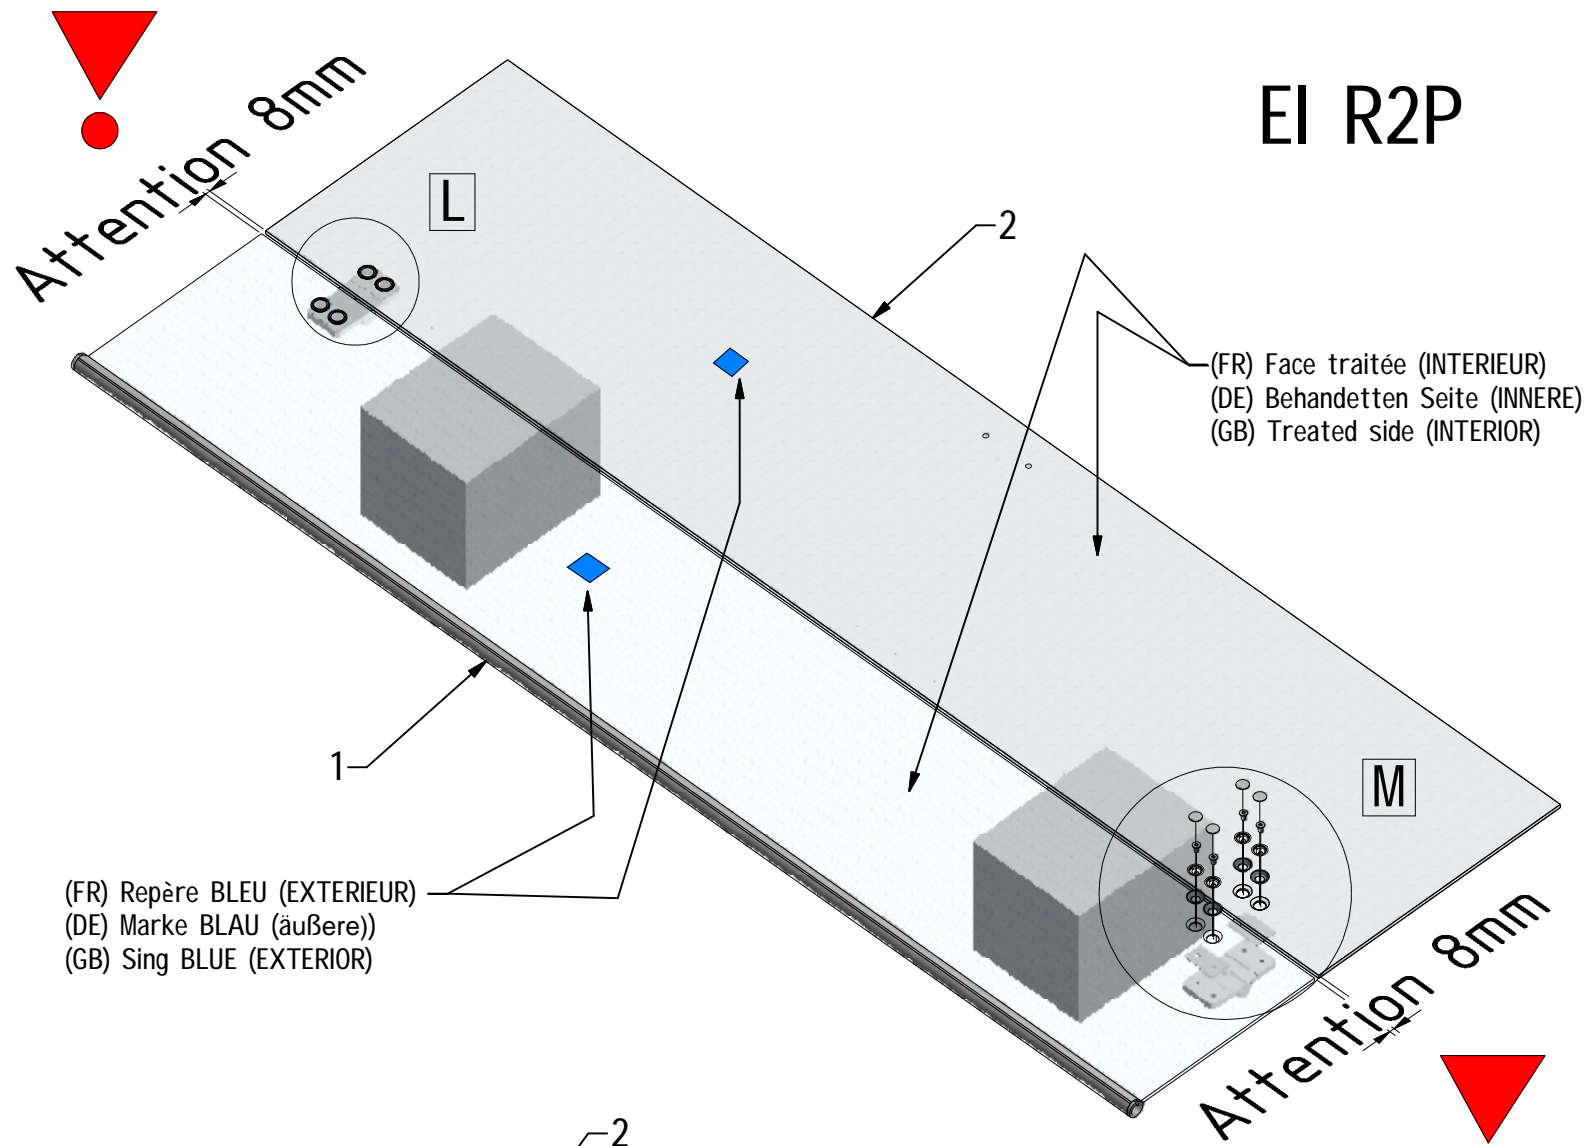

39

39

EI R2L

(FR) Repère BLEU (EXTERIEUR)
(DE) Marke BLAU (äußere))
(GB) Sing BLUE (EXTERIOR)

(FR) Face traitée (INTERIEUR)
(DE) Behandelten Seite (INNERE)
(GB) Treated side (INTERIOR)

(FR) Face traitée (INTERIEUR)
(DE) Behandelten Seite (INNERE)
(GB) Treated side (INTERIOR)

EI R2P

EI FXP

Voir notice de montage EI FXP
Sehen Montageanleitung EI FXP
See installation instructions EI FXP

EI SET 2000

Voir notice de montage EI SET 2000
Sehen Montageanleitung EI SET 2000
See installation instructions EI SET 2000