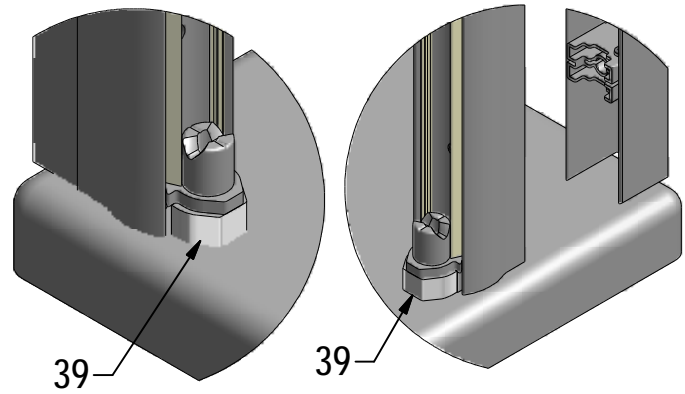

39

39

EI R2L

(FR) Repère BLEU (EXTERIEUR)
(DE) Marke BLAU (äußere))
(GB) Sing BLUE (EXTERIOR)

(FR) Face traitée (INTERIEUR)
(DE) Behandelten Seite (INNERE)
(GB) Treated side (INTERIOR)

(FR) Face traitée (INTERIEUR)
(DE) Behandelten Seite (INNERE)
(GB) Treated side (INTERIOR)