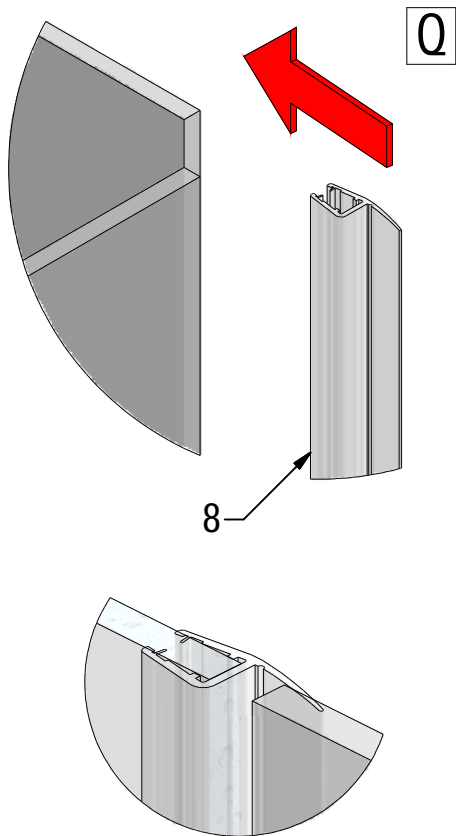

39

39

EI R2L

(FR) Repère BLEU (EXTERIEUR)
(DE) Marke BLAU (äußere))
(GB) Sing BLUE (EXTERIOR)

(FR) Face traitée (INTERIEUR)
(DE) Behandelten Seite (INNERE)
(GB) Treated side (INTERIOR)

(FR) Face traitée (INTERIEUR)
(DE) Behandelten Seite (INNERE)
(GB) Treated side (INTERIOR)

EI R2P

EI FXP

Voir notice de montage EI FXP
Sehen Montageanleitung EI FXP
See installation instructions EI FXP

EI SET 2000

Voir notice de montage EI SET 2000
Sehen Montageanleitung EI SET 2000
See installation instructions EI SET 2000