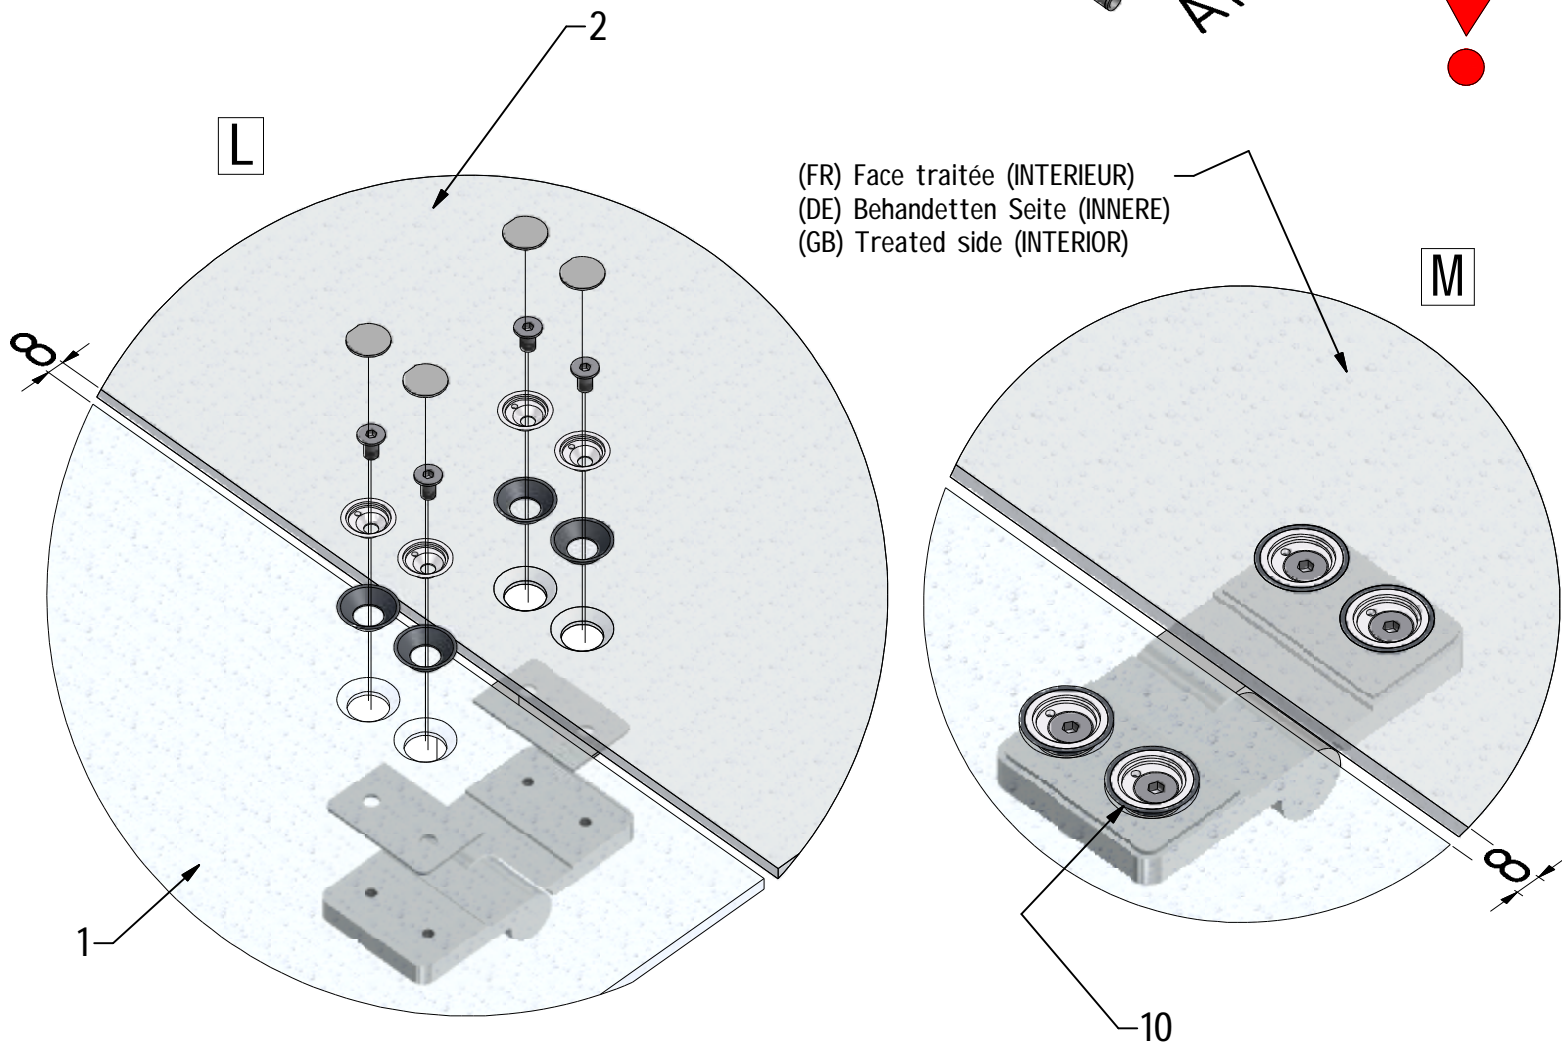

39

39

EI R2L

(FR) Repère BLEU (EXTERIEUR)
(DE) Marke BLAU (äußere))
(GB) Sing BLUE (EXTERIOR)

(FR) Face traitée (INTERIEUR)
(DE) Behandelten Seite (INNERE)
(GB) Treated side (INTERIOR)

(FR) Face traitée (INTERIEUR)
(DE) Behandelten Seite (INNERE)
(GB) Treated side (INTERIOR)

EI R2P

EI FXP

Voir notice de montage EI FXP
Sehen Montageanleitung EI FXP
See installation instructions EI FXP

EI SET 2000

Voir notice de montage EI SET 2000
Sehen Montageanleitung EI SET 2000
See installation instructions EI SET 2000