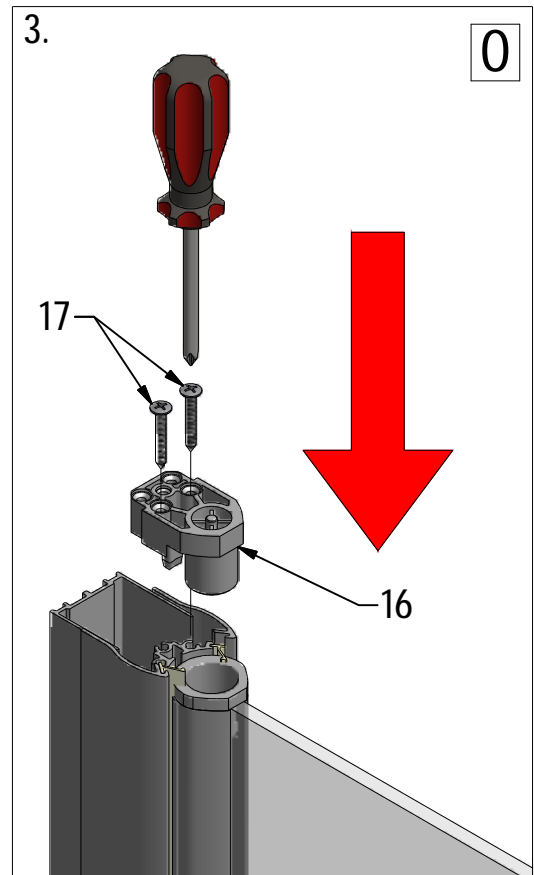

39

39

EI R2L

(FR) Repère BLEU (EXTERIEUR)
(DE) Marke BLAU (äußere))
(GB) Sing BLUE (EXTERIOR)

(FR) Face traitée (INTERIEUR)
(DE) Behandelten Seite (INNERE)
(GB) Treated side (INTERIOR)

(FR) Face traitée (INTERIEUR)
(DE) Behandelten Seite (INNERE)
(GB) Treated side (INTERIOR)

EI R2P

EI FXP

Voir notice de montage EI FXP
Sehen Montageanleitung EI FXP
See installation instructions EI FXP

EI SET 2000

Voir notice de montage EI SET 2000
Sehen Montageanleitung EI SET 2000
See installation instructions EI SET 2000