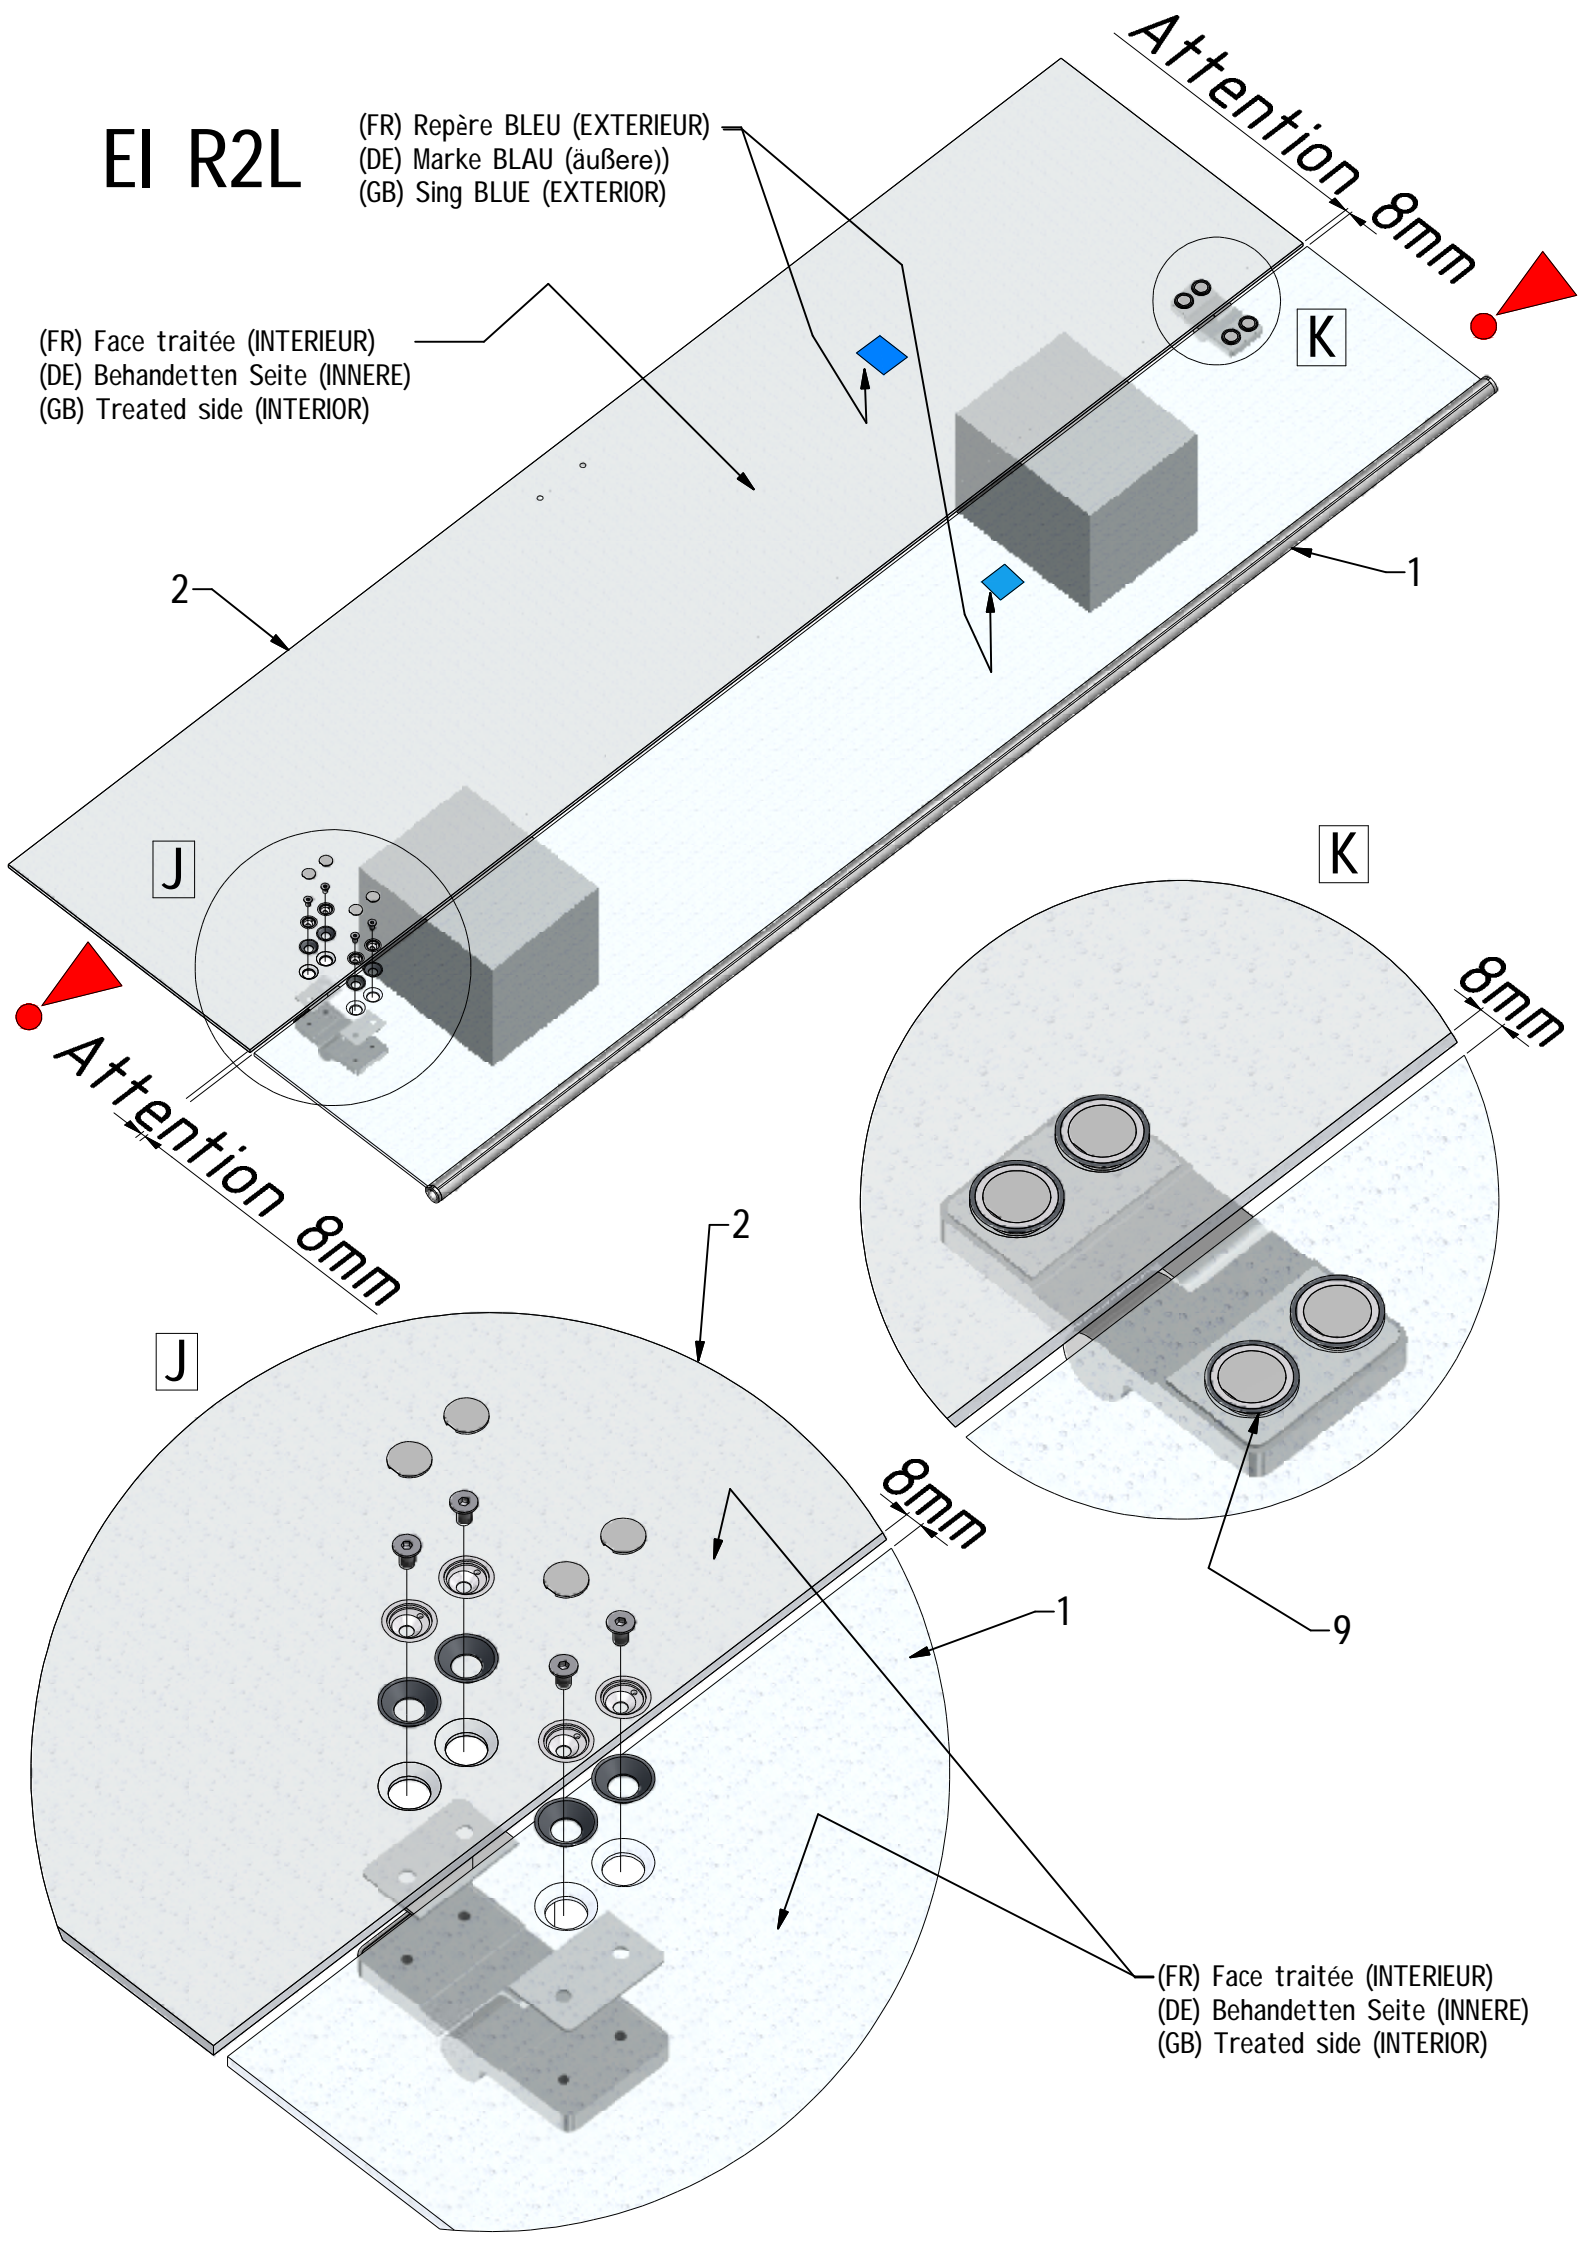

39

39

EI R2L

(FR) Repère BLEU (EXTERIEUR)
(DE) Marke BLAU (äußere))
(GB) Sing BLUE (EXTERIOR)

(FR) Face traitée (INTERIEUR)
(DE) Behandelten Seite (INNERE)
(GB) Treated side (INTERIOR)

(FR) Face traitée (INTERIEUR)
(DE) Behandelten Seite (INNERE)
(GB) Treated side (INTERIOR)

EI R2P

EI FXP

Voir notice de montage EI FXP
Sehen Montageanleitung EI FXP
See installation instructions EI FXP

EI SET 2000

Voir notice de montage EI SET 2000
Sehen Montageanleitung EI SET 2000
See installation instructions EI SET 2000