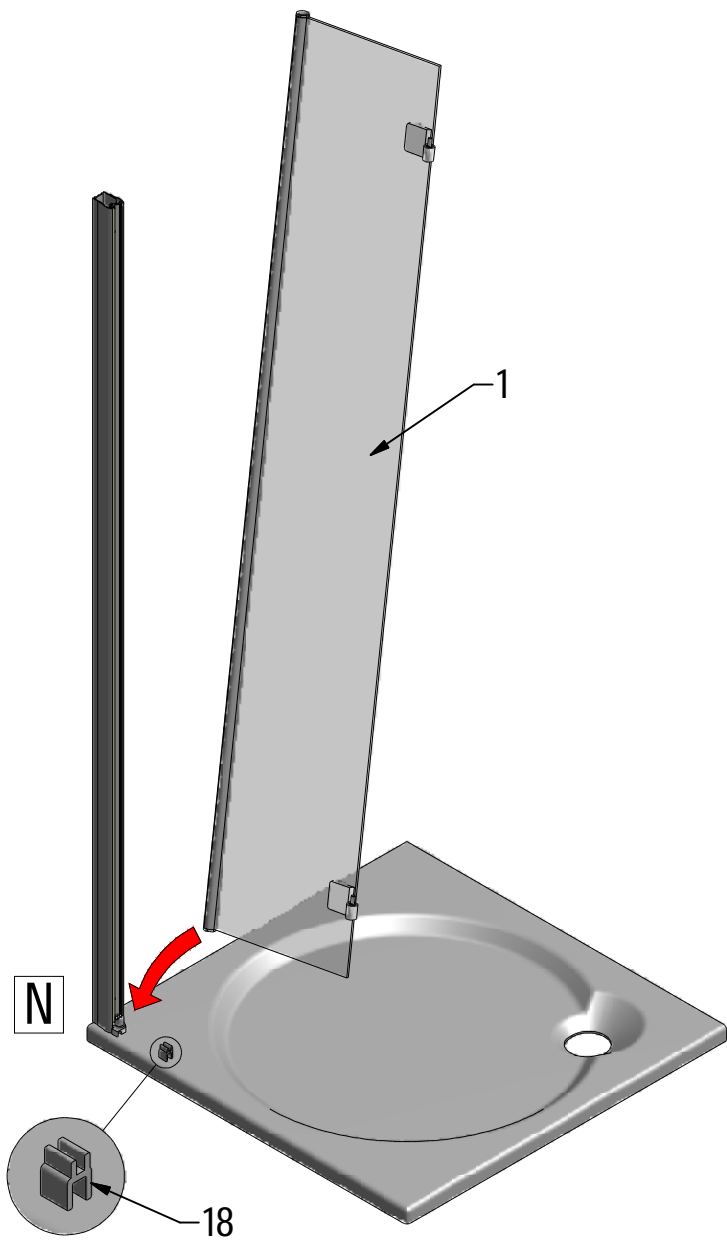

39

39

EI R2L

(FR) Repère BLEU (EXTERIEUR)
(DE) Marke BLAU (äußere))
(GB) Sing BLUE (EXTERIOR)

(FR) Face traitée (INTERIEUR)
(DE) Behandelten Seite (INNERE)
(GB) Treated side (INTERIOR)

(FR) Face traitée (INTERIEUR)
(DE) Behandelten Seite (INNERE)
(GB) Treated side (INTERIOR)

EI R2P

EI FXP

Voir notice de montage EI FXP
Sehen Montageanleitung EI FXP
See installation instructions EI FXP

EI SET 2000

Voir notice de montage EI SET 2000
Sehen Montageanleitung EI SET 2000
See installation instructions EI SET 2000