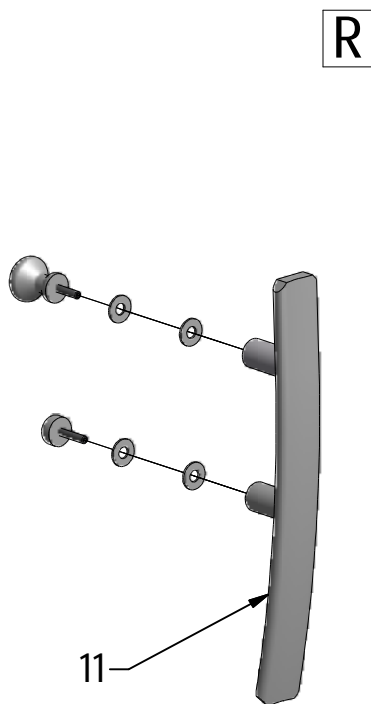

39

39

EI R2L

(FR) Repère BLEU (EXTERIEUR)
(DE) Marke BLAU (äußere))
(GB) Sing BLUE (EXTERIOR)

(FR) Face traitée (INTERIEUR)
(DE) Behandelten Seite (INNERE)
(GB) Treated side (INTERIOR)

(FR) Face traitée (INTERIEUR)
(DE) Behandelten Seite (INNERE)
(GB) Treated side (INTERIOR)

EI R2P

EI FXP

Voir notice de montage EI FXP
Sehen Montageanleitung EI FXP
See installation instructions EI FXP

EI SET 2000

Voir notice de montage EI SET 2000
Sehen Montageanleitung EI SET 2000
See installation instructions EI SET 2000