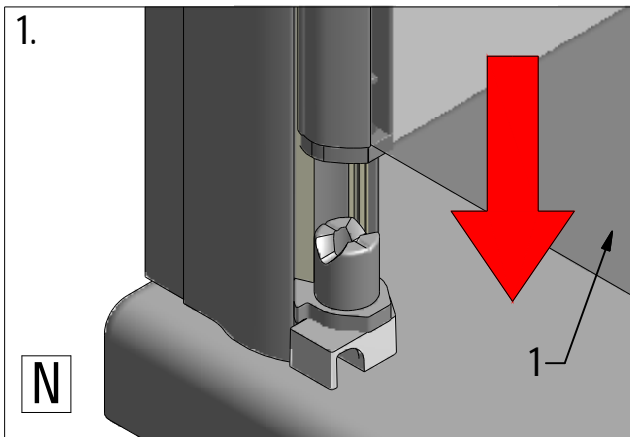

39

39

EI R2L

(FR) Repère BLEU (EXTERIEUR)
(DE) Marke BLAU (äußere))
(GB) Sing BLUE (EXTERIOR)

(FR) Face traitée (INTERIEUR)
(DE) Behandelten Seite (INNERE)
(GB) Treated side (INTERIOR)

(FR) Face traitée (INTERIEUR)
(DE) Behandelten Seite (INNERE)
(GB) Treated side (INTERIOR)

EI R2P

EI FXP

Voir notice de montage EI FXP
Sehen Montageanleitung EI FXP
See installation instructions EI FXP

EI SET 2000

Voir notice de montage EI SET 2000
Sehen Montageanleitung EI SET 2000
See installation instructions EI SET 2000