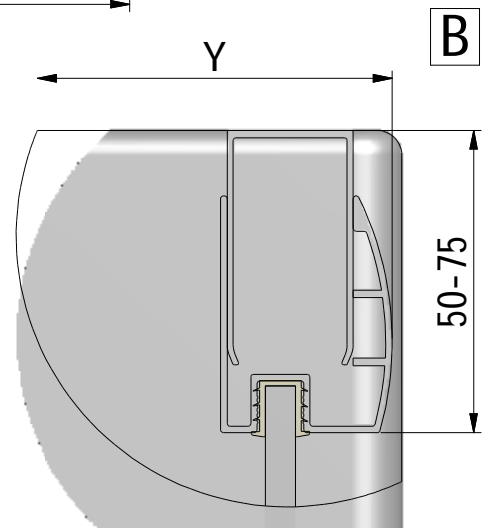

Rev.:00
MA7616

EI R2L + EI FXP

EI R2			
Y	Y (MIN-MAX)mm	C1 mm	C2 mm
800	785-810	465	230
900	885-910	465	330
1000	985-1010	565	330
1100	1085-1110	565	430
1200	1185-1210	665	430

EI FXP	
X	X (MIN-MAX)mm
700	675-700
750	725-750
800	775-800
900	875-900
1000	975-1000

EI R2L + EI SET 2000

EI R2			
Y	Y (MIN-MAX)mm	C1 mm	C2 mm
800	785-810	465	230
900	885-910	465	330
1000	985-1010	565	330
1100	1085-1110	565	430
1200	1185-1210	665	430

1. 1x
V109

2. 1x
V184

3. 1x

4. 1x

5. 1x
P126