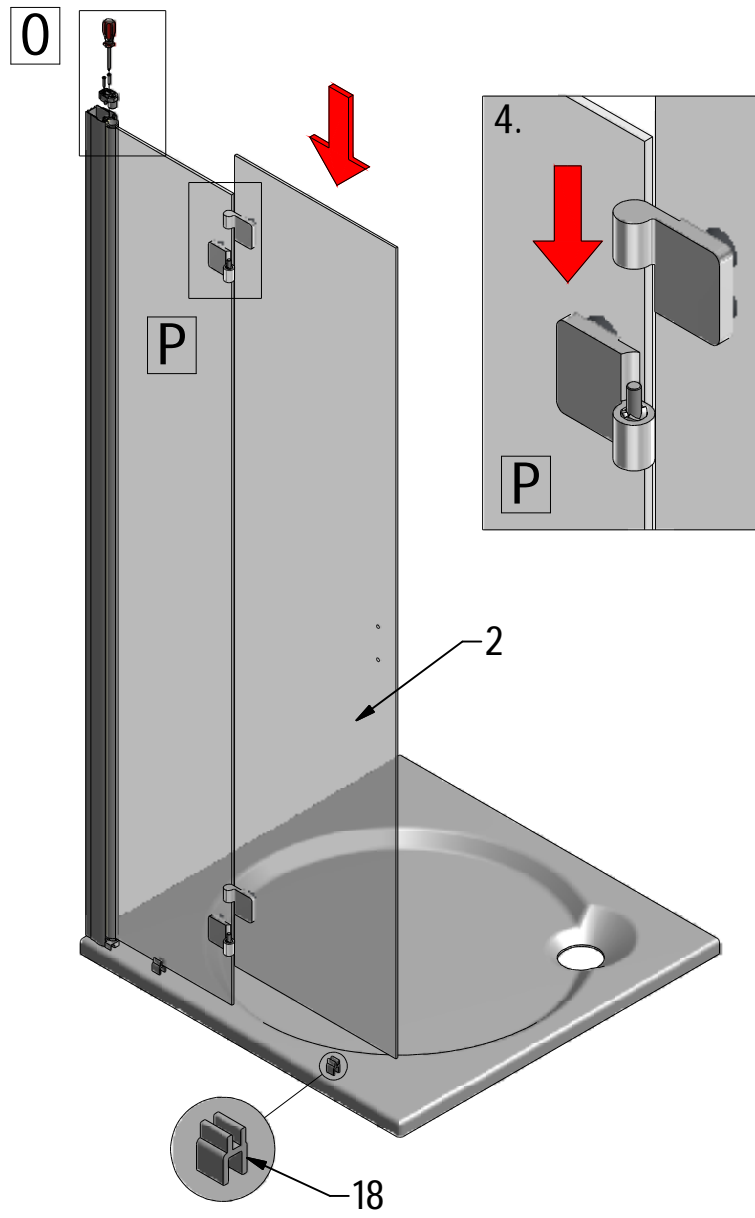

39

39

EI R2L

(FR) Repère BLEU (EXTERIEUR)
(DE) Marke BLAU (äußere))
(GB) Sing BLUE (EXTERIOR)

(FR) Face traitée (INTERIEUR)
(DE) Behandelten Seite (INNERE)
(GB) Treated side (INTERIOR)

(FR) Face traitée (INTERIEUR)
(DE) Behandelten Seite (INNERE)
(GB) Treated side (INTERIOR)

EI R2P

EI FXP

Voir notice de montage EI FXP
Sehen Montageanleitung EI FXP
See installation instructions EI FXP

EI SET 2000

Voir notice de montage EI SET 2000
Sehen Montageanleitung EI SET 2000
See installation instructions EI SET 2000