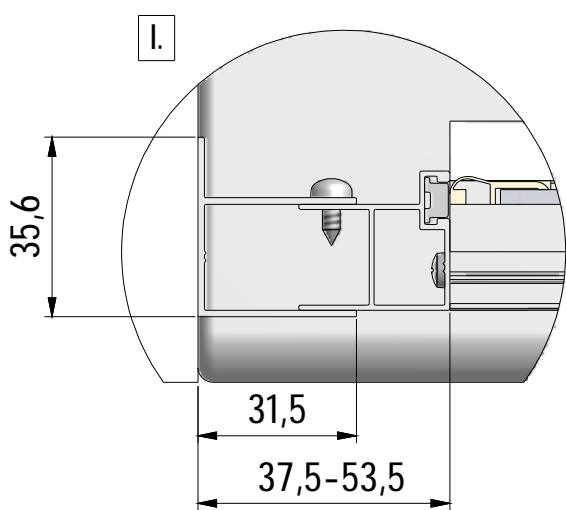

DE Montageanleitung

FR Notice de montage

GB Installation instructions

EQUI

	X (MIN-MAX)
700	675-707
800	775-807
900	875-907
1000	975-1007

1. 1x

7. 2x (P140)

22. 1x (MA0068)

4. 6x (M0511)

5. 6x (M0795)

n3,5x38

6. 12x (M1907)

12. 6x (M0806)

n3,5x9,5

15. 1x (M0838)

n2,8