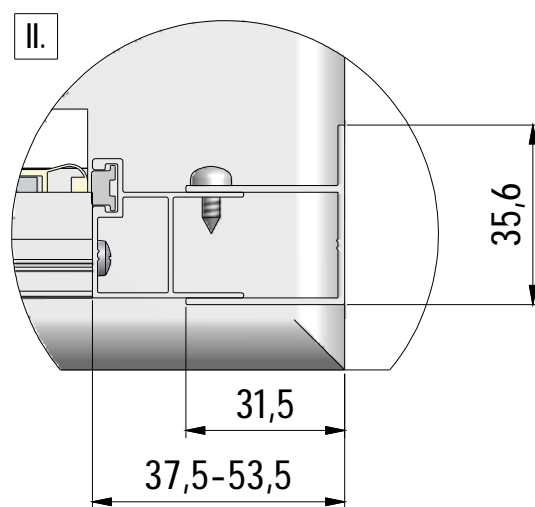

DE Montageanleitung

FR Notice de montage

GB Installation instructions

EQUI

	X (MIN-MAX)
700	675-707
800	775-807
900	875-907
1000	975-1007

1. 1x

7. 2x (P140)

22. 1x (MA0068)

4. 6x (M0511)

5. 6x (M0795)

n3,5x38

6. 12x (M1907)

12. 6x (M0806)

n3,5x9,5

15. 1x (M0838)

n2,8