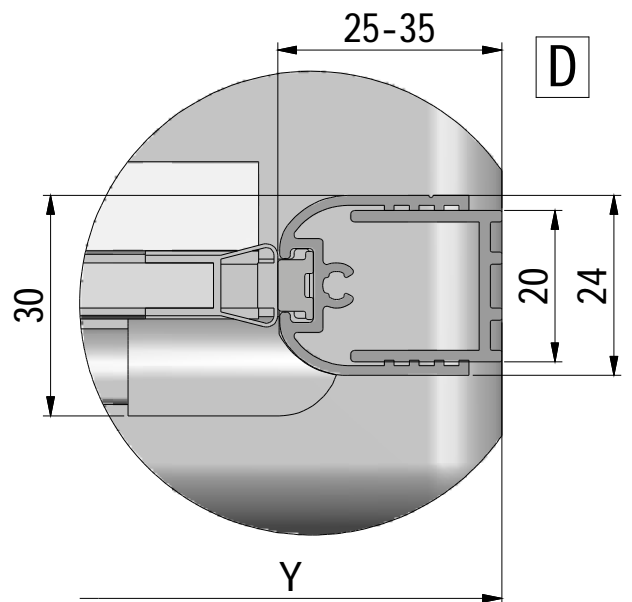

# EI PF2 + EI FXP

EI PF2			
	Y (MIN-MAX)mm	F (MIN-MAX)mm	C mm
800	780-805	315-340	430
900	880-905	315-340	530
1000	980-1005	315-340	630
1100	1080-1105	415-440	630
1200	1180-1205	415-440	730

EI FXP	
X	X (MIN-MAX)mm
700	670-695
750	720-745
800	770-795
900	870-895
1000	970-995

# EI PF2 + EI SET 2000

EI PF2 + EI SET 2000			
Y	Y (MIN-MAX)mm	F (MIN-MAX)mm	C mm
800	770-805	315-340	430
900	870-905	315-340	530
1000	970-1005	315-340	630
1100	1070-1105	415-440	630
1200	1170-1205	415-440	730