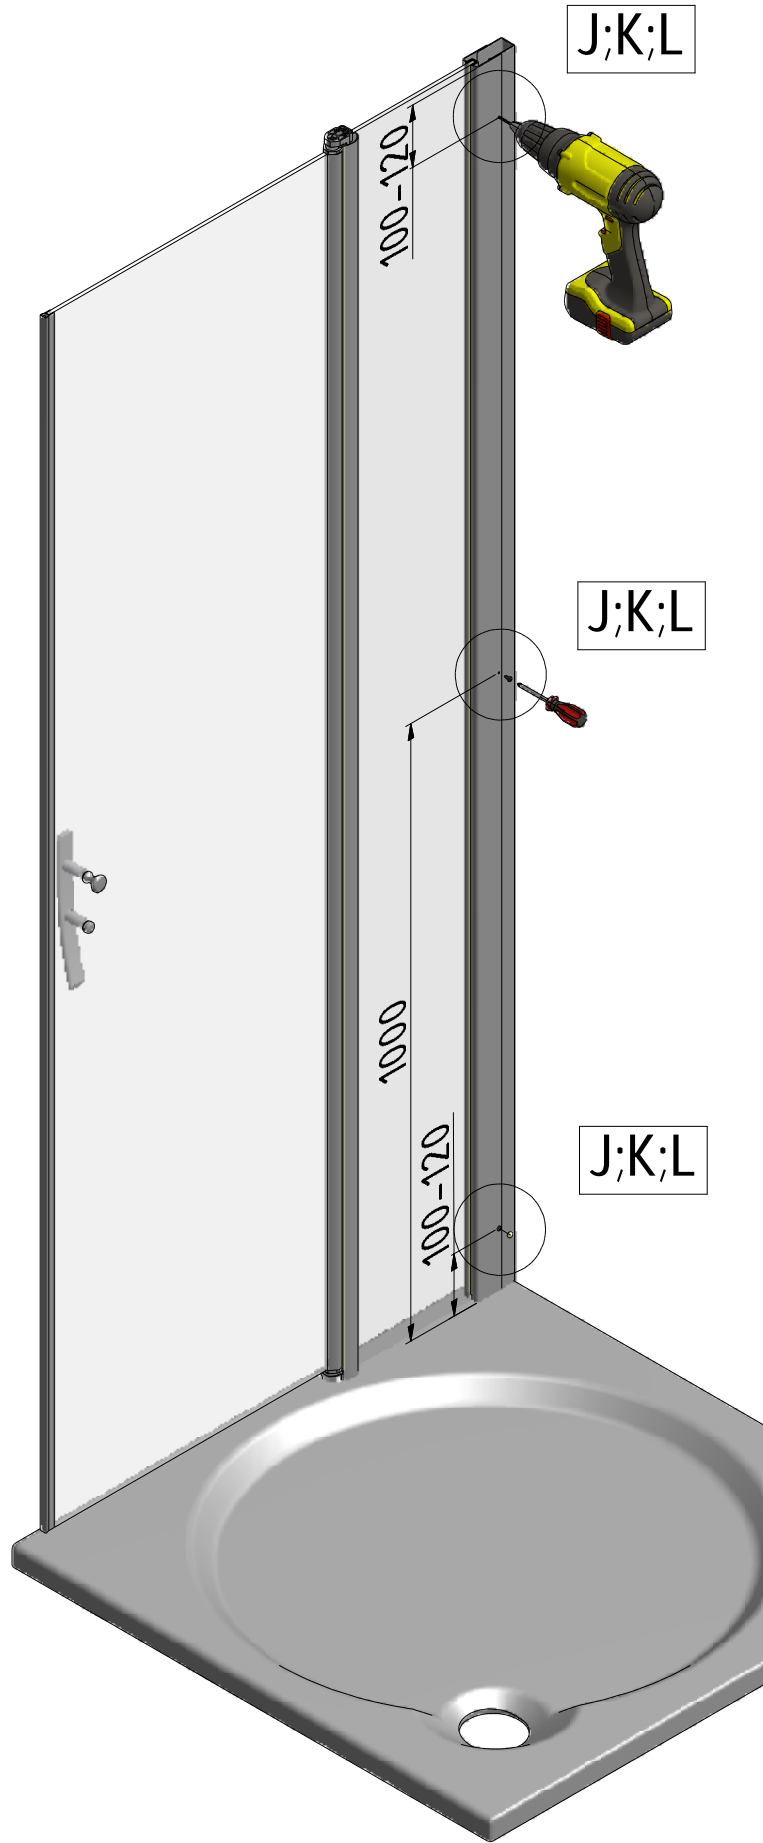

# EI PF2 + EI SET 2000

EI PF2 + EI SET 2000			
Y	Y (MIN-MAX)mm	F (MIN-MAX)mm	C mm
800	770-805	315-340	430
900	870-905	315-340	530
1000	970-1005	315-340	630
1100	1070-1105	415-440	630
1200	1170-1205	415-440	730

## EI PF2 + EI FXP

Voir notice de montage EI FXP  
Sehen Montageanleitung EI FXP  
See installation instructions EI FXP

## EI PF2 + EI SET 2000

Voir notice de montage EI SET 2000  
Sehen Montageanleitung EI SET 2000  
See installation instructions EI SET 2000

J

K

L

J;K;L

J;K;L

J;K;L

EI PF2 + EI SET 2000

Zubehör mit EI SET 2000  
 Accessoires avec EI SET 2000  
 Fittings with EI SET 2000

28;29

EI PF2 + EI FXP

Zubehör mit EI FXP  
 Accessoires avec EI FXP  
 Fittings with EI FXP

35;36

5

19;20