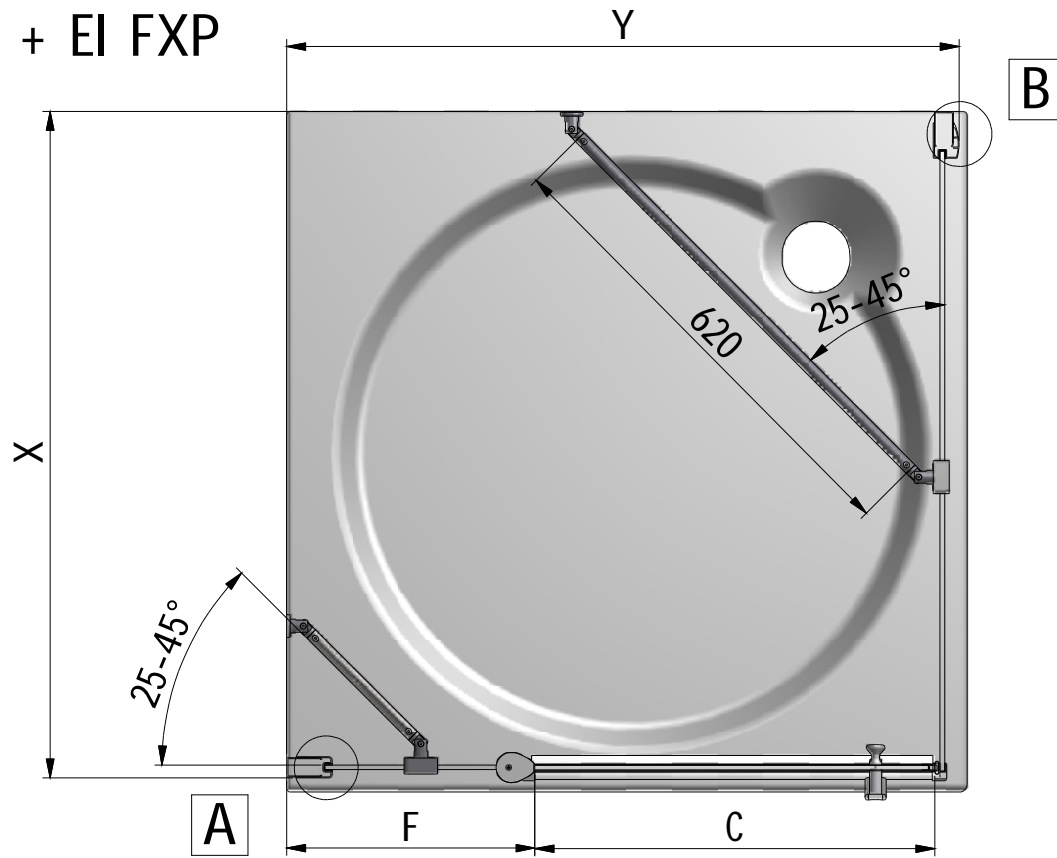

# EI PF2 + EI FXP

EI PF2			
	Y (MIN-MAX)mm	F (MIN-MAX)mm	C mm
800	780-805	315-340	430
900	880-905	315-340	530
1000	980-1005	315-340	630
1100	1080-1105	415-440	630
1200	1180-1205	415-440	730

EI FXP	
X	X (MIN-MAX)mm
700	670-695
750	720-745
800	770-795
900	870-895
1000	970-995