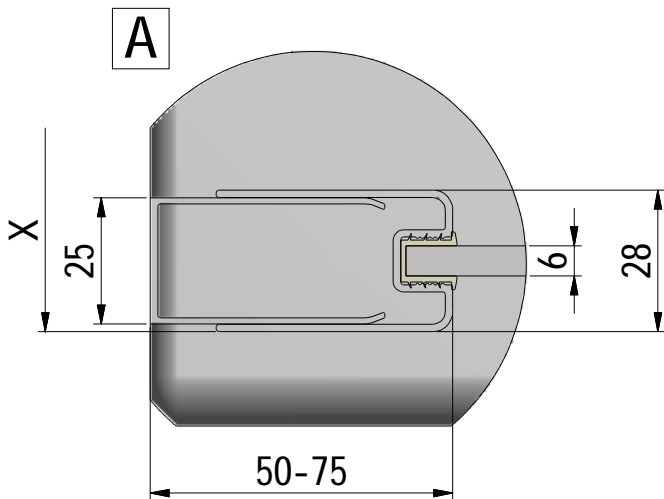

# EI PF2 + EI FXP

EI PF2			
	Y (MIN-MAX)mm	F (MIN-MAX)mm	C mm
800	780-805	315-340	430
900	880-905	315-340	530
1000	980-1005	315-340	630
1100	1080-1105	415-440	630
1200	1180-1205	415-440	730

EI FXP	
X	X (MIN-MAX)mm
700	670-695
750	720-745
800	770-795
900	870-895
1000	970-995

# EI PF2 + EI SET 2000

EI PF2 + EI SET 2000			
Y	Y (MIN-MAX)mm	F (MIN-MAX)mm	C mm
800	770-805	315-340	430
900	870-905	315-340	530
1000	970-1005	315-340	630
1100	1070-1105	415-440	630
1200	1170-1205	415-440	730