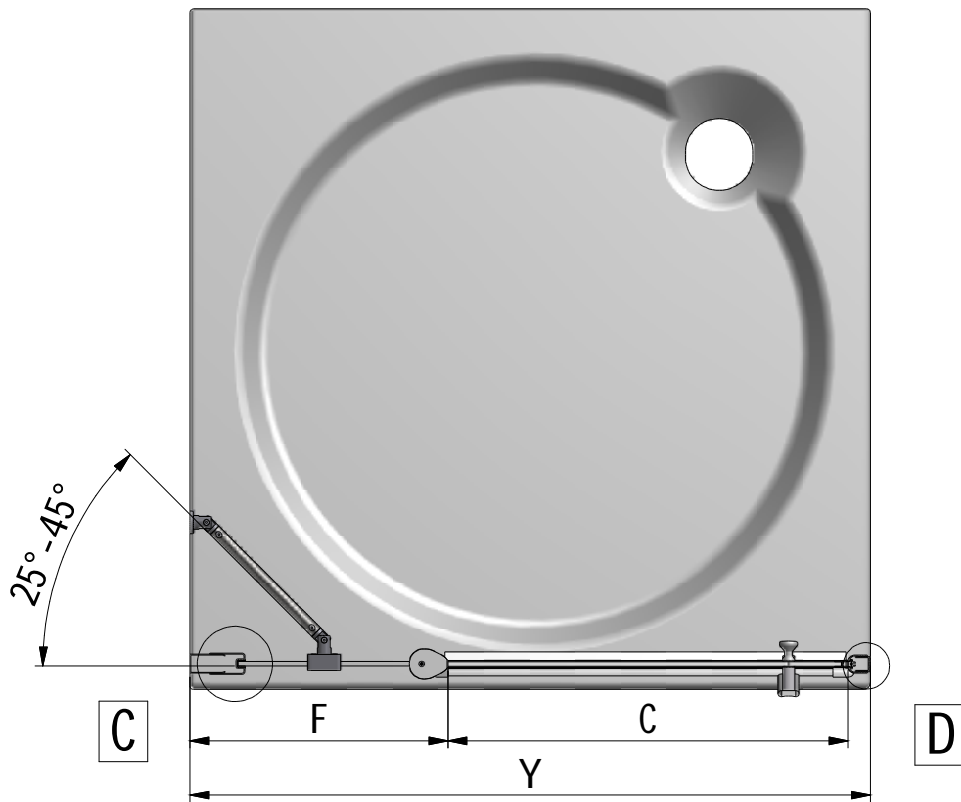

EI PF2 + EI SET 2000

EI PF2 + EI SET 2000			
Y	Y (MIN-MAX)mm	F (MIN-MAX)mm	C mm
800	770-805	315-340	430
900	870-905	315-340	530
1000	970-1005	315-340	630
1100	1070-1105	415-440	630
1200	1170-1205	415-440	730