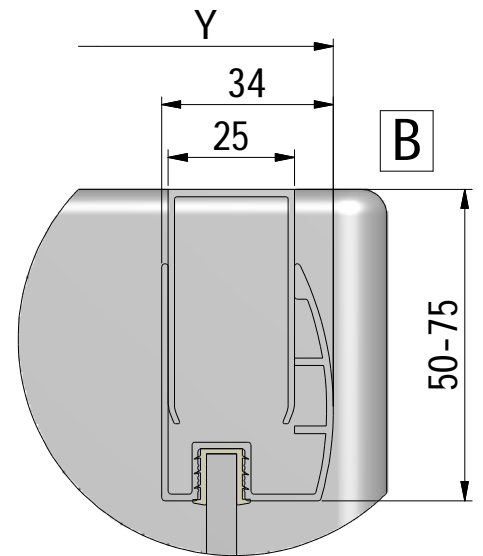

# EI PF2 + EI FXP

EI PF2			
	Y (MIN-MAX)mm	F (MIN-MAX)mm	C mm
800	780-805	315-340	430
900	880-905	315-340	530
1000	980-1005	315-340	630
1100	1080-1105	415-440	630
1200	1180-1205	415-440	730

EI FXP	
X	X (MIN-MAX)mm
700	670-695
750	720-745
800	770-795
900	870-895
1000	970-995

# EI PF2 + EI SET 2000

EI PF2 + EI SET 2000			
Y	Y (MIN-MAX)mm	F (MIN-MAX)mm	C mm
800	770-805	315-340	430
900	870-905	315-340	530
1000	970-1005	315-340	630
1100	1070-1105	415-440	630
1200	1170-1205	415-440	730