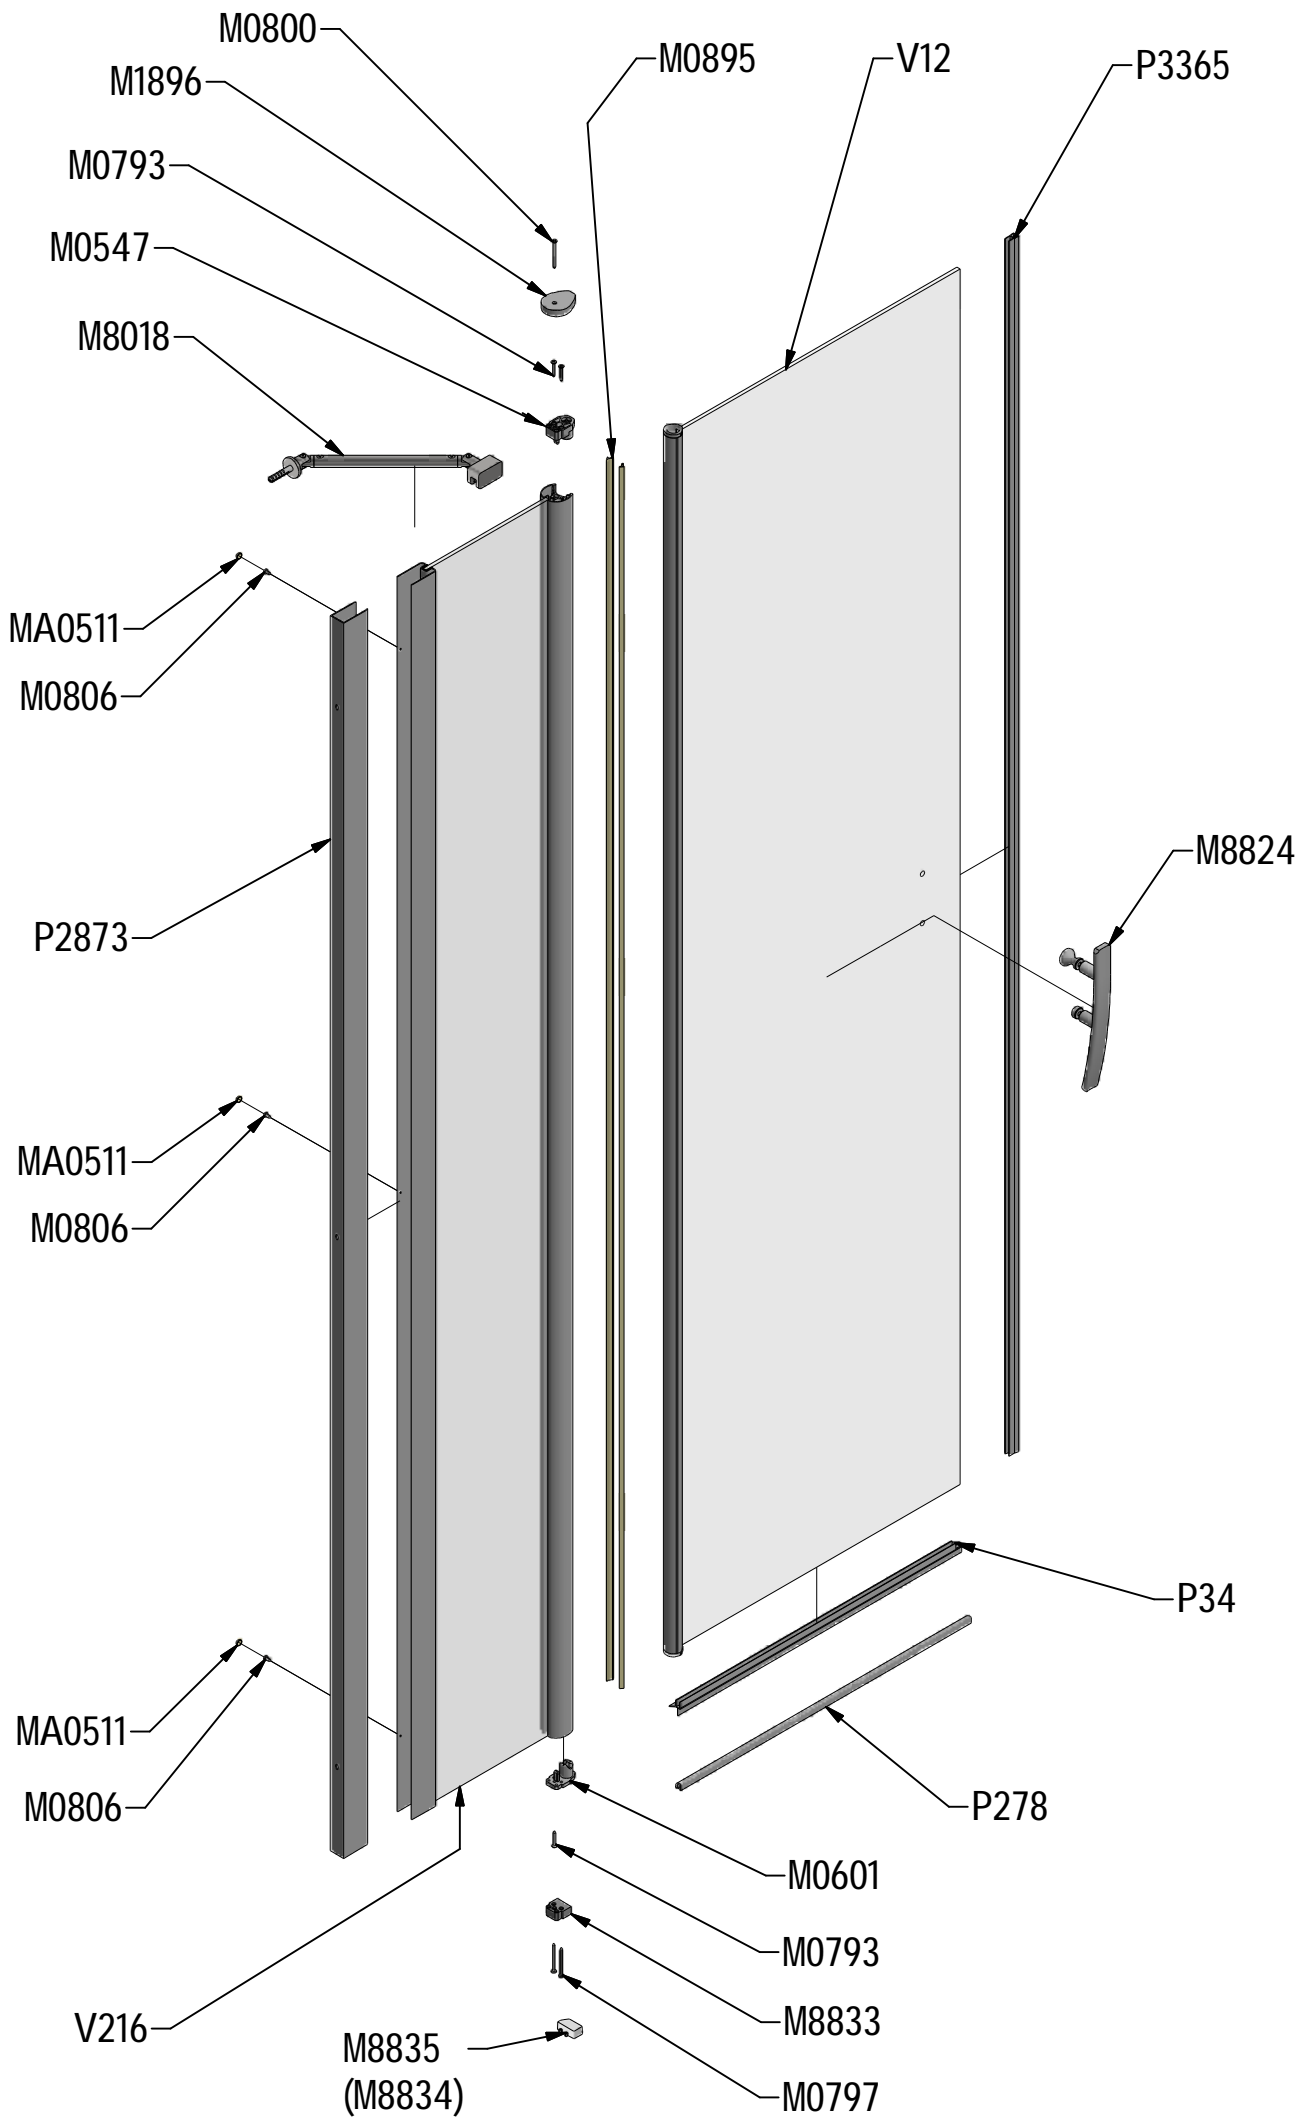

# EI PF2 + EI SET 2000

EI PF2 + EI SET 2000			
Y	Y (MIN-MAX)mm	F (MIN-MAX)mm	C mm
800	770-805	315-340	430
900	870-905	315-340	530
1000	970-1005	315-340	630
1100	1070-1105	415-440	630
1200	1170-1205	415-440	730

## EI PF2 + EI SET 2000

Voir notice de montage EI SET 2000  
Sehen Montageanleitung EI SET 2000  
See installation instructions EI SET 2000

J

K

L

J;K;L

J;K;L

J;K;L

EI PF2 + EI SET 2000

Zubehör mit EI SET 2000  
 Accessoires avec EI SET 2000  
 Fittings with EI SET 2000

28;29

EI PF2 + EI FXP

Zubehör mit EI FXP  
 Accessoires avec EI FXP  
 Fittings with EI FXP

35;36

5

19;20

5

11.

EI PF2 + EI FXP

EI PF2 + EI SET 2000

V12	argent poli + clair anti-calcaire	800	ND02-0505-00-02	1	pcs		
	argent poli + clair anti-calcaire	900	ND02-0506-00-02				
	argent poli + clair anti-calcaire	1000	ND02-0507-00-02				
	argent poli + clair anti-calcaire	1100	ND02-0507-00-02				
	argent poli + clair anti-calcaire	1200	ND02-0761-00-02				
V216	argent poli + clair anti-calcaire	800	ND03-0744-00-02	1	pcs		
	argent poli + clair anti-calcaire	900	ND03-0744-00-02				
	argent poli + clair anti-calcaire	1000	ND03-0744-00-02				
	argent poli + clair anti-calcaire	1100	ND03-0745-00-02				
	argent poli + clair anti-calcaire	1200	ND03-0745-00-02				
P278		800	ND01-3588	1	pcs		
		900	ND01-3589				
		1000	ND01-3590				
		1100	ND01-3590				
		1200	ND01-3591				
P34		800	ND01-2420	1	pcs		
		900					
		1000					
		1100					
		1200					
			P2873	1	pcs		
			M0601	1	pcs		
			M8833	1	pcs		
			P3365	1	pcs		
			M0895	2	pcs		
			M8824	1	pcs		
			M8834	1	pcs		
			M8835	1	pcs		
			M0547	1	pcs		
			M1896	1	pcs		
			MA0511	3	pcs		
			M0793	3	pcs	3,5x25	
			M0797	2	pcs	3,5x45	
			M0800	1	pcs	3,5x45	
			M0806	3	pcs	3,5x9,5	
			M8018	1	pcs		