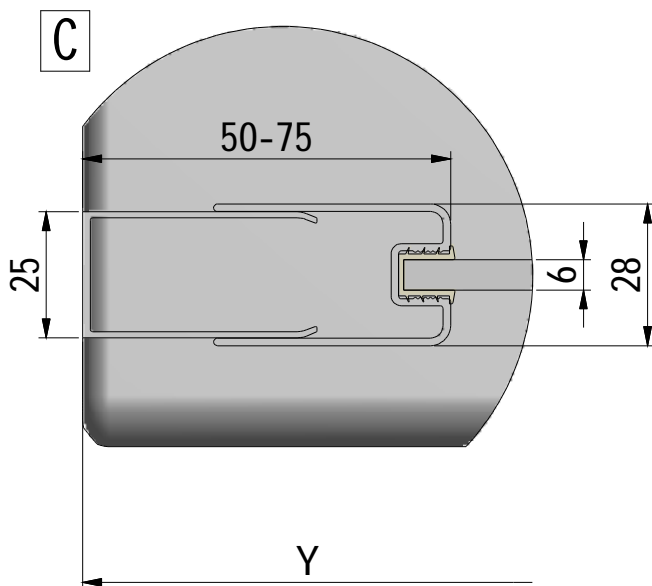

# EI PF2 + EI FXP

EI PF2			
	Y (MIN-MAX)mm	F (MIN-MAX)mm	C mm
800	780-805	315-340	430
900	880-905	315-340	530
1000	980-1005	315-340	630
1100	1080-1105	415-440	630
1200	1180-1205	415-440	730

EI FXP	
X	X (MIN-MAX)mm
700	670-695
750	720-745
800	770-795
900	870-895
1000	970-995

# EI PF2 + EI SET 2000

EI PF2 + EI SET 2000			
Y	Y (MIN-MAX)mm	F (MIN-MAX)mm	C mm
800	770-805	315-340	430
900	870-905	315-340	530
1000	970-1005	315-340	630
1100	1070-1105	415-440	630
1200	1170-1205	415-440	730