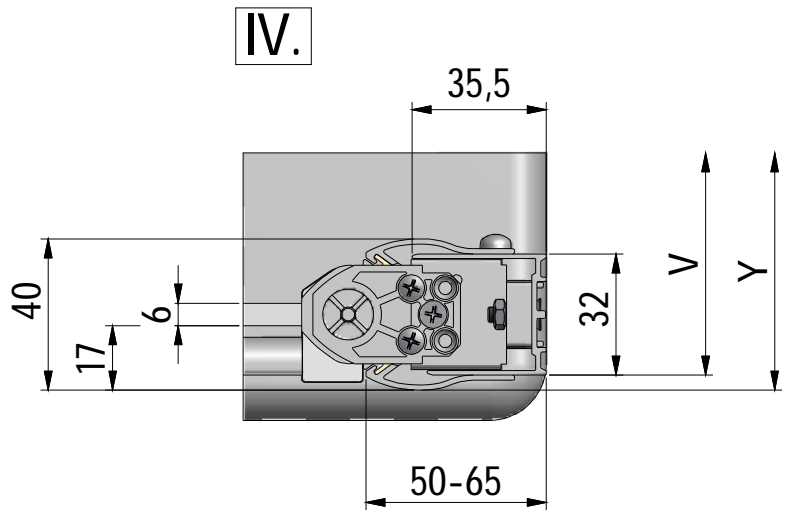

LEFT EI PI2 + EI FXP

EI PI2+ EI FXP		
	X (MIN-MAX) mm	Y (MIN-MAX) mm
700	685-700	675-700
750	735-750	725-750
800	785-800	775-800
900	885-900	875-900
1000	985-1000	975-1000
	Z (MIN-MAX) mm	V (MIN-MAX) mm
700	677-682	671-696
750	727-732	721-746
800	777-782	771-796
900	877-882	871-896
1000	977-992	971-996

RIGHT EI PI2 + EI FXP

EI PI2+EI FXP		
	X (MIN-MAX) mm	Y (MIN-MAX) mm
700	685-700	675-700
750	735-750	725-750
800	785-800	775-800
900	885-900	875-900
1000	985-1000	975-1000
	Z (MIN-MAX) mm	V (MIN-MAX) mm
700	677-682	671-696
750	727-732	721-746
800	777-782	771-796
900	877-882	871-896
1000	977-982	971-996