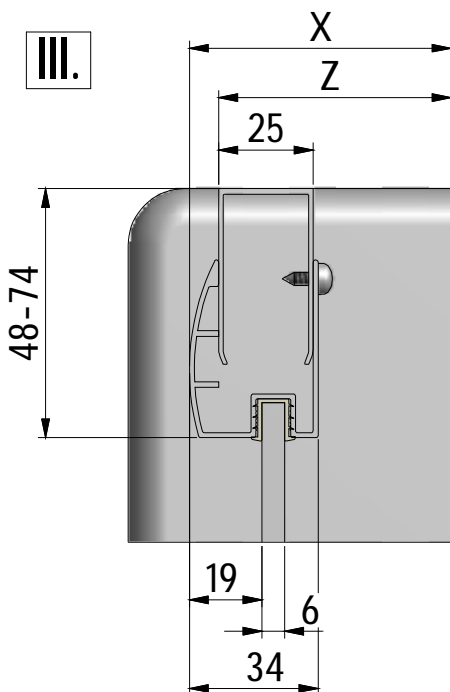

LEFT EI PI2 + EI FXP

EI PI2+ EI FXP		
	X (MIN-MAX) mm	Y (MIN-MAX) mm
700	685-700	675-700
750	735-750	725-750
800	785-800	775-800
900	885-900	875-900
1000	985-1000	975-1000
	Z (MIN-MAX) mm	V (MIN-MAX) mm
700	677-682	671-696
750	727-732	721-746
800	777-782	771-796
900	877-882	871-896
1000	977-992	971-996

RIGHT EI PI2 + EI FXP

EI PI2+EI FXP		
	X (MIN-MAX) mm	Y (MIN-MAX) mm
700	685-700	675-700
750	735-750	725-750
800	785-800	775-800
900	885-900	875-900
1000	985-1000	975-1000
	Z (MIN-MAX) mm	V (MIN-MAX) mm
700	677-682	671-696
750	727-732	721-746
800	777-782	771-796
900	877-882	871-896
1000	977-982	971-996