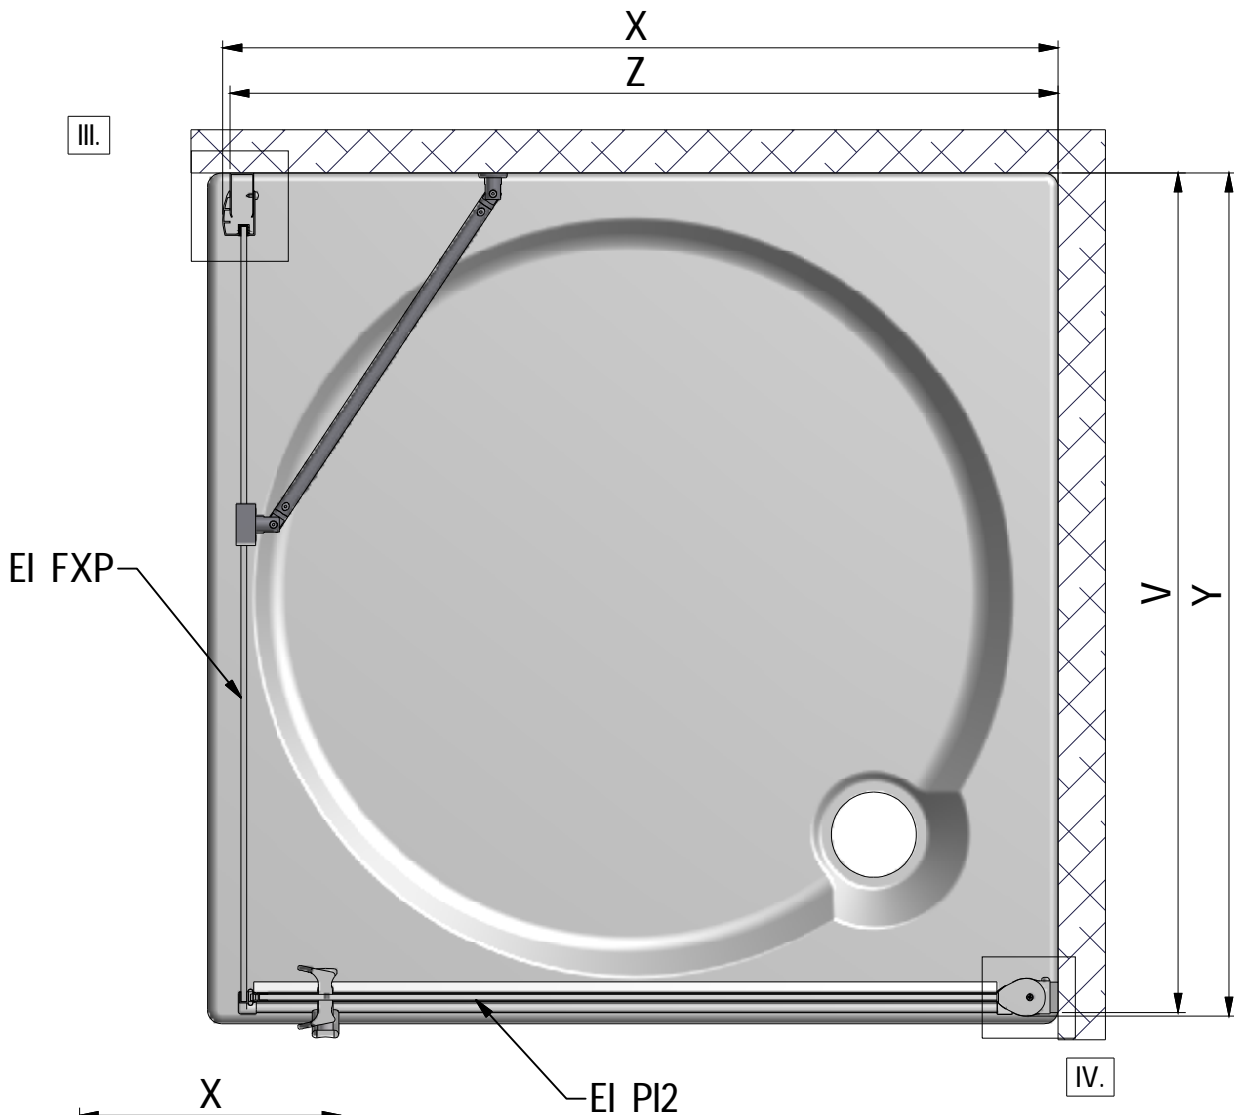

LEFT EI PI2 + EI FXP

EI PI2+ EI FXP		
	X (MIN-MAX) mm	Y (MIN-MAX) mm
700	685-700	675-700
750	735-750	725-750
800	785-800	775-800
900	885-900	875-900
1000	985-1000	975-1000
	Z (MIN-MAX) mm	V (MIN-MAX) mm
700	677-682	671-696
750	727-732	721-746
800	777-782	771-796
900	877-882	871-896
1000	977-992	971-996

RIGHT EI PI2 + EI FXP

EI PI2+EI FXP		
	X (MIN-MAX) mm	Y (MIN-MAX) mm
700	685-700	675-700
750	735-750	725-750
800	785-800	775-800
900	885-900	875-900
1000	985-1000	975-1000
	Z (MIN-MAX) mm	V (MIN-MAX) mm
700	677-682	671-696
750	727-732	721-746
800	777-782	771-796
900	877-882	871-896
1000	977-982	971-996