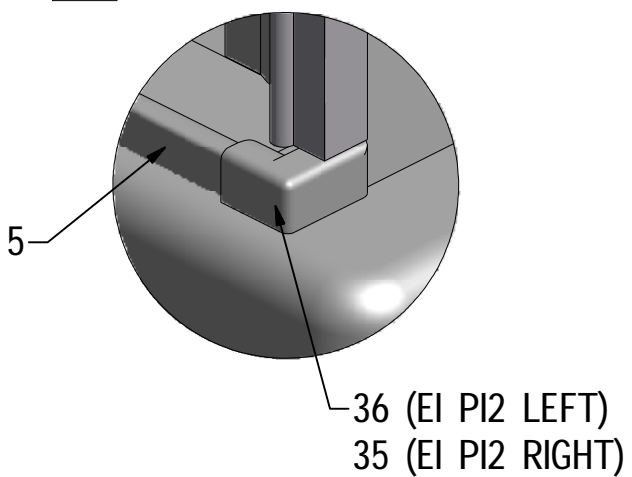

J

(DE) Behandelten Seite (INNERE)
 (FR) Face traitée (INTERIEUR)
 (GB) Treated side (INTERIOR)

(DE) Marke BLAU (äußere)
 (FR) Repère BLEU (EXTERIEUR)
 (GB) Sing BLUE (EXTERIOR)

K

M

N

L

O 3x