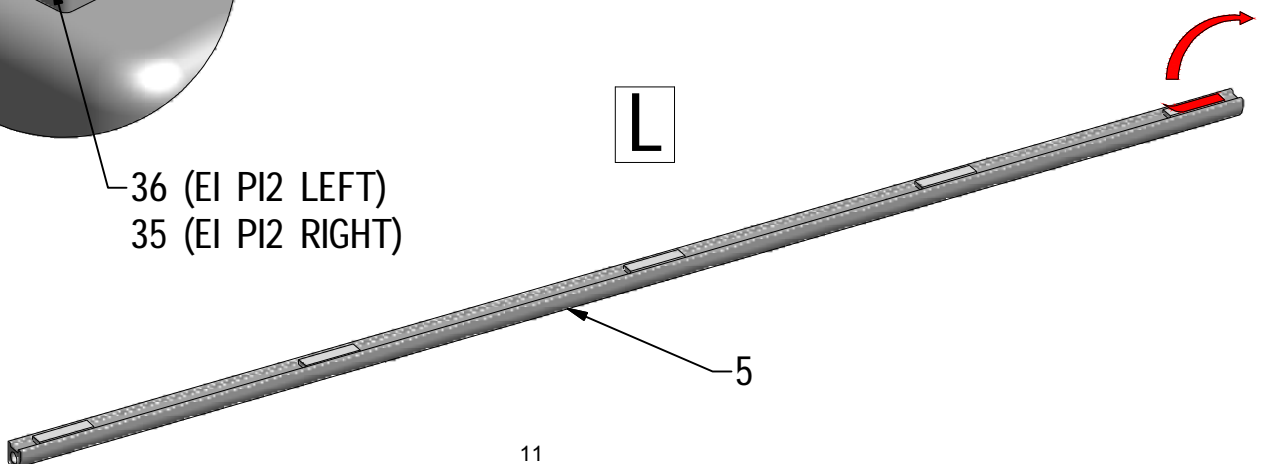

J

(DE) Behandelten Seite (INNERE)
 (FR) Face traitée (INTERIEUR)
 (GB) Treated side (INTERIOR)

(DE) Marke BLAU (äußere)
 (FR) Repère BLEU (EXTERIEUR)
 (GB) Sing BLUE (EXTERIOR)

K

M

N

L

O 3x