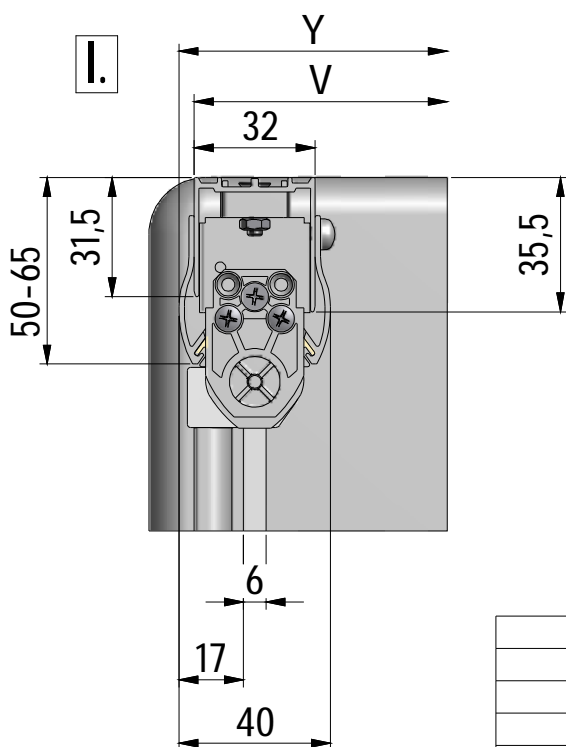

LEFT EI PI2 + EI FXP

EI PI2+ EI FXP		
	X (MIN-MAX) mm	Y (MIN-MAX) mm
700	685-700	675-700
750	735-750	725-750
800	785-800	775-800
900	885-900	875-900
1000	985-1000	975-1000
	Z (MIN-MAX) mm	V (MIN-MAX) mm
700	677-682	671-696
750	727-732	721-746
800	777-782	771-796
900	877-882	871-896
1000	977-992	971-996

RIGHT EI PI2 + EI FXP

EI PI2+EI FXP		
	X (MIN-MAX) mm	Y (MIN-MAX) mm
700	685-700	675-700
750	735-750	725-750
800	785-800	775-800
900	885-900	875-900
1000	985-1000	975-1000
	Z (MIN-MAX) mm	V (MIN-MAX) mm
700	677-682	671-696
750	727-732	721-746
800	777-782	771-796
900	877-882	871-896
1000	977-982	971-996