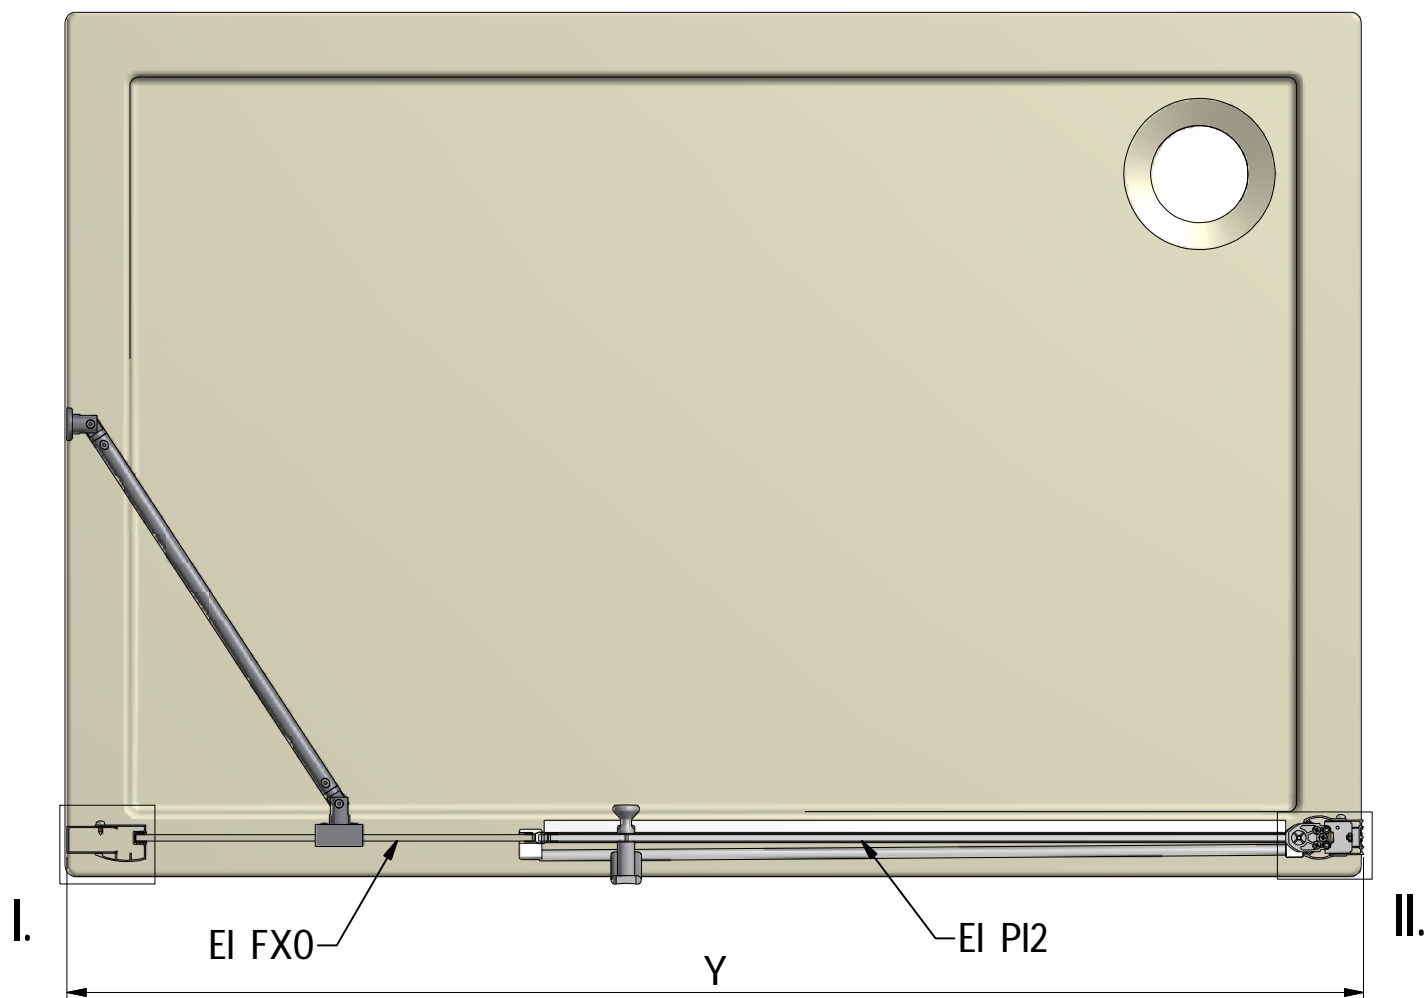

EI FX0+ EI PI2			
	Y MIN-MAX (mm)	Élément fixe	Porte pivotante
1000	970-1010	EI FX0 01820 VPE	EI PI2 08020 VPE
1100	1070-1110	EI FX0 01820 VPE	EI PI2 09020 VPE
1200	1170-1210	EI FX0 03820 VPE	EI PI2 08020 VPE
1300	1270-1310	EI FX0 03820 VPE	EI PI2 09020 VPE
1400	1370-1410	EI FX0 05820 VPE	EI PI2 08020 VPE
1500	1470-1510	EI FX0 05820 VPE	EI PI2 09020 VPE
1600	1570-1610	EI FX0 06820 VPE	EI PI2 09020 VPE