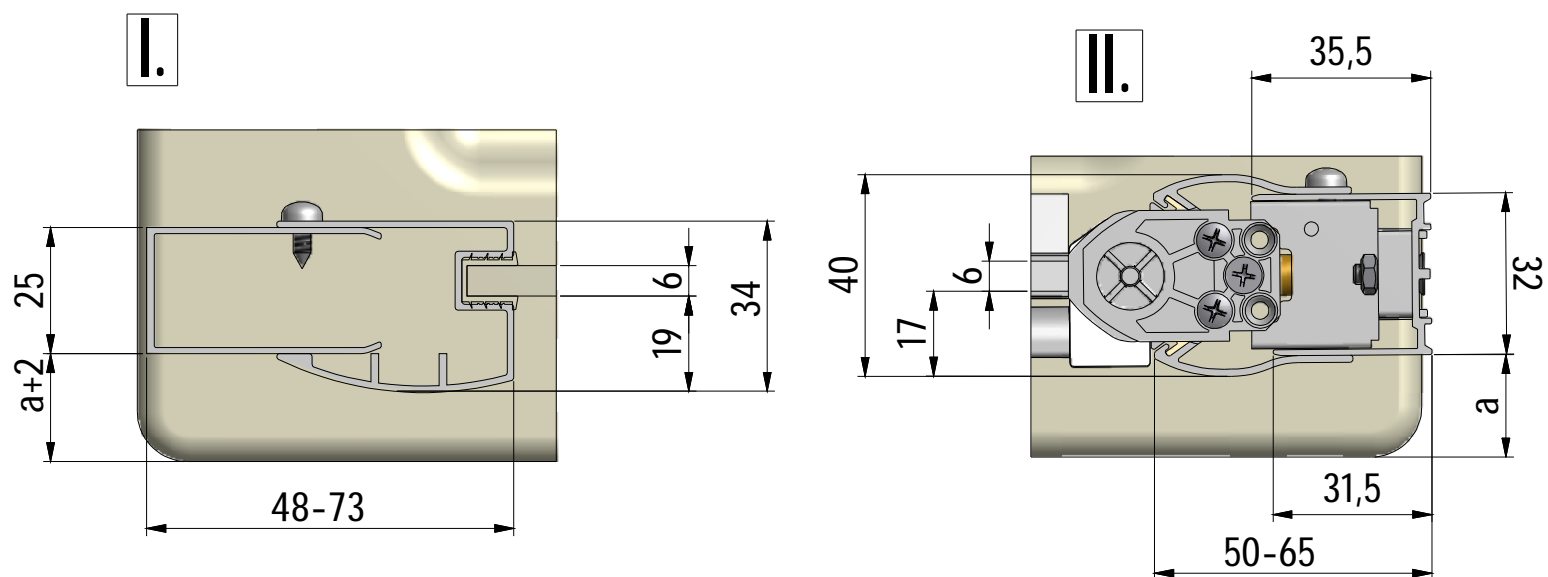

EI FX0+ EI PI2			
	Y MIN-MAX (mm)	Élément fixe	Porte pivotante
1000	970-1010	EI FX0 01820 VPE	EI PI2 08020 VPE
1100	1070-1110	EI FX0 01820 VPE	EI PI2 09020 VPE
1200	1170-1210	EI FX0 03820 VPE	EI PI2 08020 VPE
1300	1270-1310	EI FX0 03820 VPE	EI PI2 09020 VPE
1400	1370-1410	EI FX0 05820 VPE	EI PI2 08020 VPE
1500	1470-1510	EI FX0 05820 VPE	EI PI2 09020 VPE
1600	1570-1610	EI FX0 06820 VPE	EI PI2 09020 VPE