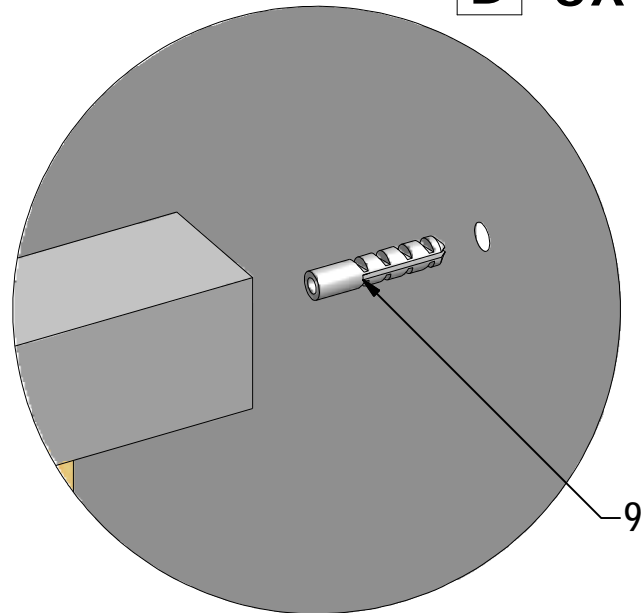

Zubehör mit Fixteile EI FX3
Accessoires avec paroi fixe EI FX3
Fittings with side panel EI FX3

1. 1x (S36)

2. 1x (P3165)

9. 3x (M0511)

n6

10. 3x (M0811)

n3,9x38

6. 3x (M0669)

12. 3x (M0806)

n3,5x9,5

16. 3x (M0809)

n3,9x13

C 3x

D 3x

E 3x

H

EI CL3

3x

Sehen Montageanleitung EI CL3
 Voir notice de montage EI CL3
 See installation instructions EI CL3

J 3x

K 3x

L 3x

M1

M2