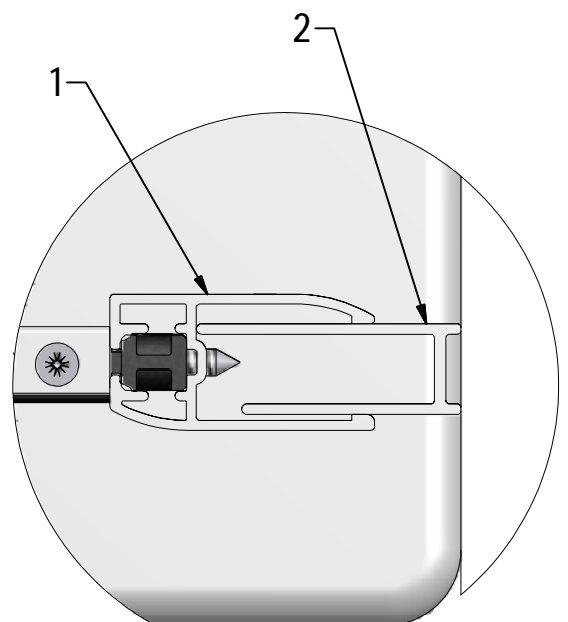

Zubehör mit Fixteile EI FX3
Accessoires avec paroi fixe EI FX3
Fittings with side panel EI FX3

1. 1x (S36)

2. 1x (P3165)

9. 3x (M0511)

n6

10. 3x (M0811)

n3,9x38

6. 3x (M0669)

12. 3x (M0806)

n3,5x9,5

16. 3x (M0809)

n3,9x13

C 3x

D 3x

E 3x

H

EI CL3

3x

Sehen Montageanleitung EI CL3
 Voir notice de montage EI CL3
 See installation instructions EI CL3

J 3x

K 3x

L 3x

M1

M2