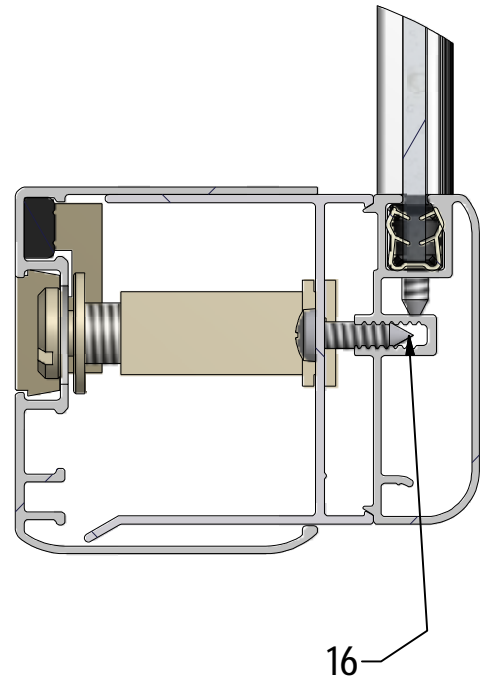

Zubehör mit Fixteile EI FX3
Accessoires avec paroi fixe EI FX3
Fittings with side panel EI FX3

1. 1x (S36)

2. 1x (P3165)

9. 3x (M0511)

n6

10. 3x (M0811)

n3,9x38

6. 3x (M0669)

12. 3x (M0806)

n3,5x9,5

16. 3x (M0809)

n3,9x13

C 3x

D 3x

E 3x

H

EI CL3

3x

Sehen Montageanleitung EI CL3
 Voir notice de montage EI CL3
 See installation instructions EI CL3

J 3x

K 3x

L 3x

M1

M2