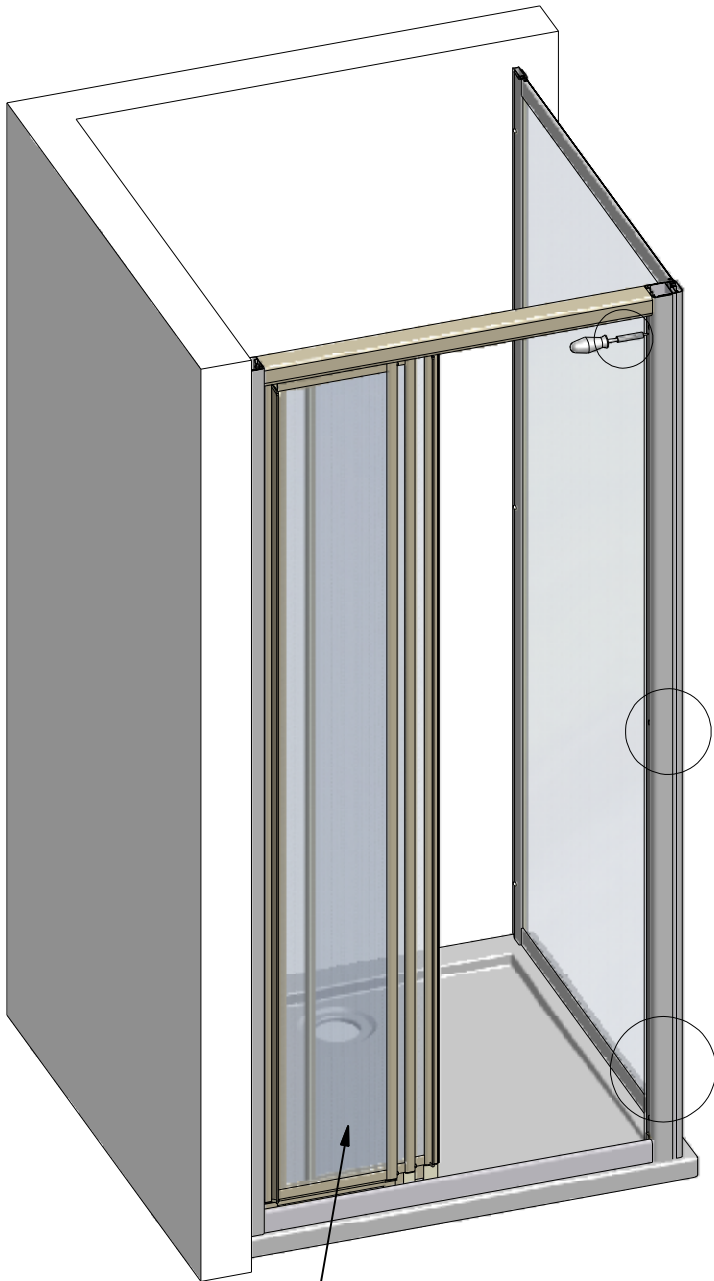

Zubehör mit Fixteile EI FX3
Accessoires avec paroi fixe EI FX3
Fittings with side panel EI FX3

1. 1x (S36)

2. 1x (P3165)

9. 3x (M0511)

n6

10. 3x (M0811)

n3,9x38

6. 3x (M0669)

EI CL3

3x

Sehen Montageanleitung EI CL3
 Voir notice de montage EI CL3
 See installation instructions EI CL3

J 3x

K 3x

L 3x

M1

M2