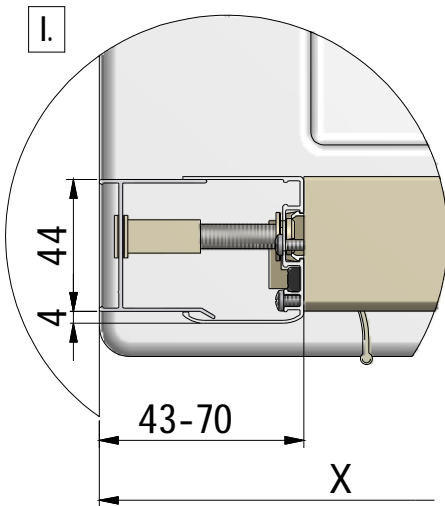

Rev.:01
MA2476

EI CL3 + EI FX3

EI CL3				
EI CL3	X MIN (mm)	X MAX (mm)	Y MIN (mm)	Y MAX (mm)
800	750	805	765	820
900	850	905	865	920
1000	950	1005	965	1020

EI FX3		
EI FX3	Z MIN (mm)	Z MAX (mm)
700	685	700
750	735	750
800	785	800
900	885	900
1000	985	1000

Zubehör mit Fixteile EI FX3
Accessoires avec paroi fixe EI FX3
Fittings with side panel EI FX3

1. 1x (S36)

2. 1x (P3165)

9. 3x (M0511)

n6

10. 3x (M0811)

n3,9x38

6. 3x (M0669)

12. 3x (M0806)

n3,5x9,5

16. 3x (M0809)

n3,9x13

C 3x

D 3x

E 3x

H