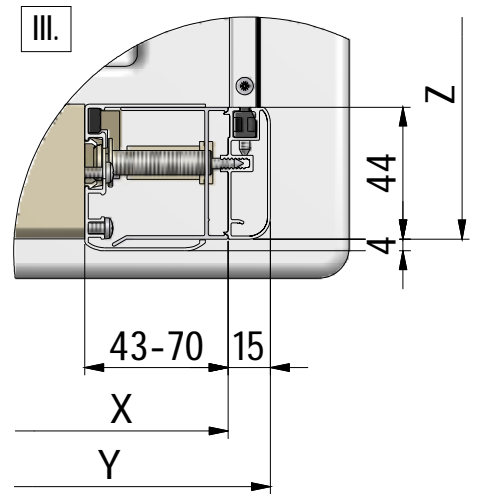

Rev.:01
MA2476

EI CL3 + EI FX3

EI CL3				
EI CL3	X MIN (mm)	X MAX (mm)	Y MIN (mm)	Y MAX (mm)
800	750	805	765	820
900	850	905	865	920
1000	950	1005	965	1020

EI FX3		
EI FX3	Z MIN (mm)	Z MAX (mm)
700	685	700
750	735	750
800	785	800
900	885	900
1000	985	1000

12. 3x (M0806)

n3,5x9,5

16. 3x (M0809)

n3,9x13

C 3x

D 3x

E 3x

H