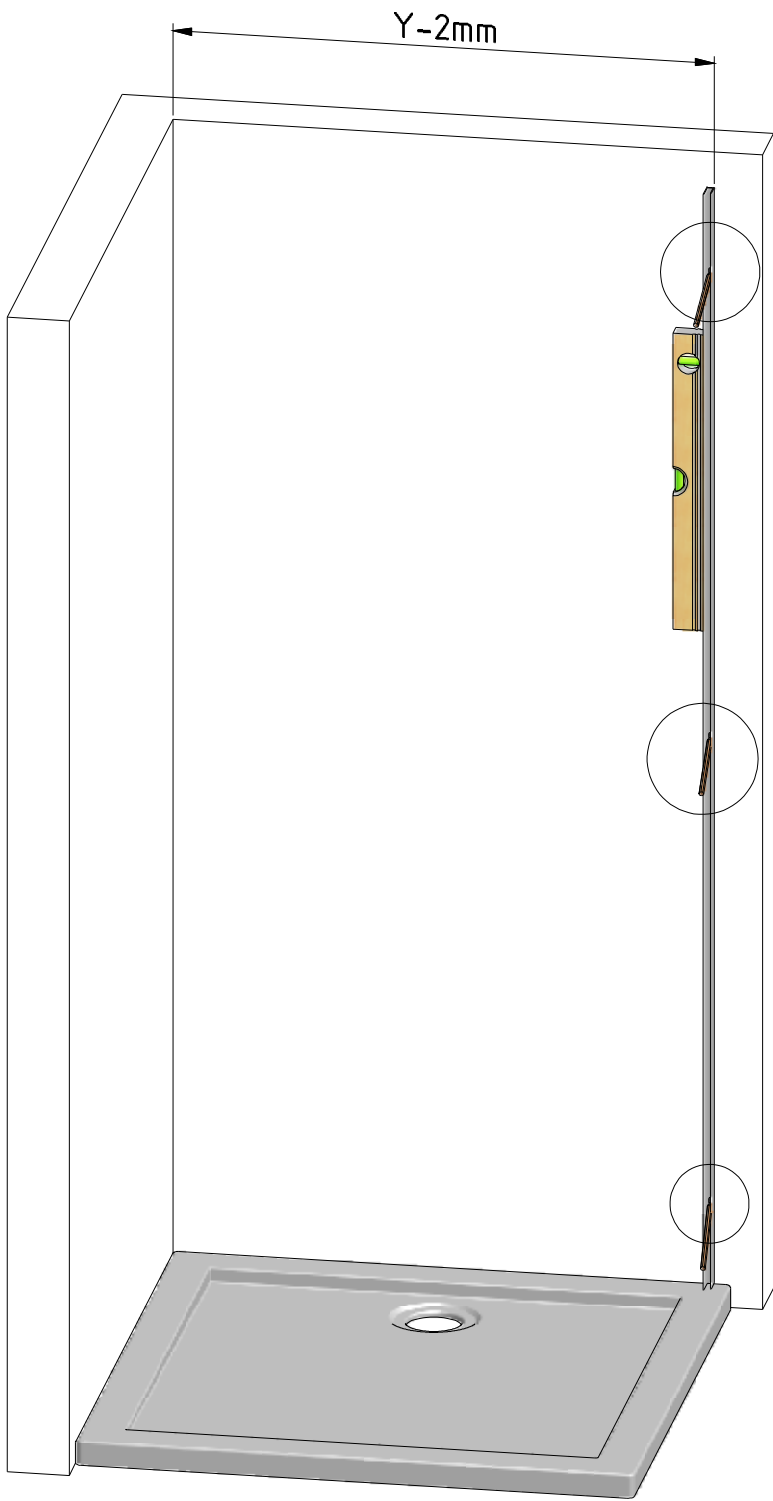

Zubehör mit Fixteile EI FX3
Accessoires avec paroi fixe EI FX3
Fittings with side panel EI FX3

1. 1x (S36)

2. 1x (P3165)

9. 3x (M0511)

n6

10. 3x (M0811)

n3,9x38

6. 3x (M0669)

12. 3x (M0806)

n3,5x9,5

16. 3x (M0809)

n3,9x13

C 3x

D 3x

E 3x

H

EI CL3

3x

Sehen Montageanleitung EI CL3
 Voir notice de montage EI CL3
 See installation instructions EI CL3

J 3x

K 3x

L 3x

M1

M2