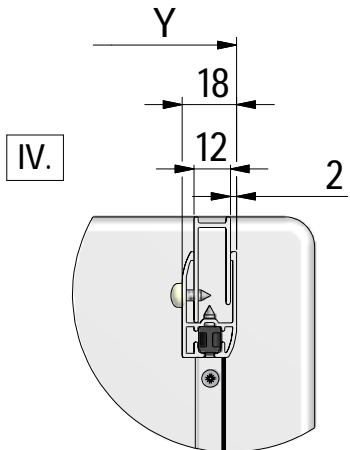

Rev.:01
MA2476

EI CL3 + EI FX3

EI CL3				
EI CL3	X MIN (mm)	X MAX (mm)	Y MIN (mm)	Y MAX (mm)
800	750	805	765	820
900	850	905	865	920
1000	950	1005	965	1020

EI FX3		
EI FX3	Z MIN (mm)	Z MAX (mm)
700	685	700
750	735	750
800	785	800
900	885	900
1000	985	1000