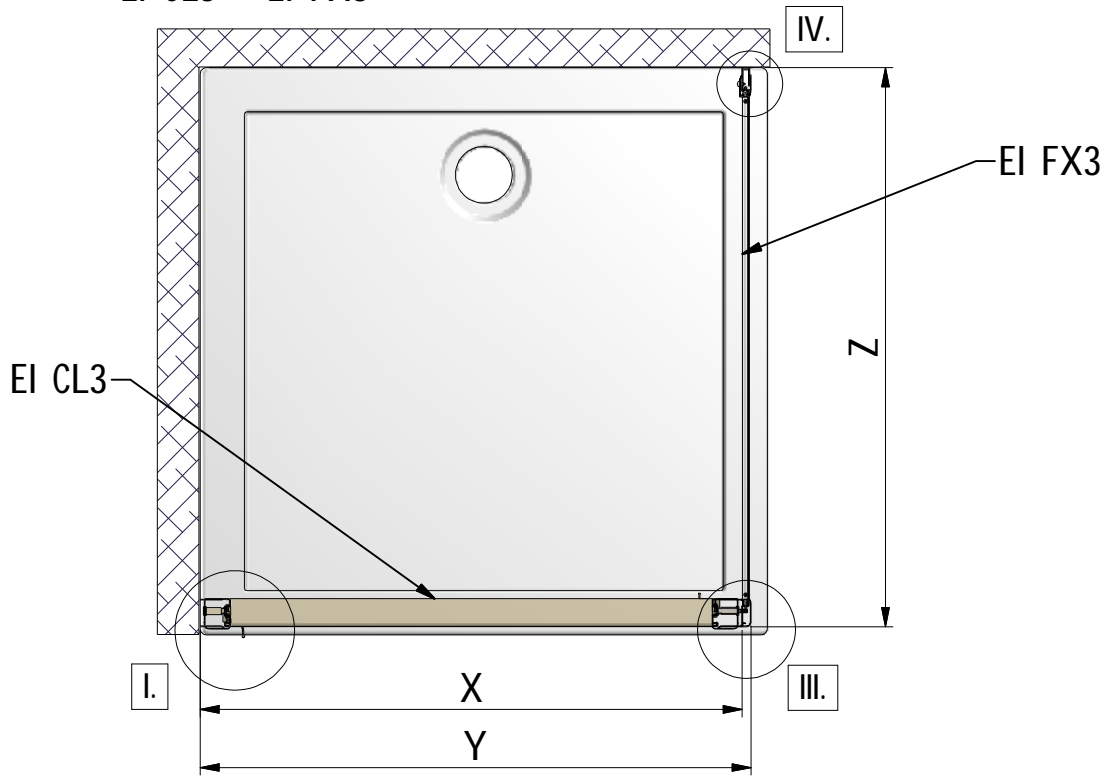

Rev.:01
MA2476

EI CL3 + EI FX3

EI CL3				
EI CL3	X MIN (mm)	X MAX (mm)	Y MIN (mm)	Y MAX (mm)
800	750	805	765	820
900	850	905	865	920
1000	950	1005	965	1020

EI FX3		
EI FX3	Z MIN (mm)	Z MAX (mm)
700	685	700
750	735	750
800	785	800
900	885	900
1000	985	1000