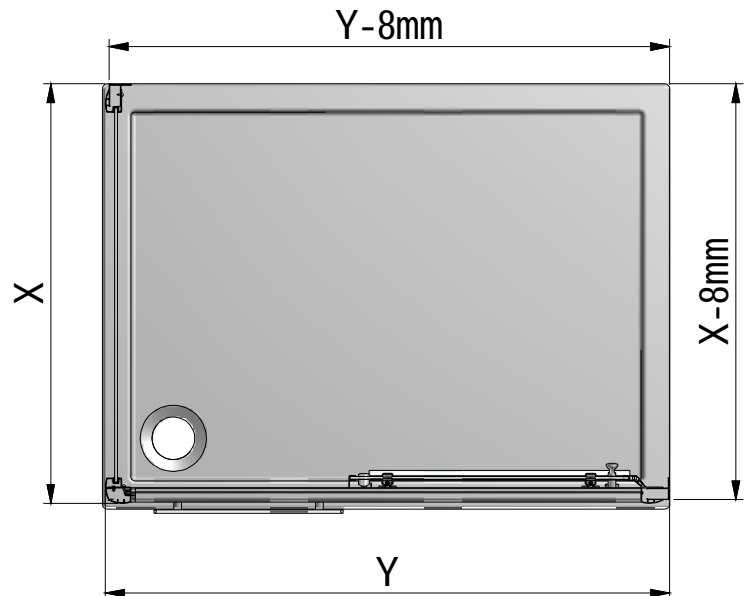

Rev.:02

MA2553

EI D2L (EI D2R) + EI FX2

EI FX2 + EI D2L (EI D2R)

| EI D2L(R) | | |
|-----------|------------|------------|
| | Y MIN (mm) | Y MAX (mm) |
| 1000 | 975 | 1000 |
| 1100 | 1075 | 1100 |
| 1200 | 1175 | 1200 |
| 1300 | 1275 | 1300 |
| 1400 | 1375 | 1400 |
| 1500 | 1475 | 1500 |
| 1600 | 1575 | 1600 |

| EI FX2 | | |
|--------|------------|------------|
| | X MIN (mm) | X MAX (mm) |
| 700 | 680 | 705 |
| 750 | 730 | 755 |
| 800 | 780 | 805 |
| 900 | 880 | 905 |
| 1000 | 980 | 1005 |

EI FX2 + EI D2L (EI D2R) + EI FX2