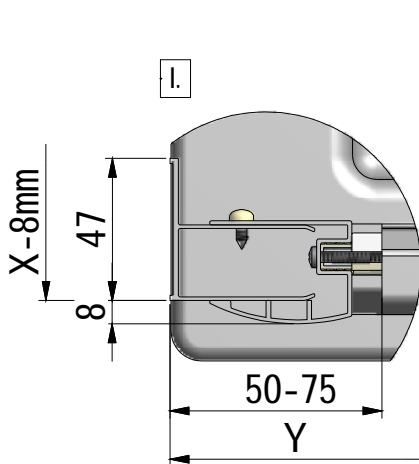

Rev.:02

MA2553

EI D2L (EI D2R) + EI FX2

EI FX2 + EI D2L (EI D2R)

| EI D2L(R) | | |
|-----------|------------|------------|
| | Y MIN (mm) | Y MAX (mm) |
| 1000 | 975 | 1000 |
| 1100 | 1075 | 1100 |
| 1200 | 1175 | 1200 |
| 1300 | 1275 | 1300 |
| 1400 | 1375 | 1400 |
| 1500 | 1475 | 1500 |
| 1600 | 1575 | 1600 |

| EI FX2 | | |
|--------|------------|------------|
| | X MIN (mm) | X MAX (mm) |
| 700 | 680 | 705 |
| 750 | 730 | 755 |
| 800 | 780 | 805 |
| 900 | 880 | 905 |
| 1000 | 980 | 1005 |

EI FX2 + EI D2L (EI D2R) + EI FX2

| EI D2L(R) | |
|-----------|--------|
| | Z (mm) |
| 1000 | 977 |
| 1100 | 1077 |
| 1200 | 1177 |
| 1300 | 1277 |
| 1400 | 1377 |
| 1500 | 1477 |
| 1600 | 1577 |

| EI FX2 | | |
|--------|------------|------------|
| | X MIN (mm) | X MAX (mm) |
| 700 | 680 | 705 |
| 750 | 730 | 755 |
| 800 | 780 | 805 |
| 900 | 880 | 905 |
| 1000 | 980 | 1005 |