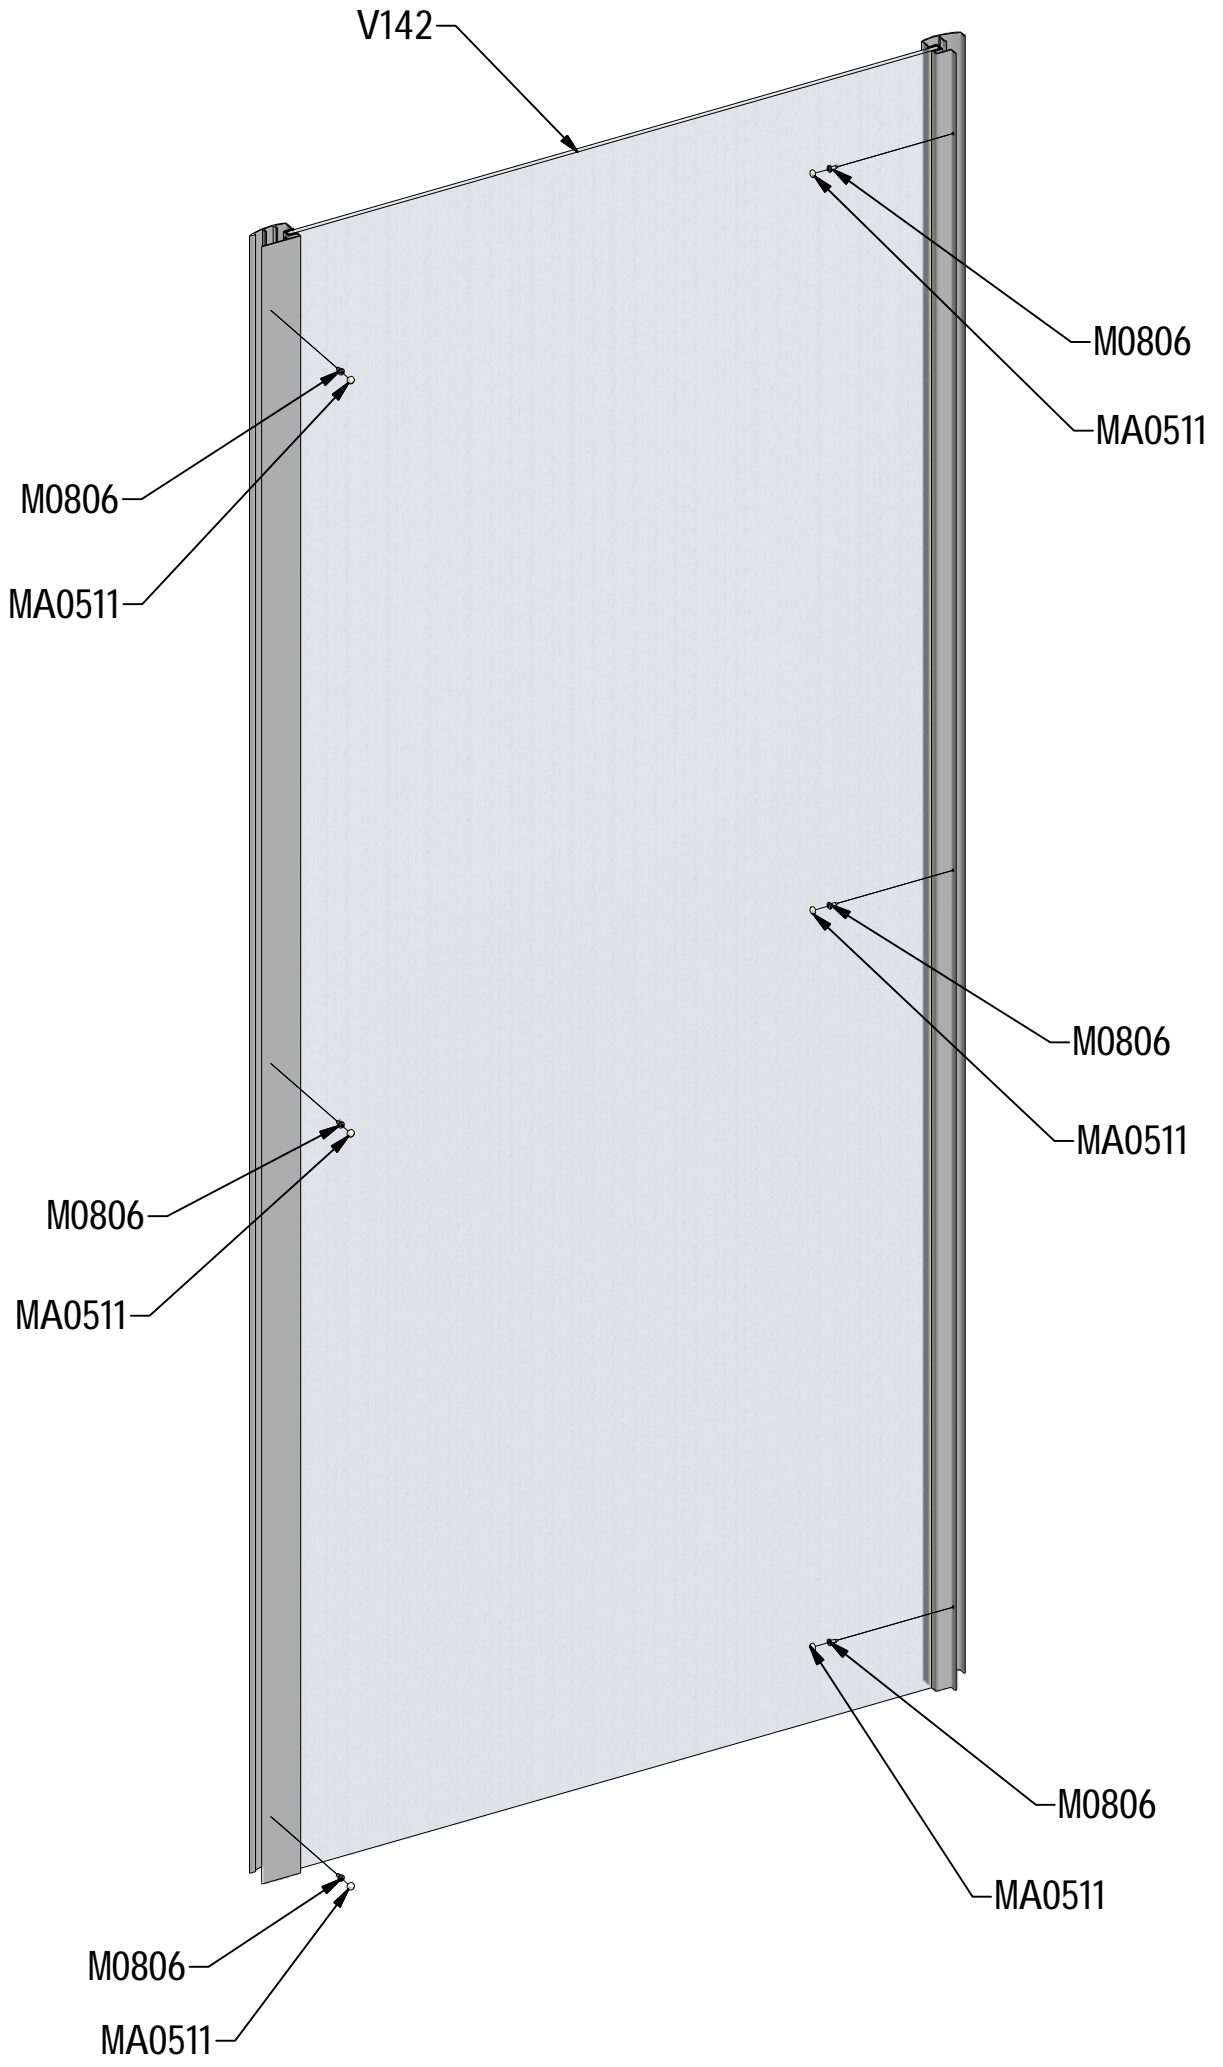

Zuberhör mit Seitenwand EI FX2
 Accessoires avec EI FX2
 Fittings with side panel EI FX2

1. 1x
 V142

7. 3x
 M0511
 n6

8. 3x
 M0795
 3,5x38

9. 9x
 MA0511

17. 6x
 M0806
 n3,5x9,5

Zuberhör mit Türen EI D2R (EI D2L)
 Accessoires avec portes EI D2R (EI D2L)
 Fittings with doors EI D2R (EI D2L)

K 3x

Sehen Montageanleitung EI D2R / EI D2L
Voir notice de montage EI D2R / EI D2L
See installation instructions EI D2R / EI D2L

L 3x

M 3x

N 3x

O 3x

P 3x

R 3x

S1

S2

SILICONE

SILICONE

SILICONE MIN 100mm

SILICONE MIN 100mm

SILICONE

SILICONE