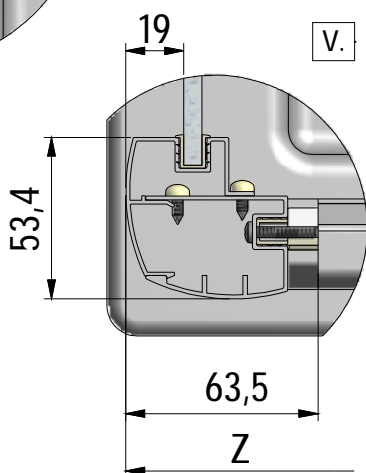

Rev.:02

MA2553

EI D2L (EI D2R) + EI FX2

EI FX2 + EI D2L (EI D2R)

| EI D2L(R) | | |
|-----------|------------|------------|
| | Y MIN (mm) | Y MAX (mm) |
| 1000 | 975 | 1000 |
| 1100 | 1075 | 1100 |
| 1200 | 1175 | 1200 |
| 1300 | 1275 | 1300 |
| 1400 | 1375 | 1400 |
| 1500 | 1475 | 1500 |
| 1600 | 1575 | 1600 |

| EI FX2 | | |
|--------|------------|------------|
| | X MIN (mm) | X MAX (mm) |
| 700 | 680 | 705 |
| 750 | 730 | 755 |
| 800 | 780 | 805 |
| 900 | 880 | 905 |
| 1000 | 980 | 1005 |

EI FX2 + EI D2L (EI D2R) + EI FX2

| EI D2L(R) | |
|-----------|--------|
| | Z (mm) |
| 1000 | 977 |
| 1100 | 1077 |
| 1200 | 1177 |
| 1300 | 1277 |
| 1400 | 1377 |
| 1500 | 1477 |
| 1600 | 1577 |

| EI FX2 | | |
|--------|------------|------------|
| | X MIN (mm) | X MAX (mm) |
| 700 | 680 | 705 |
| 750 | 730 | 755 |
| 800 | 780 | 805 |
| 900 | 880 | 905 |
| 1000 | 980 | 1005 |