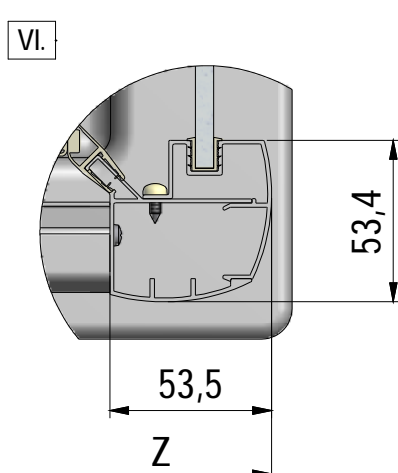

Rev.:02

MA2553

EI D2L (EI D2R) + EI FX2

EI FX2 + EI D2L (EI D2R)

| EI D2L(R) | | |
|-----------|------------|------------|
| | Y MIN (mm) | Y MAX (mm) |
| 1000 | 975 | 1000 |
| 1100 | 1075 | 1100 |
| 1200 | 1175 | 1200 |
| 1300 | 1275 | 1300 |
| 1400 | 1375 | 1400 |
| 1500 | 1475 | 1500 |
| 1600 | 1575 | 1600 |

| EI FX2 | | |
|--------|------------|------------|
| | X MIN (mm) | X MAX (mm) |
| 700 | 680 | 705 |
| 750 | 730 | 755 |
| 800 | 780 | 805 |
| 900 | 880 | 905 |
| 1000 | 980 | 1005 |

EI FX2 + EI D2L (EI D2R) + EI FX2

| EI D2L(R) | |
|-----------|--------|
| | Z (mm) |
| 1000 | 977 |
| 1100 | 1077 |
| 1200 | 1177 |
| 1300 | 1277 |
| 1400 | 1377 |
| 1500 | 1477 |
| 1600 | 1577 |

| EI FX2 | | |
|--------|------------|------------|
| | X MIN (mm) | X MAX (mm) |
| 700 | 680 | 705 |
| 750 | 730 | 755 |
| 800 | 780 | 805 |
| 900 | 880 | 905 |
| 1000 | 980 | 1005 |