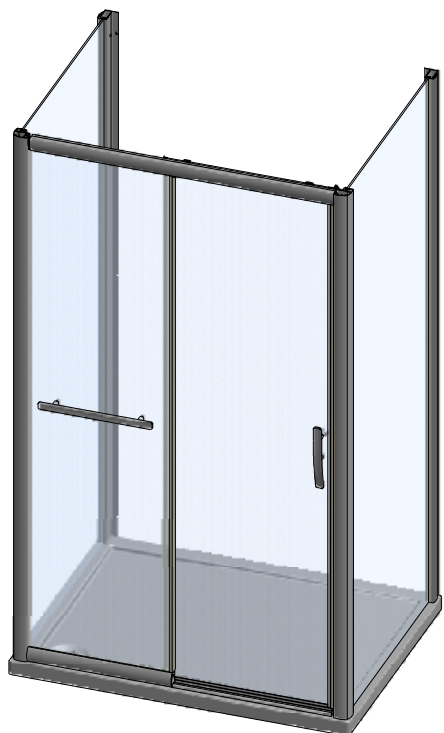

Rev.:02

MA2553

EI D2L (EI D2R) + EI FX2

EI FX2 + EI D2L (EI D2R)

| EI D2L(R) | | |
|-----------|------------|------------|
| | Y MIN (mm) | Y MAX (mm) |
| 1000 | 975 | 1000 |
| 1100 | 1075 | 1100 |
| 1200 | 1175 | 1200 |
| 1300 | 1275 | 1300 |
| 1400 | 1375 | 1400 |
| 1500 | 1475 | 1500 |
| 1600 | 1575 | 1600 |

| EI FX2 | | |
|--------|------------|------------|
| | X MIN (mm) | X MAX (mm) |
| 700 | 680 | 705 |
| 750 | 730 | 755 |
| 800 | 780 | 805 |
| 900 | 880 | 905 |
| 1000 | 980 | 1005 |

EI FX2 + EI D2L (EI D2R) + EI FX2