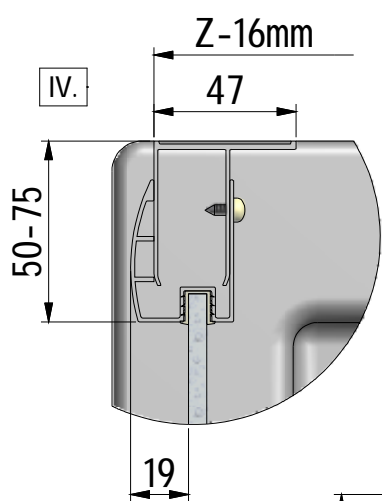

Rev.:02

MA2553

EI D2L (EI D2R) + EI FX2

EI FX2 + EI D2L (EI D2R)

| EI D2L(R) | | |
|-----------|------------|------------|
| | Y MIN (mm) | Y MAX (mm) |
| 1000 | 975 | 1000 |
| 1100 | 1075 | 1100 |
| 1200 | 1175 | 1200 |
| 1300 | 1275 | 1300 |
| 1400 | 1375 | 1400 |
| 1500 | 1475 | 1500 |
| 1600 | 1575 | 1600 |

| EI FX2 | | |
|--------|------------|------------|
| | X MIN (mm) | X MAX (mm) |
| 700 | 680 | 705 |
| 750 | 730 | 755 |
| 800 | 780 | 805 |
| 900 | 880 | 905 |
| 1000 | 980 | 1005 |

EI FX2 + EI D2L (EI D2R) + EI FX2

| EI D2L(R) | |
|-----------|--------|
| | Z (mm) |
| 1000 | 977 |
| 1100 | 1077 |
| 1200 | 1177 |
| 1300 | 1277 |
| 1400 | 1377 |
| 1500 | 1477 |
| 1600 | 1577 |

| EI FX2 | | |
|--------|------------|------------|
| | X MIN (mm) | X MAX (mm) |
| 700 | 680 | 705 |
| 750 | 730 | 755 |
| 800 | 780 | 805 |
| 900 | 880 | 905 |
| 1000 | 980 | 1005 |