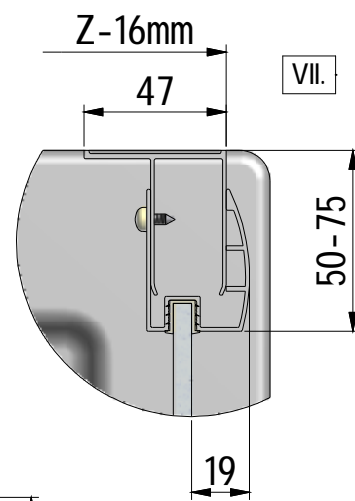

Rev.:02

MA2553

EI D2L (EI D2R) + EI FX2

EI FX2 + EI D2L (EI D2R)

| EI D2L(R) | | |
|-----------|------------|------------|
| | Y MIN (mm) | Y MAX (mm) |
| 1000 | 975 | 1000 |
| 1100 | 1075 | 1100 |
| 1200 | 1175 | 1200 |
| 1300 | 1275 | 1300 |
| 1400 | 1375 | 1400 |
| 1500 | 1475 | 1500 |
| 1600 | 1575 | 1600 |

| EI FX2 | | |
|--------|------------|------------|
| | X MIN (mm) | X MAX (mm) |
| 700 | 680 | 705 |
| 750 | 730 | 755 |
| 800 | 780 | 805 |
| 900 | 880 | 905 |
| 1000 | 980 | 1005 |

EI FX2 + EI D2L (EI D2R) + EI FX2

| EI D2L(R) | |
|-----------|--------|
| | Z (mm) |
| 1000 | 977 |
| 1100 | 1077 |
| 1200 | 1177 |
| 1300 | 1277 |
| 1400 | 1377 |
| 1500 | 1477 |
| 1600 | 1577 |

| EI FX2 | | |
|--------|------------|------------|
| | X MIN (mm) | X MAX (mm) |
| 700 | 680 | 705 |
| 750 | 730 | 755 |
| 800 | 780 | 805 |
| 900 | 880 | 905 |
| 1000 | 980 | 1005 |