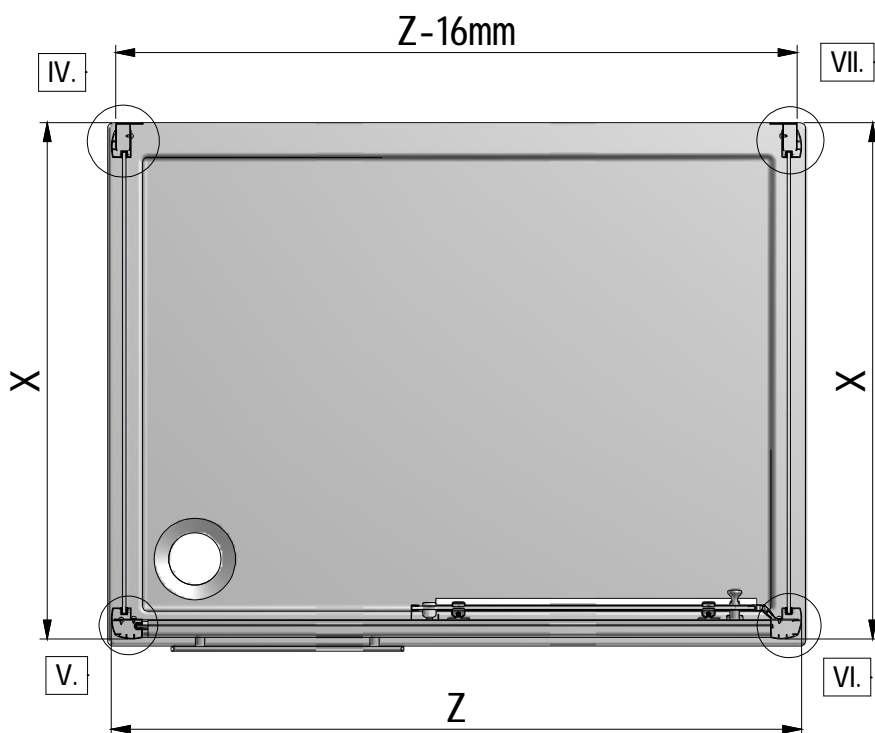

Rev.:02

MA2553

EI D2L (EI D2R) + EI FX2

EI FX2 + EI D2L (EI D2R)

| EI D2L(R) | | |
|-----------|------------|------------|
| | Y MIN (mm) | Y MAX (mm) |
| 1000 | 975 | 1000 |
| 1100 | 1075 | 1100 |
| 1200 | 1175 | 1200 |
| 1300 | 1275 | 1300 |
| 1400 | 1375 | 1400 |
| 1500 | 1475 | 1500 |
| 1600 | 1575 | 1600 |

| EI FX2 | | |
|--------|------------|------------|
| | X MIN (mm) | X MAX (mm) |
| 700 | 680 | 705 |
| 750 | 730 | 755 |
| 800 | 780 | 805 |
| 900 | 880 | 905 |
| 1000 | 980 | 1005 |

EI FX2 + EI D2L (EI D2R) + EI FX2

| EI D2L(R) | |
|-----------|--------|
| | Z (mm) |
| 1000 | 977 |
| 1100 | 1077 |
| 1200 | 1177 |
| 1300 | 1277 |
| 1400 | 1377 |
| 1500 | 1477 |
| 1600 | 1577 |

| EI FX2 | | |
|--------|------------|------------|
| | X MIN (mm) | X MAX (mm) |
| 700 | 680 | 705 |
| 750 | 730 | 755 |
| 800 | 780 | 805 |
| 900 | 880 | 905 |
| 1000 | 980 | 1005 |