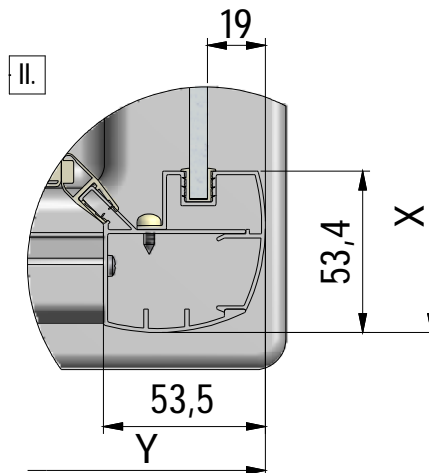

Rev.:02

MA2553

EI D2L (EI D2R) + EI FX2

EI FX2 + EI D2L (EI D2R)

| EI D2L(R) | | |
|-----------|------------|------------|
| | Y MIN (mm) | Y MAX (mm) |
| 1000 | 975 | 1000 |
| 1100 | 1075 | 1100 |
| 1200 | 1175 | 1200 |
| 1300 | 1275 | 1300 |
| 1400 | 1375 | 1400 |
| 1500 | 1475 | 1500 |
| 1600 | 1575 | 1600 |

| EI FX2 | | |
|--------|------------|------------|
| | X MIN (mm) | X MAX (mm) |
| 700 | 680 | 705 |
| 750 | 730 | 755 |
| 800 | 780 | 805 |
| 900 | 880 | 905 |
| 1000 | 980 | 1005 |

EI FX2 + EI D2L (EI D2R) + EI FX2

| EI D2L(R) | |
|-----------|--------|
| | Z (mm) |
| 1000 | 977 |
| 1100 | 1077 |
| 1200 | 1177 |
| 1300 | 1277 |
| 1400 | 1377 |
| 1500 | 1477 |
| 1600 | 1577 |

| EI FX2 | | |
|--------|------------|------------|
| | X MIN (mm) | X MAX (mm) |
| 700 | 680 | 705 |
| 750 | 730 | 755 |
| 800 | 780 | 805 |
| 900 | 880 | 905 |
| 1000 | 980 | 1005 |