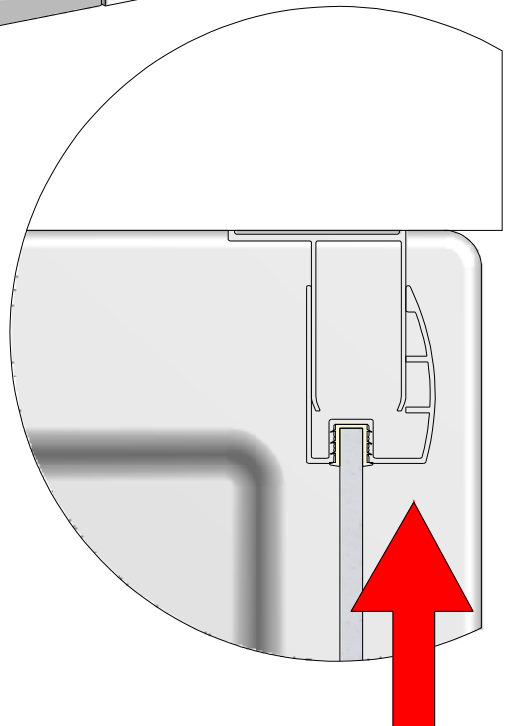

Zuberhör mit Seitenwand EI FX2
 Accessoires avec EI FX2
 Fittings with side panel EI FX2

1. 1x
 V142

7. 3x
 M0511
 n6

8. 3x
 M0795
 3,5x38

9. 9x
 MA0511

17. 6x
 M0806
 n3,5x9,5

Zuberhör mit Türen EI D2R (EI D2L)
 Accessoires avec portes EI D2R (EI D2L)
 Fittings with doors EI D2R (EI D2L)

K 3x

Sehen Montageanleitung EI D2R / EI D2L
Voir notice de montage EI D2R / EI D2L
See installation instructions EI D2R / EI D2L

L 3x

M 3x

N 3x

O 3x

P 3x

R 3x

S1

S2

SILICONE

SILICONE

SILICONE MIN 100mm

SILICONE MIN 100mm

SILICONE

SILICONE