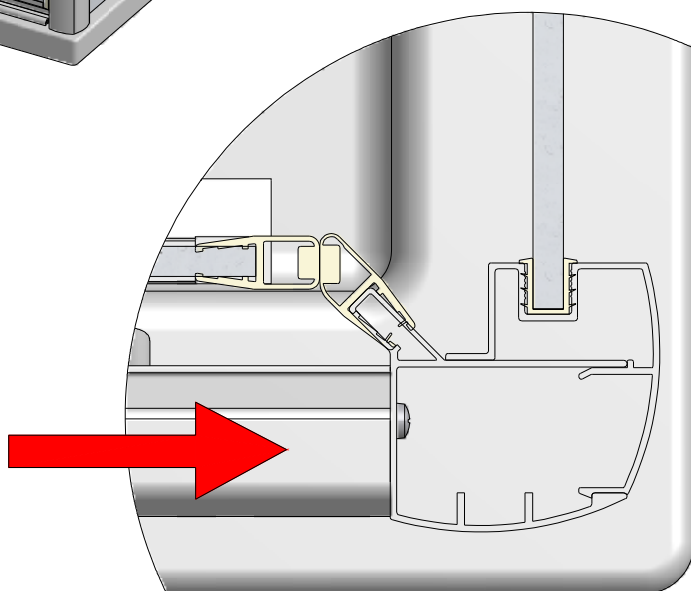

Zuberhör mit Seitenwand EI FX2
 Accessoires avec EI FX2
 Fittings with side panel EI FX2

1. 1x
 V142

7. 3x
 M0511
 n6

8. 3x
 M0795
 3,5x38

9. 9x
 MA0511

17. 6x
 M0806
 n3,5x9,5

Zuberhör mit Türen EI D2R (EI D2L)
 Accessoires avec portes EI D2R (EI D2L)
 Fittings with doors EI D2R (EI D2L)

K 3x

Sehen Montageanleitung EI D2R / EI D2L
Voir notice de montage EI D2R / EI D2L
See installation instructions EI D2R / EI D2L

L 3x

M 3x

N 3x

O 3x

P 3x

R 3x