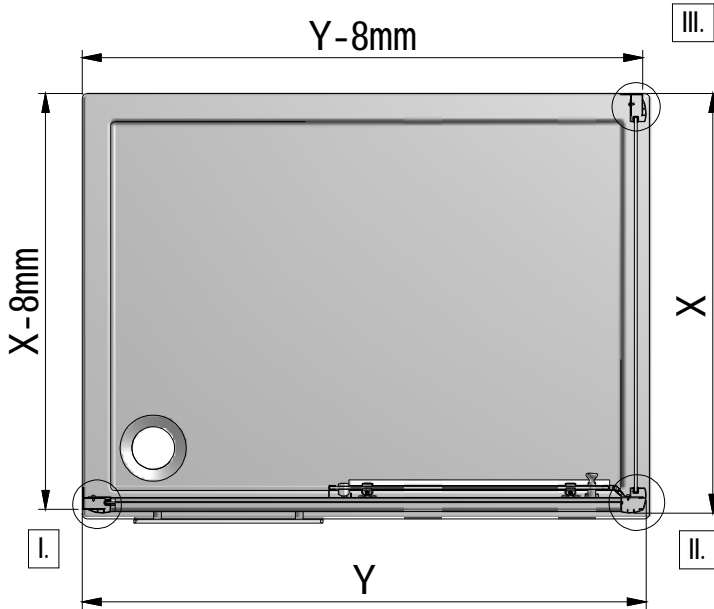

Rev.:02

MA2553

EI D2L (EI D2R) + EI FX2

EI FX2 + EI D2L (EI D2R)

| EI D2L(R) | | |
|-----------|------------|------------|
| | Y MIN (mm) | Y MAX (mm) |
| 1000 | 975 | 1000 |
| 1100 | 1075 | 1100 |
| 1200 | 1175 | 1200 |
| 1300 | 1275 | 1300 |
| 1400 | 1375 | 1400 |
| 1500 | 1475 | 1500 |
| 1600 | 1575 | 1600 |

| EI FX2 | | |
|--------|------------|------------|
| | X MIN (mm) | X MAX (mm) |
| 700 | 680 | 705 |
| 750 | 730 | 755 |
| 800 | 780 | 805 |
| 900 | 880 | 905 |
| 1000 | 980 | 1005 |

EI FX2 + EI D2L (EI D2R) + EI FX2

| EI D2L(R) | |
|-----------|--------|
| | Z (mm) |
| 1000 | 977 |
| 1100 | 1077 |
| 1200 | 1177 |
| 1300 | 1277 |
| 1400 | 1377 |
| 1500 | 1477 |
| 1600 | 1577 |

| EI FX2 | | |
|--------|------------|------------|
| | X MIN (mm) | X MAX (mm) |
| 700 | 680 | 705 |
| 750 | 730 | 755 |
| 800 | 780 | 805 |
| 900 | 880 | 905 |
| 1000 | 980 | 1005 |