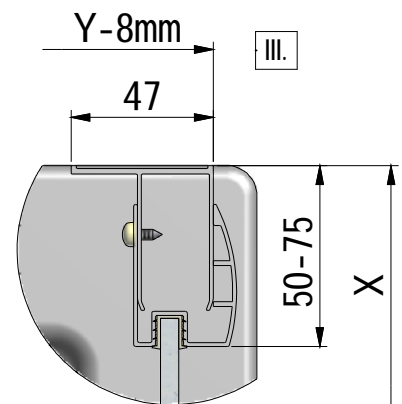

Rev.:02

MA2553

EI D2L (EI D2R) + EI FX2

EI FX2 + EI D2L (EI D2R)

| EI D2L(R) | | |
|-----------|------------|------------|
| | Y MIN (mm) | Y MAX (mm) |
| 1000 | 975 | 1000 |
| 1100 | 1075 | 1100 |
| 1200 | 1175 | 1200 |
| 1300 | 1275 | 1300 |
| 1400 | 1375 | 1400 |
| 1500 | 1475 | 1500 |
| 1600 | 1575 | 1600 |

| EI FX2 | | |
|--------|------------|------------|
| | X MIN (mm) | X MAX (mm) |
| 700 | 680 | 705 |
| 750 | 730 | 755 |
| 800 | 780 | 805 |
| 900 | 880 | 905 |
| 1000 | 980 | 1005 |

EI FX2 + EI D2L (EI D2R) + EI FX2

| EI D2L(R) | |
|-----------|--------|
| | Z (mm) |
| 1000 | 977 |
| 1100 | 1077 |
| 1200 | 1177 |
| 1300 | 1277 |
| 1400 | 1377 |
| 1500 | 1477 |
| 1600 | 1577 |

| EI FX2 | | |
|--------|------------|------------|
| | X MIN (mm) | X MAX (mm) |
| 700 | 680 | 705 |
| 750 | 730 | 755 |
| 800 | 780 | 805 |
| 900 | 880 | 905 |
| 1000 | 980 | 1005 |