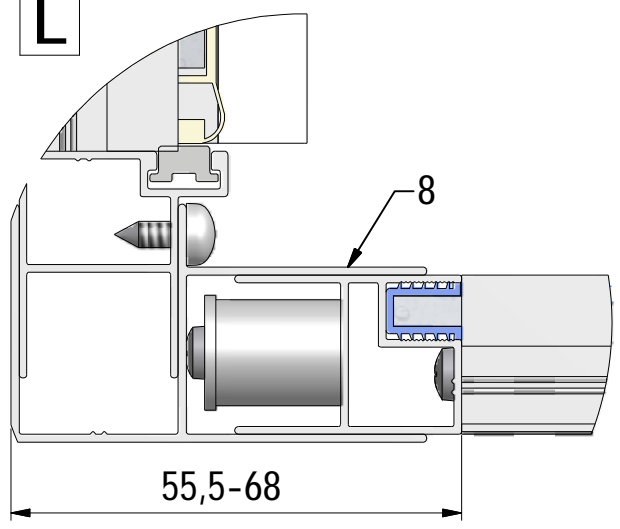

C 3x

D 3x

E 3x

F 3x

G 3x

EI PIV / EI 2BT / EI CL2

Sehen Montageanleitung EI PIV / EI 2BT / EI CL2
Voir notice de montage EI PIV / EI 2BT / EI CL2
See installation instructions EI PIV / EI 2BT / EI CL2

H

I 3x

J 3x

K 3x

8

1

Respektieren Sie die Mindestgröße 39,5mm !
 Nicht überschritten werden !
 Respect the minimum size 39,5 mm !
 Not to be exceeded !
 Respected la taille minimale 39,5 mm !
 Ne pas dépasser !

L

55,5-68

M

39,5-51

Respektieren Sie die Mindestgröße 39,5mm !
 Nicht überschritten werden !
 Respect the minimum size 39,5 mm !
 Not to be exceeded !
 Respecter la taille minimale 39,5 mm !
 Ne pas dépasser !

Q1

Q2

Q3

SILICONE MIN 100mm

SILICONE

SILICONE MIN 100mm

SILICONE

SILICONE MIN 100mm