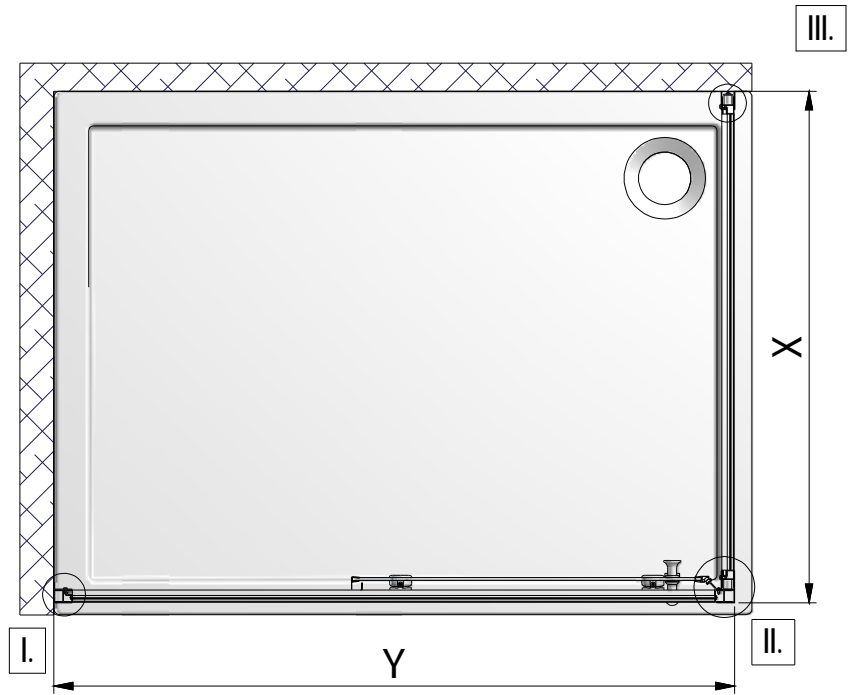

Rev.:05

MA2473

EI PIV + EI FIX

EI 2BT + EI FIX

	X (MIN-MAX)	Y (MIN-MAX)
700	679-705	675-705
750	729-765	-
800	779-805	775-805
900	879-905	875-905
1000	979-1005	975-1005

EI CL2 + EI FIX

Respektieren Sie die Mindestgröße 39,5mm !
 Nicht überschritten werden !
 Respect the minimum size 39,5 mm !
 Not to be exceeded !
 Respected la taille minimale 39,5 mm !
 Ne pas dépasser !

	X (MIN-MAX)	Y (MIN-MAX)
700	679-705	-
750	729-765	-
800	779-805	-
900	879-905	-
1000	979-1005	970-1005
1200		1170-1205
1400		1370-1405
1600		1570-1605

Zuberhör mit Seitenwand EI FIX
 Accessoires avec EI FIX
 Fittings with side panel EI FIX