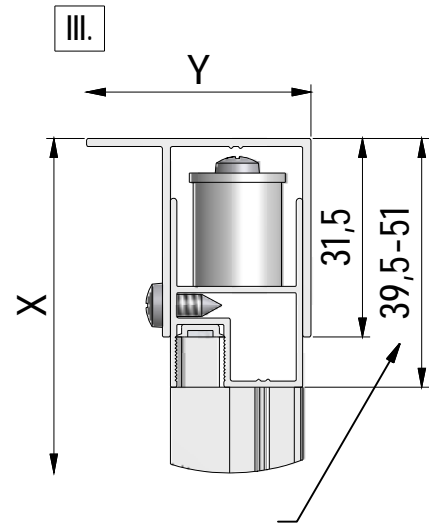

Rev.:05

MA2473

EI PIV + EI FIX

EI 2BT + EI FIX

	X (MIN-MAX)	Y (MIN-MAX)
700	679-705	675-705
750	729-765	-
800	779-805	775-805
900	879-905	875-905
1000	979-1005	975-1005

EI CL2 + EI FIX

Respektieren Sie die Mindestgröße 39,5mm !
 Nicht überschritten werden !
 Respect the minimum size 39,5 mm !
 Not to be exceeded !
 Respected la taille minimale 39,5 mm !
 Ne pas dépasser !

	X (MIN-MAX)	Y (MIN-MAX)
700	679-705	-
750	729-765	-
800	779-805	-
900	879-905	-
1000	979-1005	970-1005
1200		1170-1205
1400		1370-1405
1600		1570-1605

Zuberhör mit Seitenwand EI FIX
 Accessoires avec EI FIX
 Fittings with side panel EI FIX

L

55,5-68

M

39,5-51

Respektieren Sie die Mindestgröße 39,5mm !
 Nicht überschritten werden !
 Respect the minimum size 39,5 mm !
 Not to be exceeded !
 Respecter la taille minimale 39,5 mm !
 Ne pas dépasser !