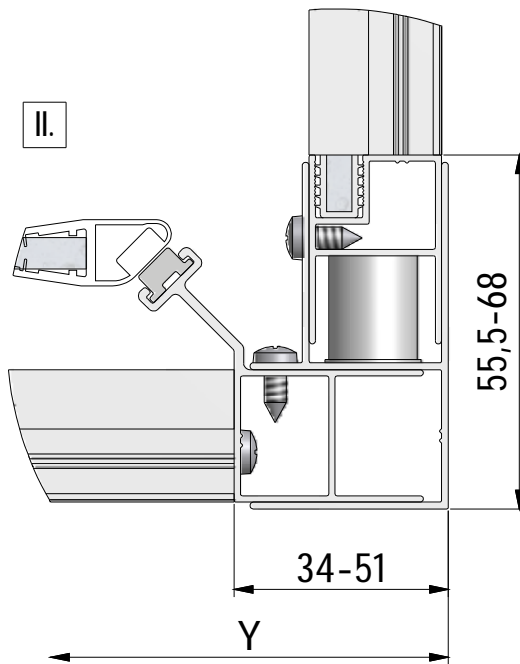

Rev.:05

MA2473

EI PIV + EI FIX

EI 2BT + EI FIX

	X (MIN-MAX)	Y (MIN-MAX)
700	679-705	675-705
750	729-765	-
800	779-805	775-805
900	879-905	875-905
1000	979-1005	975-1005

EI CL2 + EI FIX

Respektieren Sie die Mindestgröße 39,5mm !
 Nicht überschritten werden !
 Respect the minimum size 39,5 mm !
 Not to be exceeded !
 Respected la taille minimale 39,5 mm !
 Ne pas dépasser !

	X (MIN-MAX)	Y (MIN-MAX)
700	679-705	-
750	729-765	-
800	779-805	-
900	879-905	-
1000	979-1005	970-1005
1200		1170-1205
1400		1370-1405
1600		1570-1605

Zuberhör mit Seitenwand EI FIX
 Accessoires avec EI FIX
 Fittings with side panel EI FIX

1. 1x

8. 1x
(P148)

12. 6x (M0806)
n3,5x9,5

6. 6x (MA0511)

Zuberhör mit Türen EI PIV / EI 2BT / EI CL2
 Accessoires avec portes EI PIV / EI 2BT / EI CL2
 Fittings with doors EI PIV / EI 2BT / EI CL2

7. 1x
(P140)

L

55,5-68

M

39,5-51

Respektieren Sie die Mindestgröße 39,5mm !
 Nicht überschritten werden !
 Respect the minimum size 39,5 mm !
 Not to be exceeded !
 Respecter la taille minimale 39,5 mm !
 Ne pas dépasser !