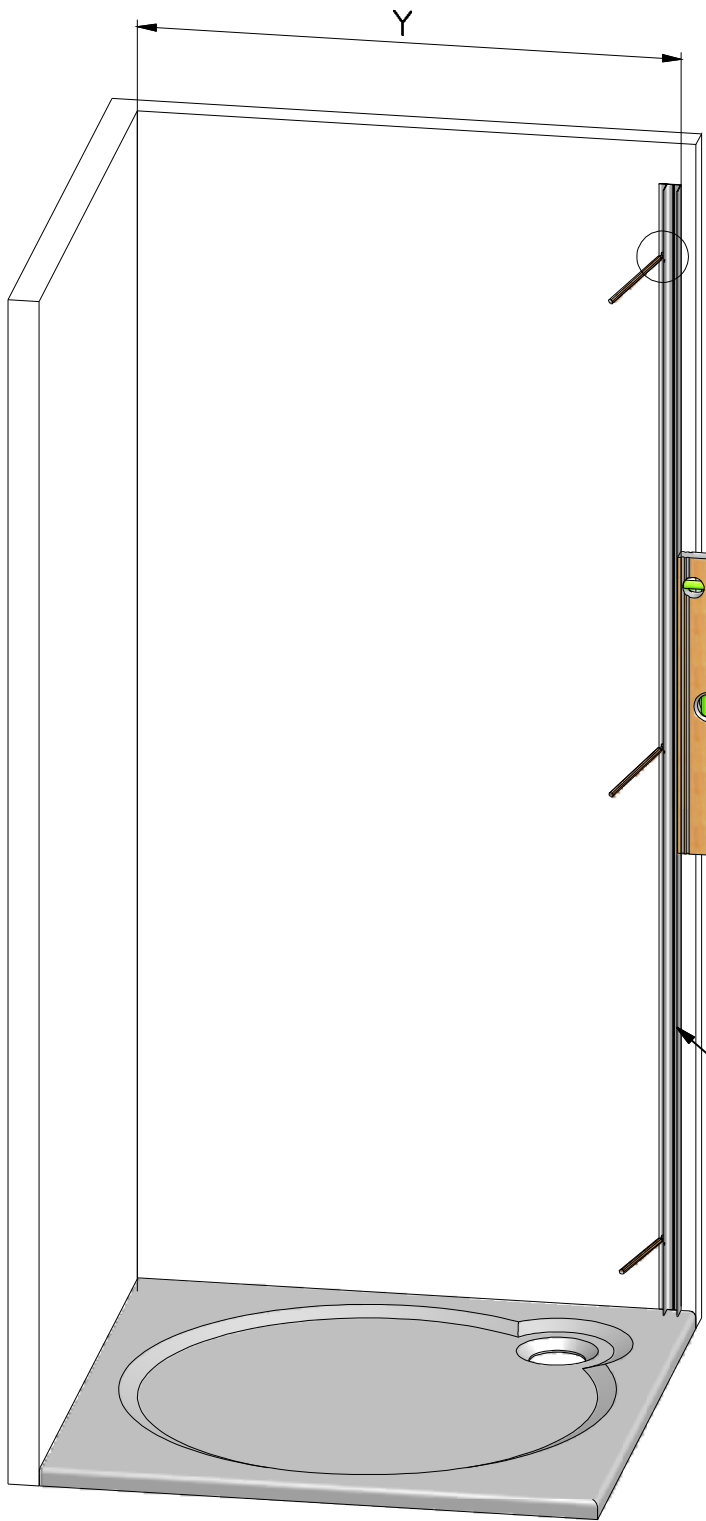

4. 3x (M0511)

5. 3x (M0795)

n3,5x38

6. 3x (MA0511)

15. 1x (M0838)

n2,8

A 3x

B 3x

C 3x

D 3x

E 3x

F 3x

G 3x

EI PIV / EI 2BT / EI CL2

Sehen Montageanleitung EI PIV / EI 2BT / EI CL2
Voir notice de montage EI PIV / EI 2BT / EI CL2
See installation instructions EI PIV / EI 2BT / EI CL2

H

L

55,5-68

M

39,5-51

Respektieren Sie die Mindestgröße 39,5mm !
 Nicht überschritten werden !
 Respect the minimum size 39,5 mm !
 Not to be exceeded !
 Respecter la taille minimale 39,5 mm !
 Ne pas dépasser !