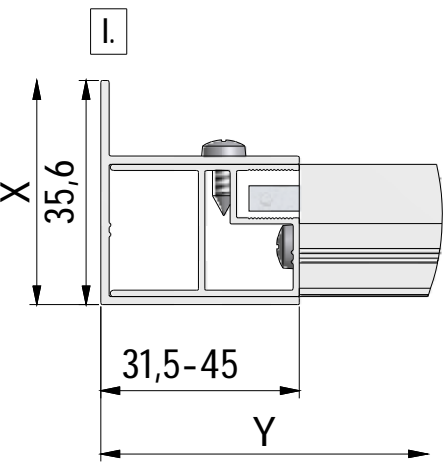

Rev.:05

MA2473

EI PIV + EI FIX

EI 2BT + EI FIX

	X (MIN-MAX)	Y (MIN-MAX)
700	679-705	675-705
750	729-765	-
800	779-805	775-805
900	879-905	875-905
1000	979-1005	975-1005

EI CL2 + EI FIX

Respektieren Sie die Mindestgröße 39,5mm !
 Nicht überschritten werden !
 Respect the minimum size 39,5 mm !
 Not to be exceeded !
 Respected la taille minimale 39,5 mm !
 Ne pas dépasser !

	X (MIN-MAX)	Y (MIN-MAX)
700	679-705	-
750	729-765	-
800	779-805	-
900	879-905	-
1000	979-1005	970-1005
1200		1170-1205
1400		1370-1405
1600		1570-1605

Zuberhör mit Seitenwand EI FIX
 Accessoires avec EI FIX
 Fittings with side panel EI FIX

L

55,5-68

M

39,5-51

Respektieren Sie die Mindestgröße 39,5mm !
 Nicht überschritten werden !
 Respect the minimum size 39,5 mm !
 Not to be exceeded !
 Respecter la taille minimale 39,5 mm !
 Ne pas dépasser !