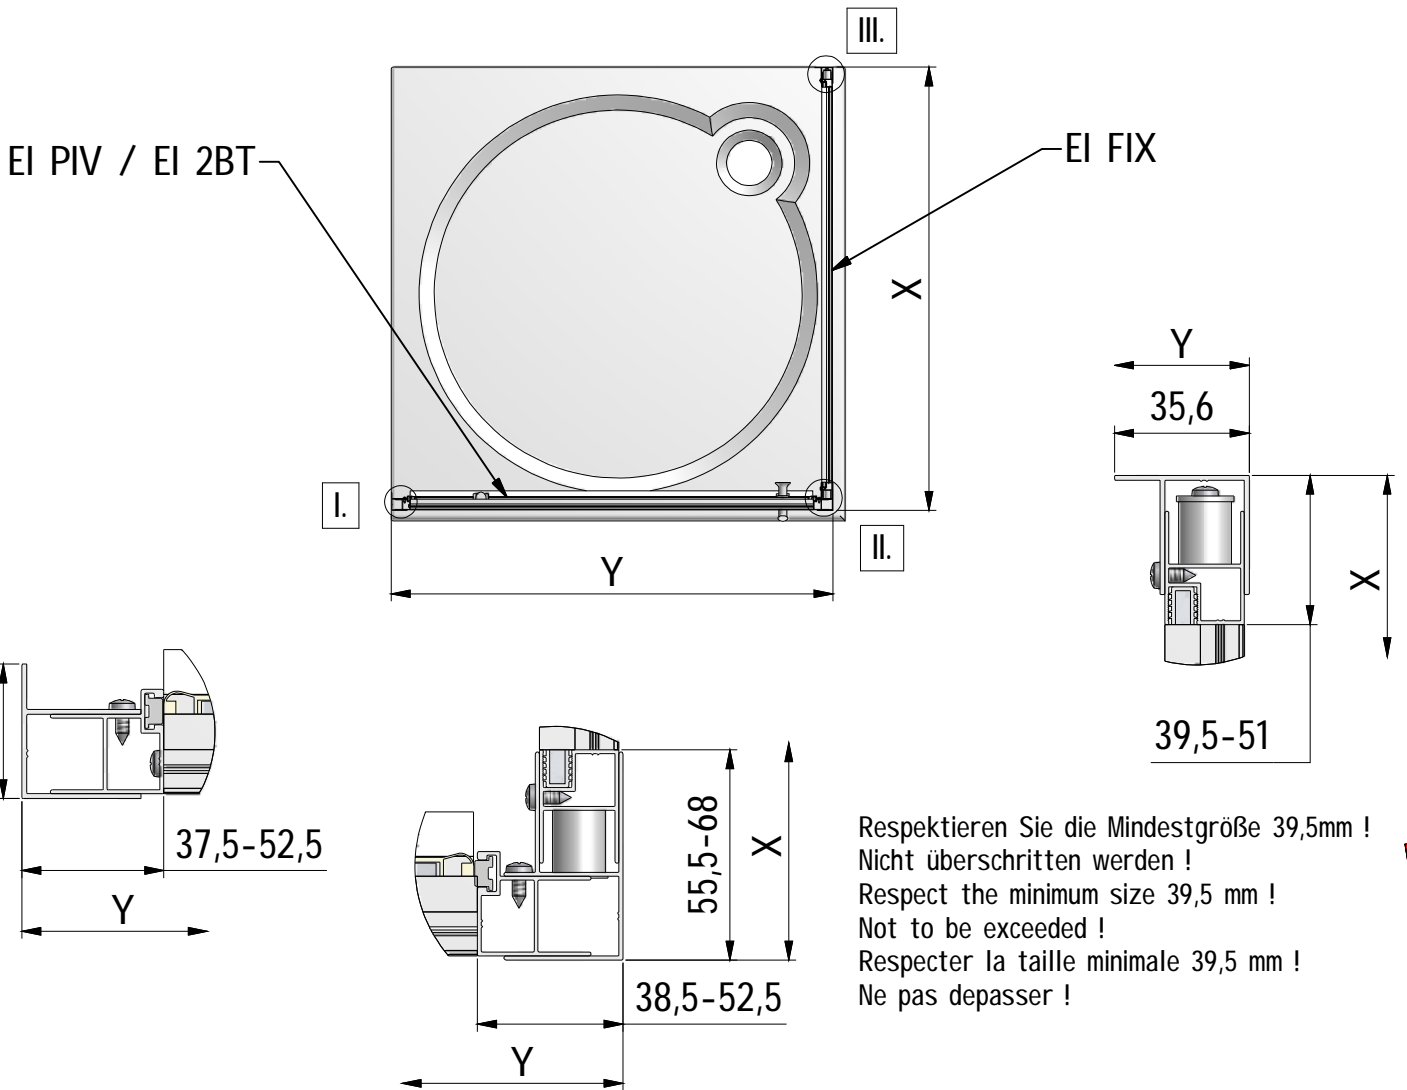

EI 2BT + EI FIX

	X (MIN-MAX)	Y (MIN-MAX)
700	679-705	675-705
750	729-765	-
800	779-805	775-805
900	879-905	875-905
1000	979-1005	975-1005