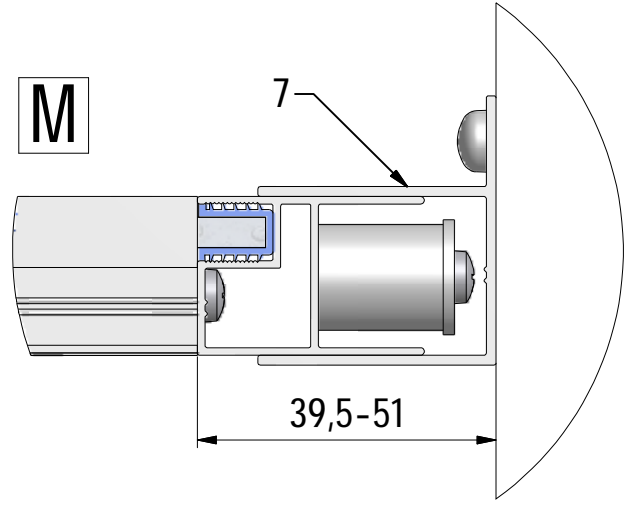

C 3x

D 3x

E 3x

F 3x

G 3x

EI PIV / EI 2BT / EI CL2

Sehen Montageanleitung EI PIV / EI 2BT / EI CL2
Voir notice de montage EI PIV / EI 2BT / EI CL2
See installation instructions EI PIV / EI 2BT / EI CL2

H

I 3x

J 3x

K 3x

8

1

Respektieren Sie die Mindestgröße 39,5mm !
 Nicht überschritten werden !
 Respect the minimum size 39,5 mm !
 Not to be exceeded !
 Respected la taille minimale 39,5 mm !
 Ne pas dépasser !

L

55,5-68

M

39,5-51

Respektieren Sie die Mindestgröße 39,5mm !
 Nicht überschritten werden !
 Respect the minimum size 39,5 mm !
 Not to be exceeded !
 Respecter la taille minimale 39,5 mm !
 Ne pas dépasser !