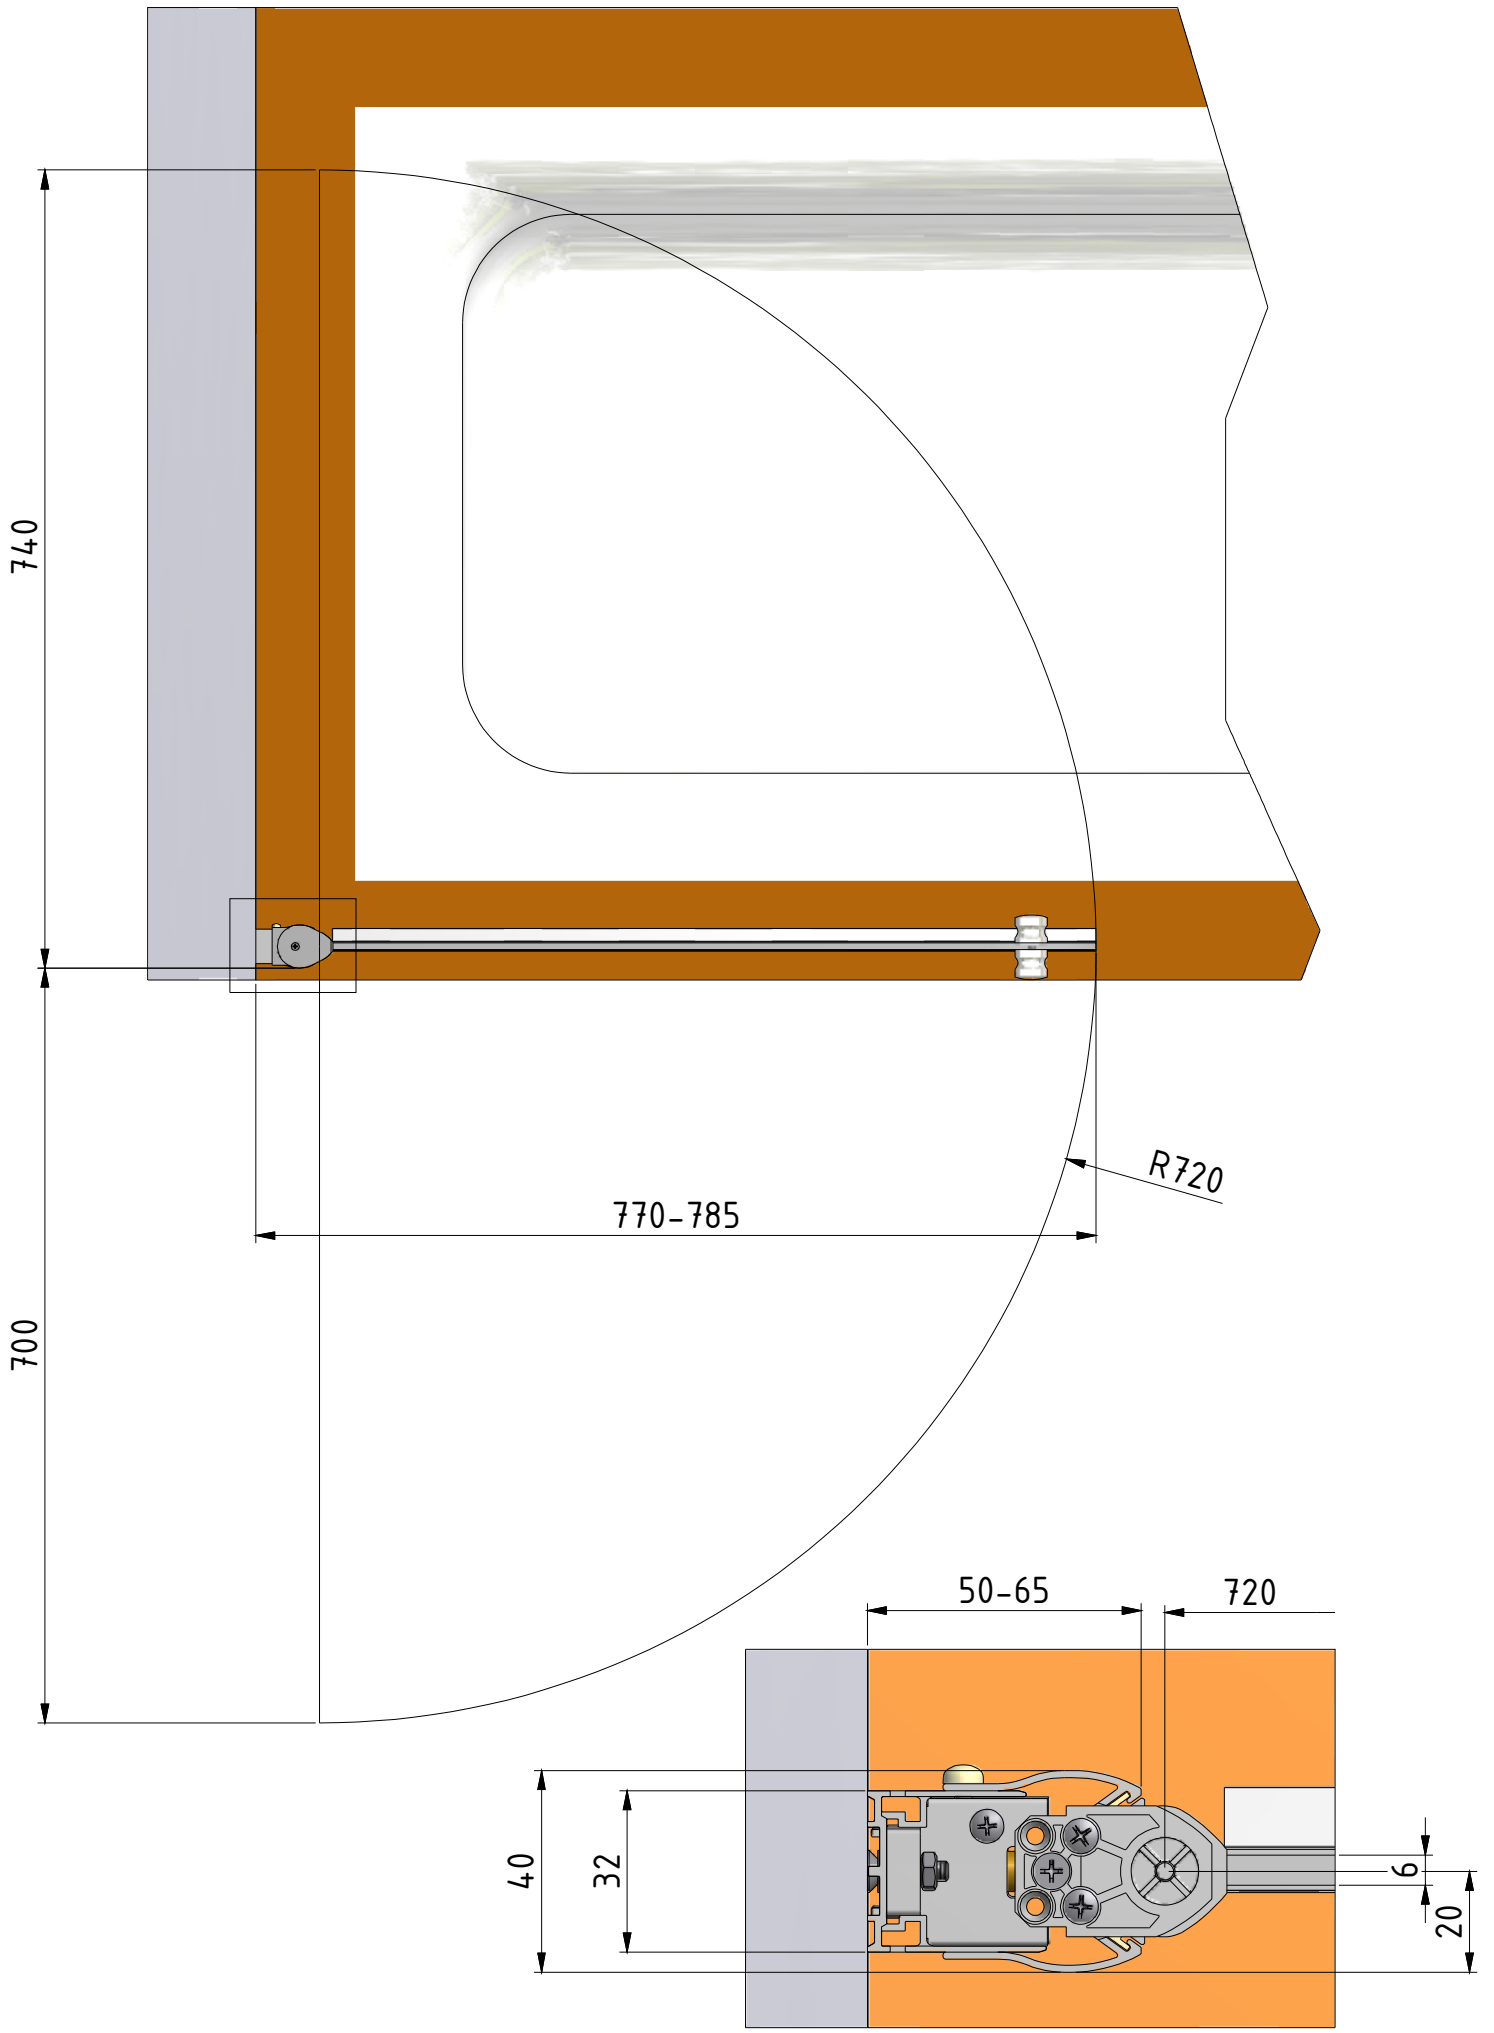

Zubehör mit EI BAI
Accessoires avec EI BAI
Fittings with EI BAI

1. 1x
V153

2. 1x

4. 1x

6. 3x
M0511

7. 3x
M0811
3,9x38

16. 1x
M27

17. 2x
M0793
3,5x25

2

25

Ø2,8

TOOL

TOOL

J 3x

26.

K 3x