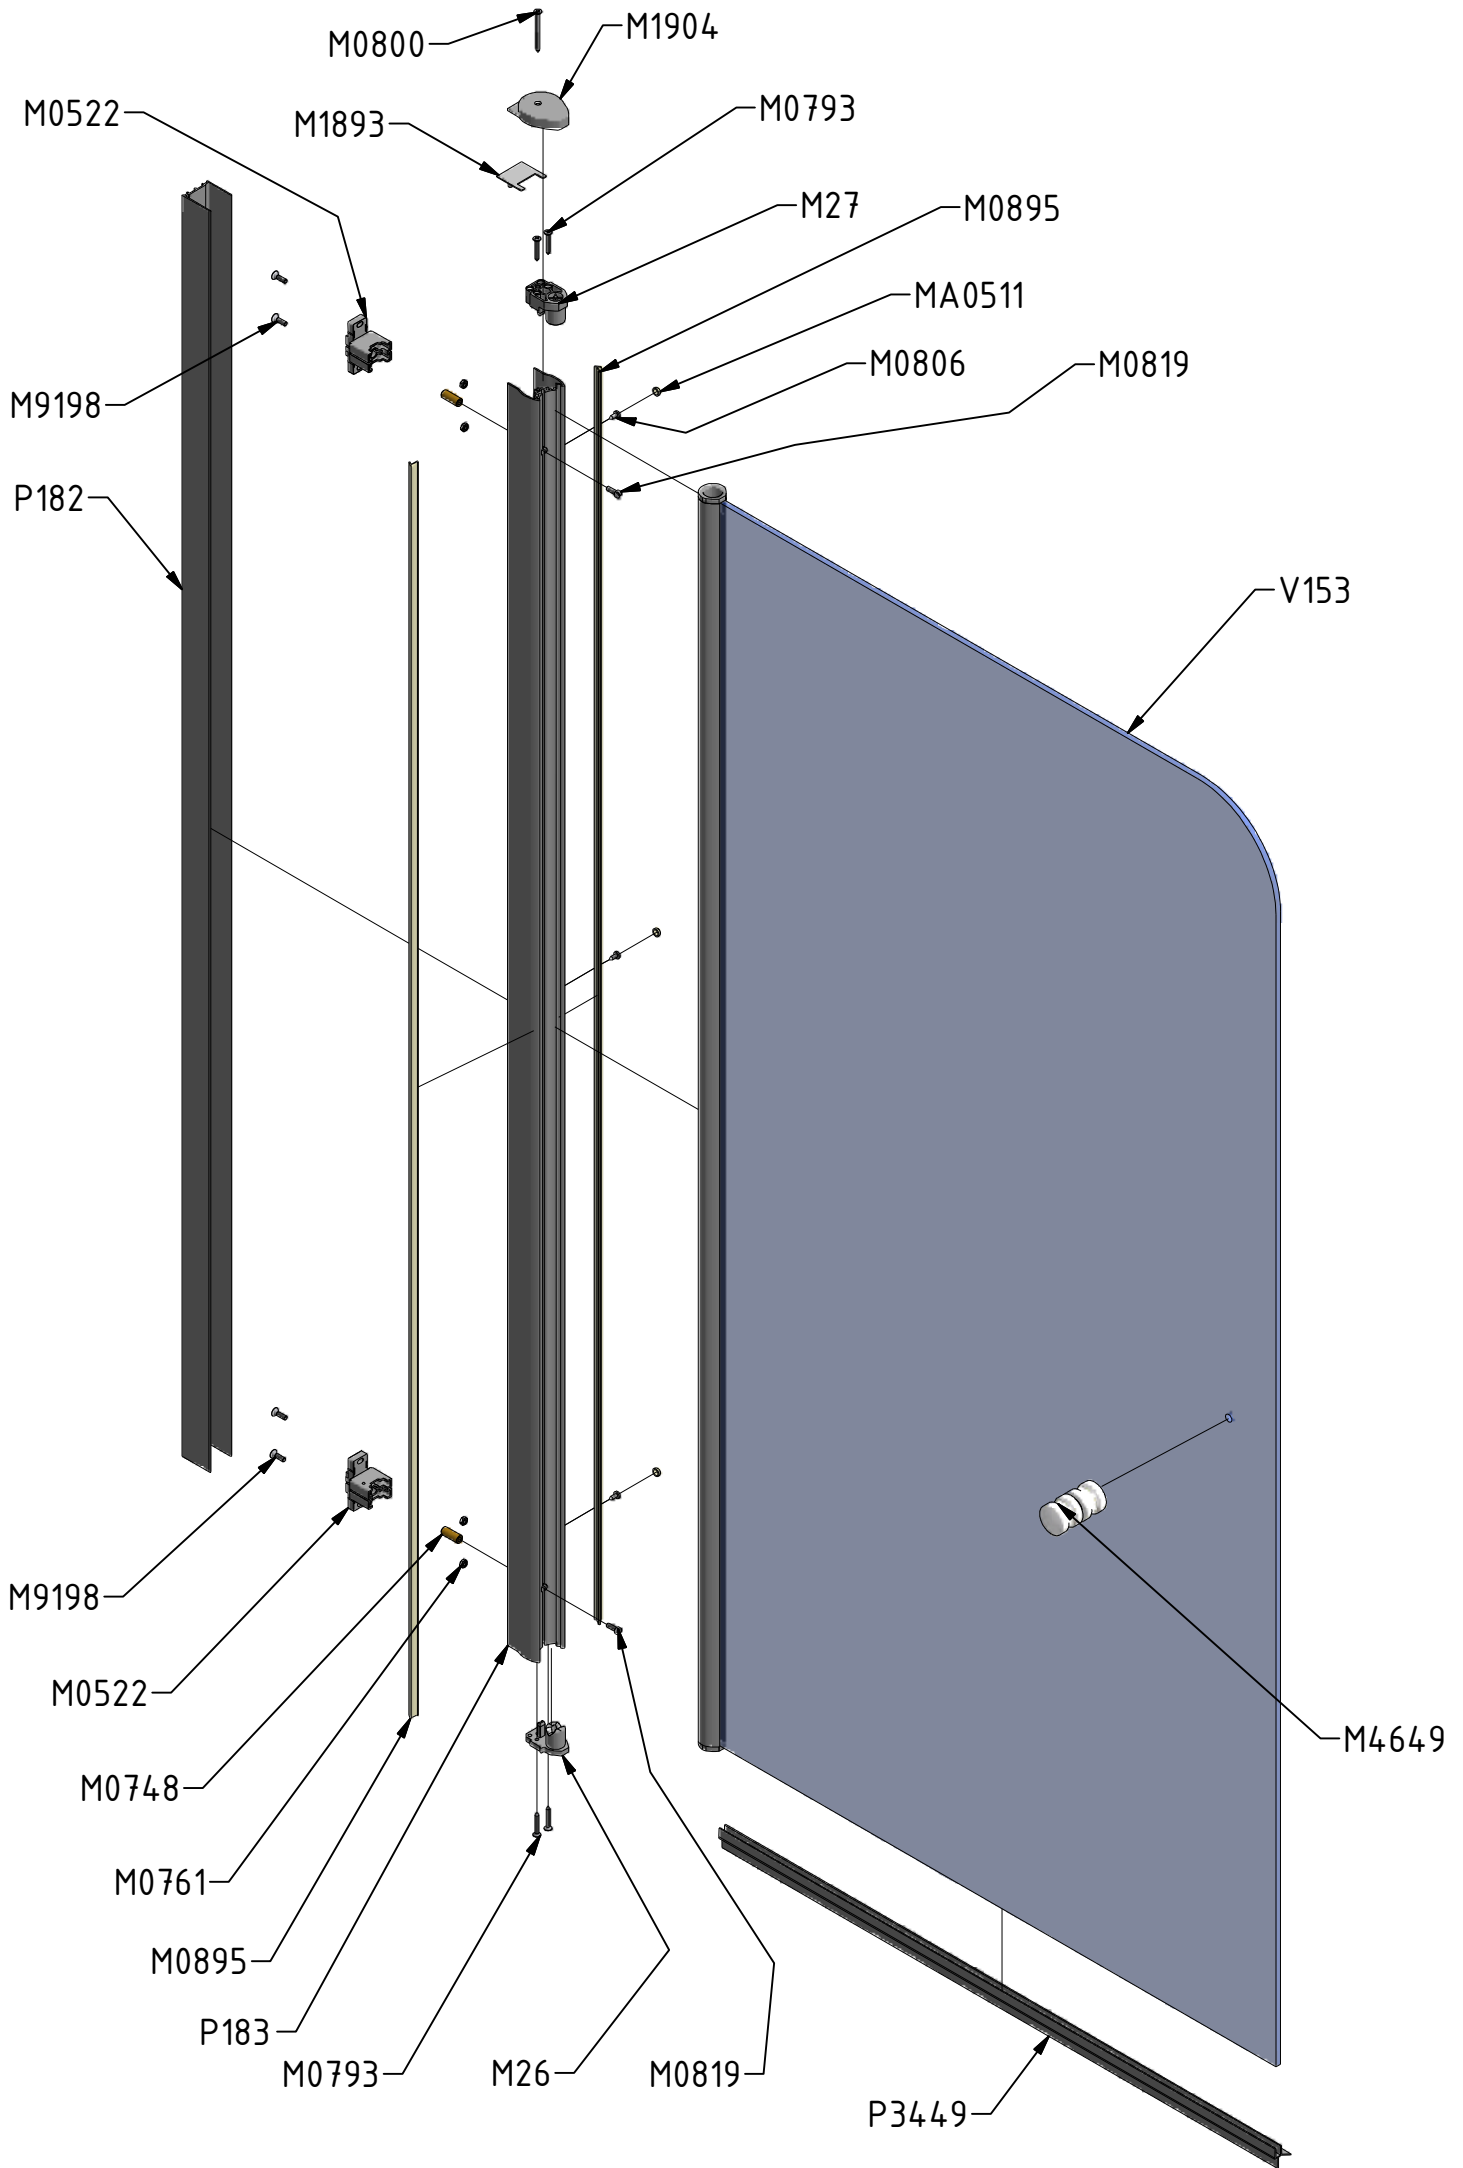

2

25

Ø2,8

TOOL

TOOL

J 3x

26.

K 3x

28

L

22

Silicon

V153	blanc + clair anti-calcaire	ND02-0185-04-02	1	pcs		
	argent poli + clair anti-calcaire	ND02-0185-00-02				
P182	blanc	P3448	1	pcs		
	argent poli	P3447				
P183	blanc	P1322	1	pcs		
	argent poli	P1324				
M26	blanc	M0712	1	pcs		
	argent poli	M0601				
M27	blanc	M0641	1	pcs		
	argent poli	M0547				
		M0522	2	pcs		
		M0748	2	pcs		
		M0895	2	pcs		
		M4649	1	pcs		
		M1893	1	pcs		
		M1904	1	pcs		
		MA0511	3	pcs		
		M0793	5	pcs	3,5x25	
		M0800	1	pcs	3,5x45	
		M0806	3	pcs	3,5x9,5	
		M0761	4	pcs	M4	
		M9198	4	pcs	M4x16	
		M0819	2	pcs	M4x12	
		P3449	1	pcs		