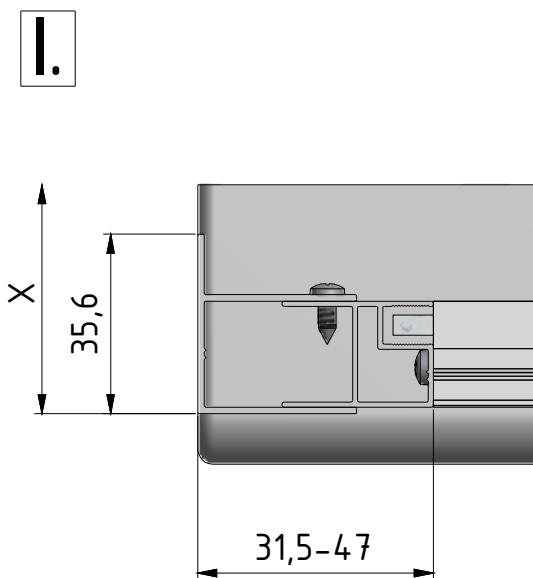

Rev.:03

MA3197

	X (MIN-MAX mm)	Y (MIN-MAX mm)
800	780-795	780-795
900	880-895	880-895

7. 2x
(V148)

2. 2x
(V149)

3. 2x
(P3081)

8. 2x
(P179)

4. 6x (M0511)