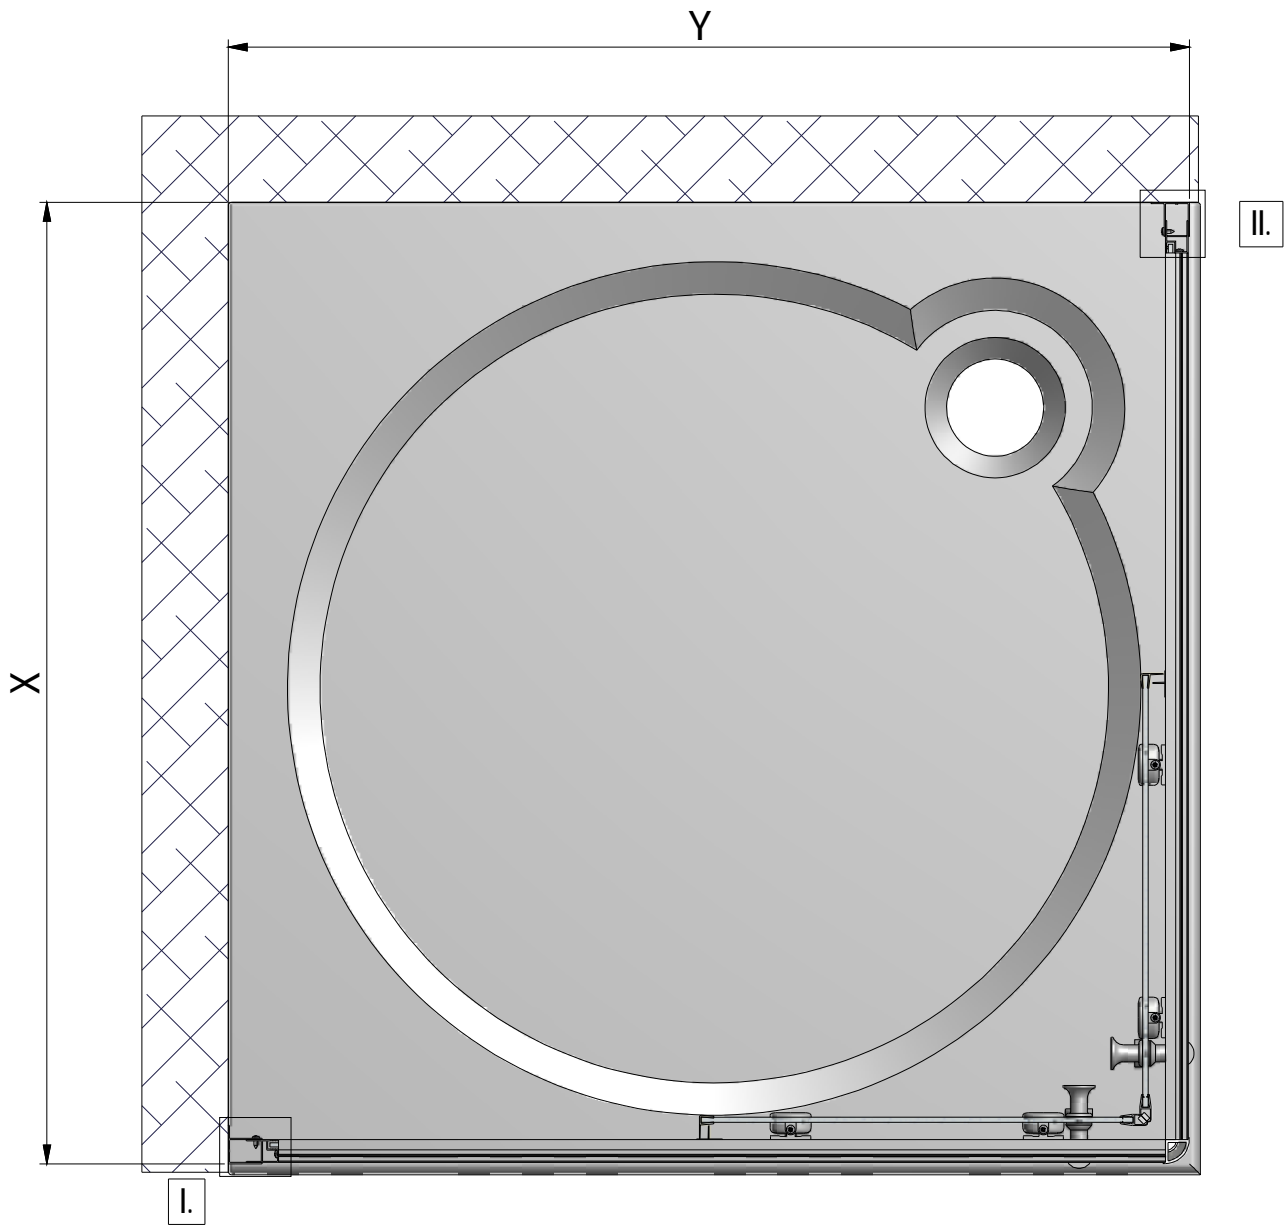

- DE Montageanleitung
- FR Notice de montage
- GB Installation instructions

EQUI

I.

II.

	X (MIN-MAX)	Y (MIN-MAX)
800x800	775-790	775-790
900x900	875-890	875-890

800x800;900x900

1A. 1x

1B. 1x

2A. 1x

2B. 1x

3. 2x (P136)

4. 6x (M0511)

5. 6x (M0795)

n3,5x38

6. 16x (MA0511)

12. 6x (M0806)

n3,5x9,5

14. 2x (MA1923)

15. 1x (M0838)

n2,8

16. 4x (M4928)

n3,5x6,5

22. 2x (MA0068)

17. 2x+2x
(P3200+P3201)