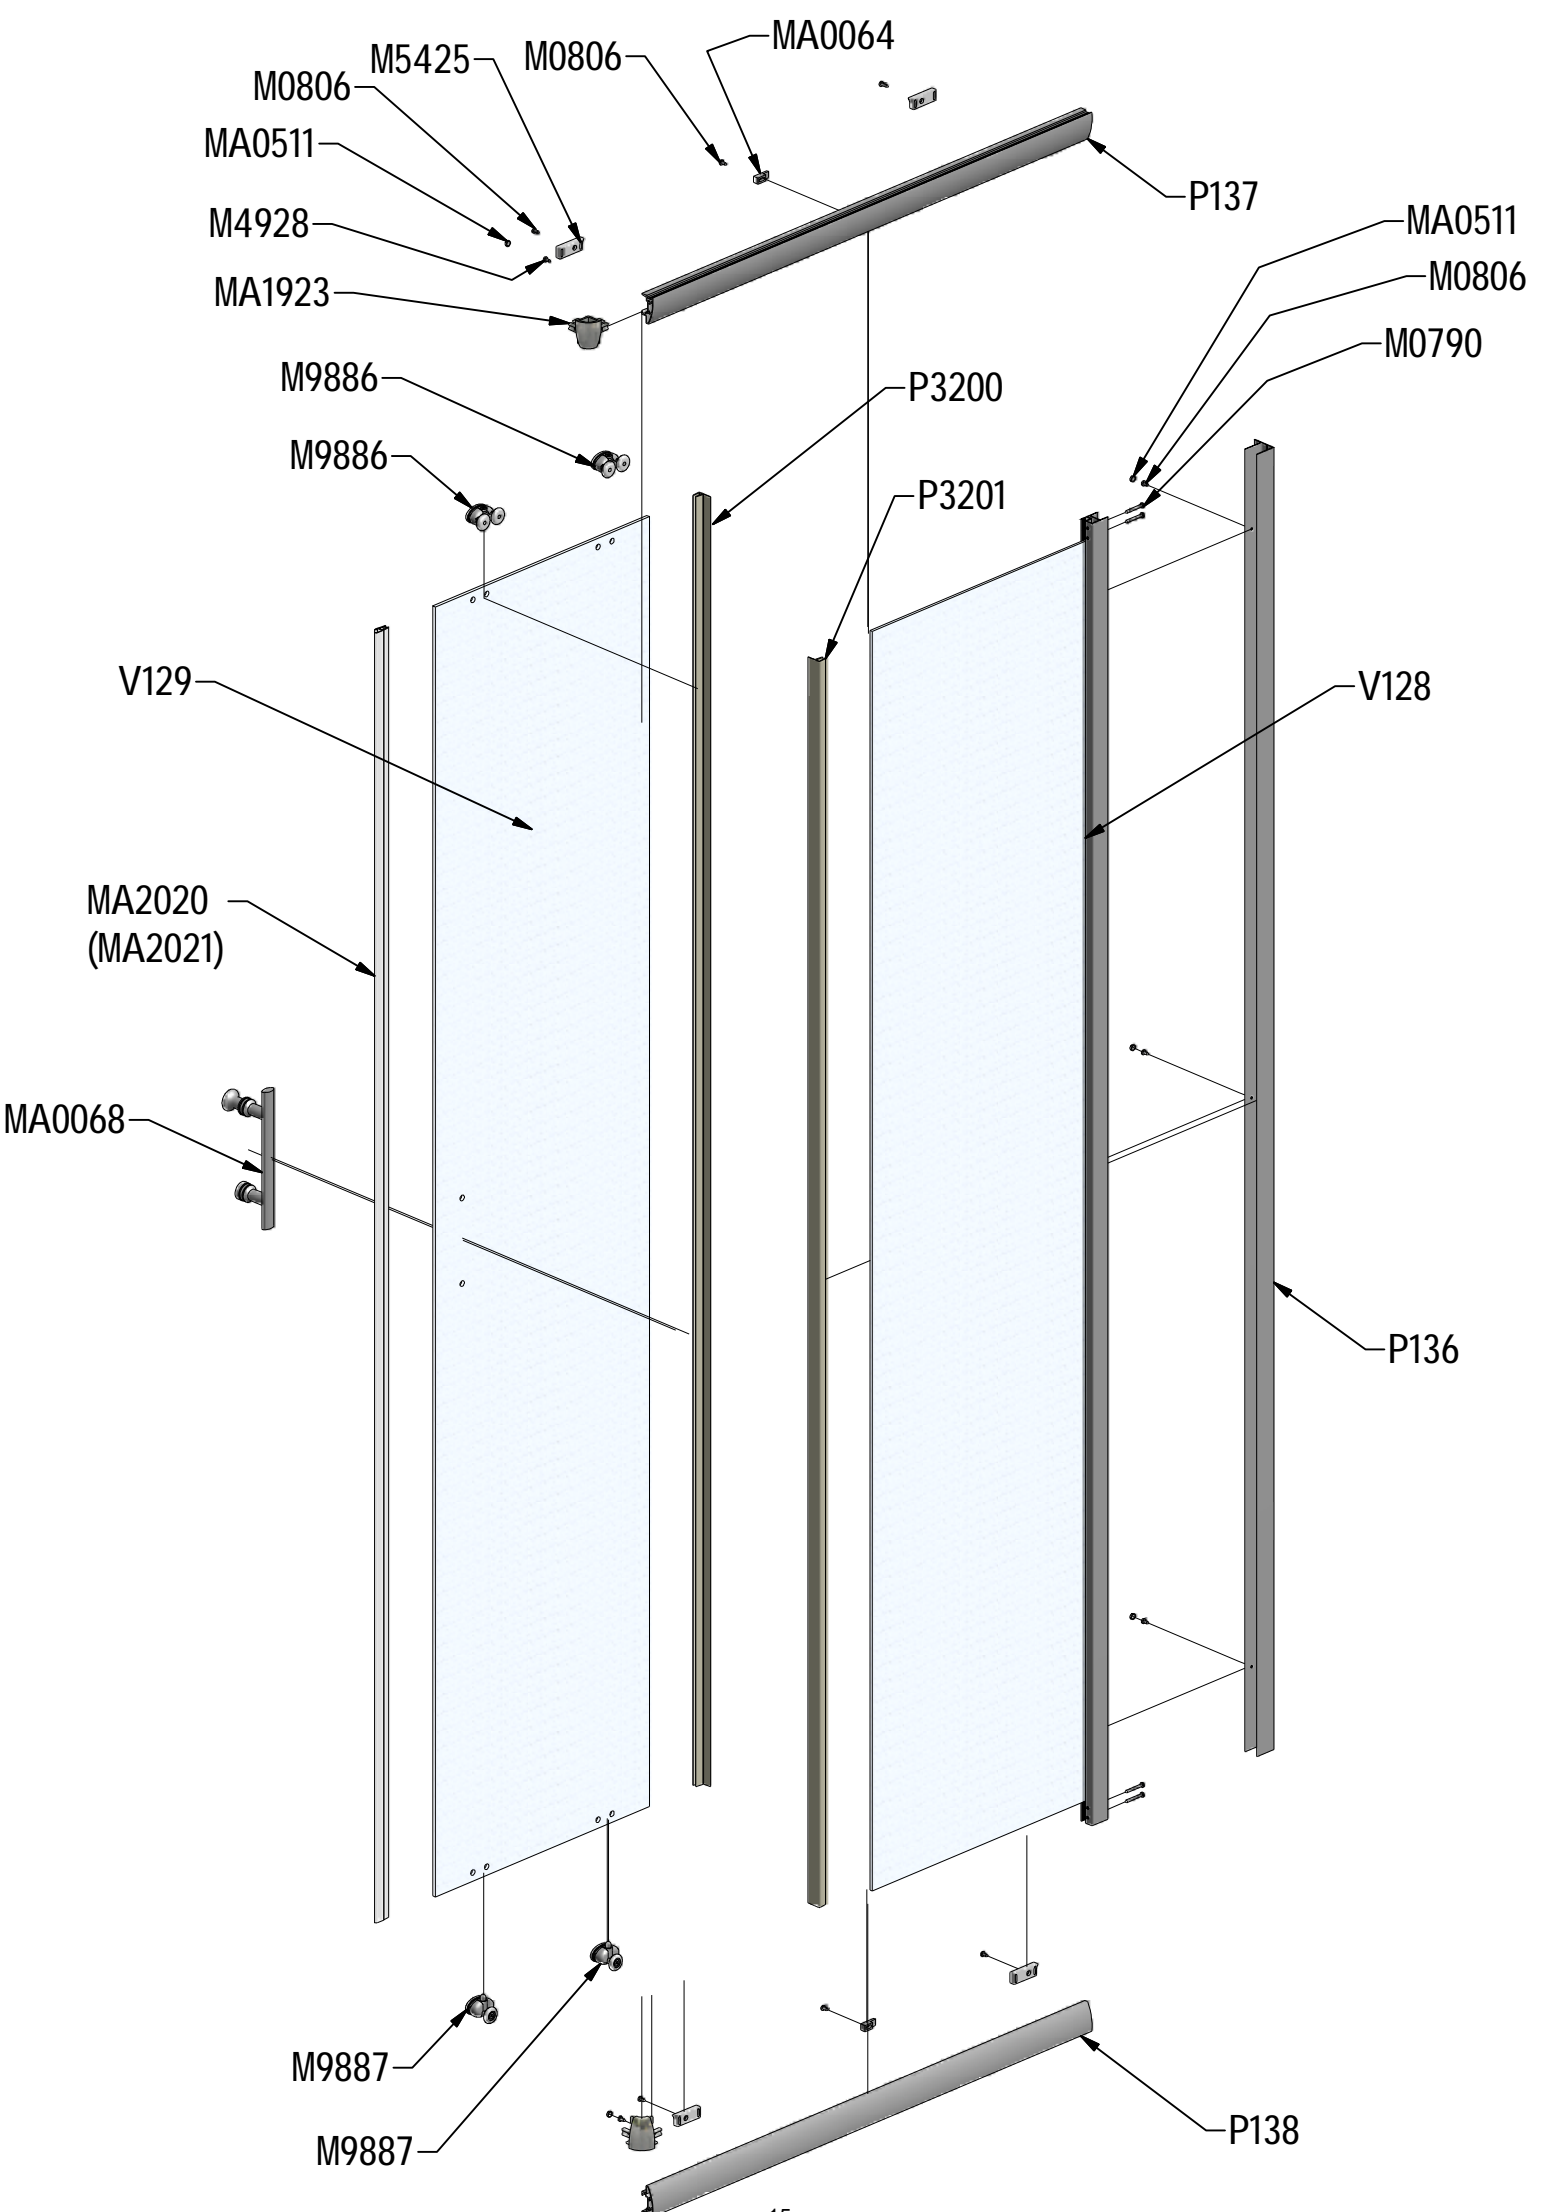

- DE Montageanleitung
- FR Notice de montage
- GB Installation instructions

EQUI

I.

II.

	X (MIN-MAX)	Y (MIN-MAX)
800x800	775-790	775-790
900x900	875-890	875-890

800x800;900x900

1A. 1x

1B. 1x

P2

P3

R 4x

S 6x

T

U

V

P136	blanc			P3082	1	pcs		
	argent poli			P3081				
P137	blanc	800x800		P3086	2	pcs		
	argent poli			P3085	2			
	blanc	900x900		P3090	2			
	argent poli			P3089	2			
P138	blanc	800x800		P3088	2	pcs		
	argent poli			P3087	2			
	blanc	900x900		P3092	2			
	argent poli			P3091	2			
V128	blanc+clair	800x800		ND03-0524-04-02	2	pcs		
	argent poli+clair			ND03-0524-00-02				
	blanc+noxe			ND03-0524-04-21				
	argent poli+noxe			ND03-0524-00-21				
	blanc+clair	900x900		ND03-0525-04-02	2			
	argent poli+clair			ND03-0525-00-02				
	blanc+noxe			ND03-0525-04-21				
	argent poli+noxe			ND03-0525-00-21				
V129	clair	800x800		ND02-0659-02	2	pcs		
	noxe			ND02-0659-21				
	clair	900x900		ND02-0659-02	2			
	noxe			ND02-0659-21				
	blanc			MA0511	16	pcs		
	argent poli							
				M0790	8	pcs	3,5x19	
				M0806	18	pcs	3,5x9,5	
				M4928	4		3,5x6,5	
				MA0068	2	pcs		
				MA0064	4	pcs		
				M5425	8	pcs		
				M9886	4	pcs		
				M9887	4	pcs		
				P3200+P3201	2+2	pcs		
				MA2020	1	pcs		
				MA2021	1	pcs		
				MA1923	2	pcs		