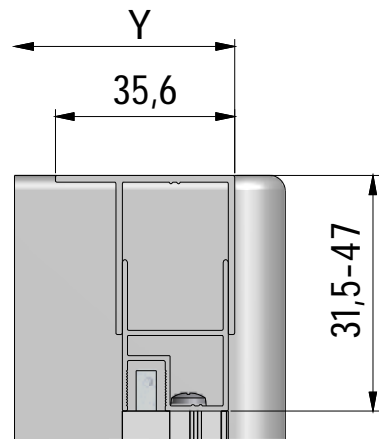

- DE Montageanleitung
- FR Notice de montage
- GB Installation instructions

EQUI

I.

II.

	X (MIN-MAX)	Y (MIN-MAX)
800x800	775-790	775-790
900x900	875-890	875-890

800x800;900x900

1A. 1x

1B. 1x

2A. 1x

2B. 1x

3. 2x (P136)

4. 6x (M0511)

5. 6x (M0795)

n3,5x38

6. 16x (MA0511)

12. 6x (M0806)

n3,5x9,5

14. 2x (MA1923)

15. 1x (M0838)

n2,8

16. 4x (M4928)

n3,5x6,5

22. 2x (MA0068)

17. 2x+2x
(P3200+P3201)