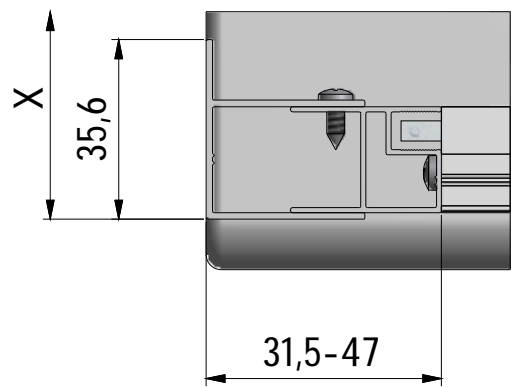

- DE Montageanleitung
- FR Notice de montage
- GB Installation instructions

EQUI

I.

II.

	X (MIN-MAX)	Y (MIN-MAX)
800x800	775-790	775-790
900x900	875-890	875-890

800x800;900x900

1A. 1x

1B. 1x

2A. 1x

2B. 1x

3. 2x (P136)

4. 6x (M0511)

5. 6x (M0795)

n3,5x38

6. 16x (MA0511)

12. 6x (M0806)