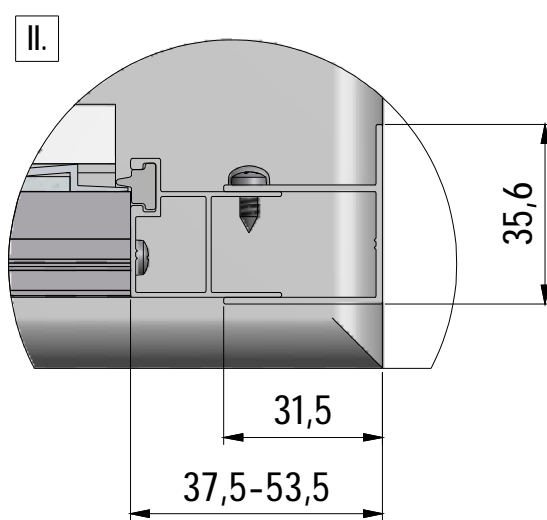

DE Montageanleitung
FR Notice de montage
GB Installation instructions

EQUI

	X (MIN-MAX)
700	675-707
750	725-757
800	775-807
900	875-907
1000	975-1007

1. 1x

7. 2x (P140)

22. 2x (MA0068)

4. 6x (M0511)

5. 6x (M0795)

n3,5x38

6. 12x (MA0511)

12. 6x (M0806)

n3,5x9,5

15. 1x (M0838)

n2,8

24. 1x (M4799)

23b. 1x