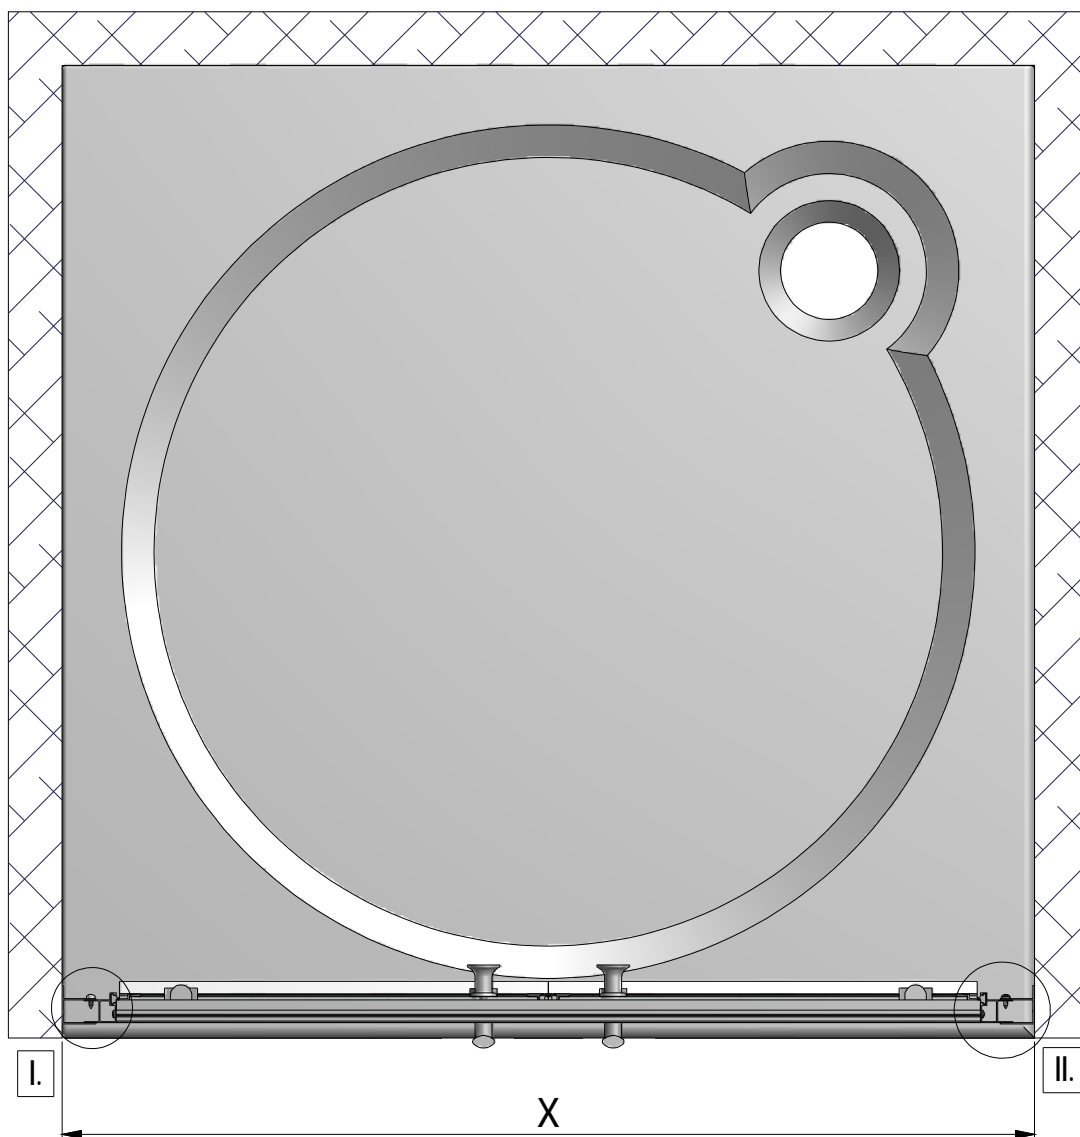

DE Montageanleitung
FR Notice de montage
GB Installation instructions

EQUI

	X (MIN-MAX)
700	675-707
750	725-757
800	775-807
900	875-907
1000	975-1007

1. 1x

7. 2x (P140)

22. 2x (MA0068)

4. 6x (M0511)

5. 6x (M0795)

n3,5x38

6. 12x (MA0511)

12. 6x (M0806)

n3,5x9,5

15. 1x (M0838)

n2,8

24. 1x (M4799)

23b. 1x