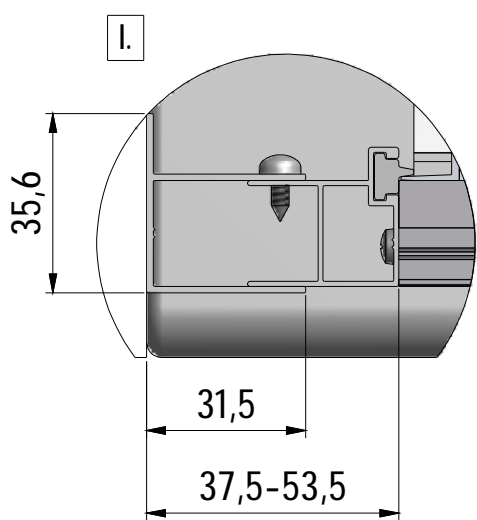

DE Montageanleitung
FR Notice de montage
GB Installation instructions

EQUI

	X (MIN-MAX)
700	675-707
750	725-757
800	775-807
900	875-907
1000	975-1007

1. 1x

7. 2x (P140)

22. 2x (MA0068)

4. 6x (M0511)

5. 6x (M0795)

n3,5x38

6. 12x (MA0511)

12. 6x (M0806)

n3,5x9,5

15. 1x (M0838)

n2,8

24. 1x (M4799)

23b. 1x