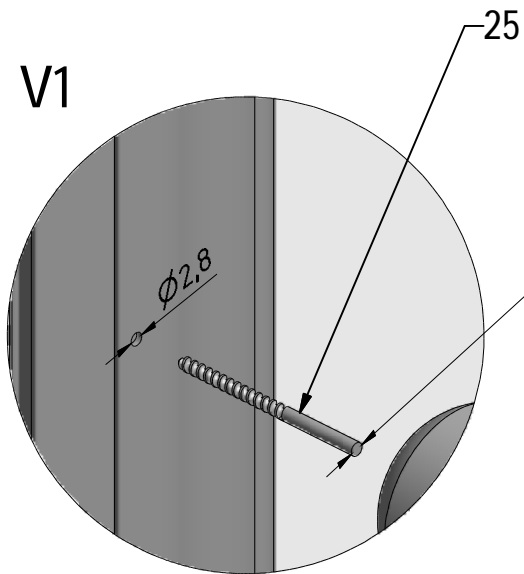

29. 2x  
M1904

30. 2x  
M0800  
3,5x45

1x  
M0750

(FR) Face traitée (INTERIEUR)  
 (DE) Behandelten Seite (INNERE)  
 (GB) Treated side (INTERIOR)

(FR) Repère BLEU (EXTERIEUR)  
 (DE) Marke BLAU (äußere)  
 (GB) Sing BLUE (EXTERIOR)

SILICONE

SILICONE

SILICONE

W

W

MIN 100mm

SILICONE

V67	argent poli + clair anti-calcaire	800	ND02-0574-00-02	2	pcs		
	argent poli + noxe anti-calcaire		ND02-0574-00-21				
	argent poli + clair anti-calcaire	900	ND02-0575-00-02				
	argent poli + noxe anti-calcaire		ND02-0575-00-21				
	argent poli + clair anti-calcaire	1000	ND02-0505-00-02				
	argent poli + noxe anti-calcaire		ND02-0505-00-21				
	argent poli + clair anti-calcaire	1100	ND02-0576-00-02				
	argent poli + clair anti-calcaire	1200	ND02-0506-00-02				
	argent poli + noxe anti-calcaire		ND02-0506-00-21				
P91		800	ND01-2524-8	1	pcs		
		900	ND01-2524-9				
		1000	ND01-2524-10				
		1100	ND01-2524-11				
		1200	ND01-2524-12				
P55		800	ND01-2422	1	set		
		900					
		1000					
		1100					
		1200					
			P1963	2	pcs		
			P3361	2	pcs		
			M0601	2	pcs		
			M0522	4	pcs		
			M8833	2	pcs		
			M0748	4	pcs		
			P3365	2	pcs		
			M0895	4	pcs		
			M8824	2	pcs		
			M8834	1	pcs		
			M8835	1	pcs		
			M0547	2	pcs		
			M1893	2	pcs		
			M1904	2	pcs		
			MA0511	8	pcs		
			M0793	6	pcs	3,5x25	
			M0797	4	pcs	3,5x45	
			M0800	2	pcs	3,5x45	
			M0806	8	pcs	3,5x9,5	
			M0761	8	pcs	M4	
			M9198	8	pcs	M4x16	
			M0819	4	pcs	M4x12	