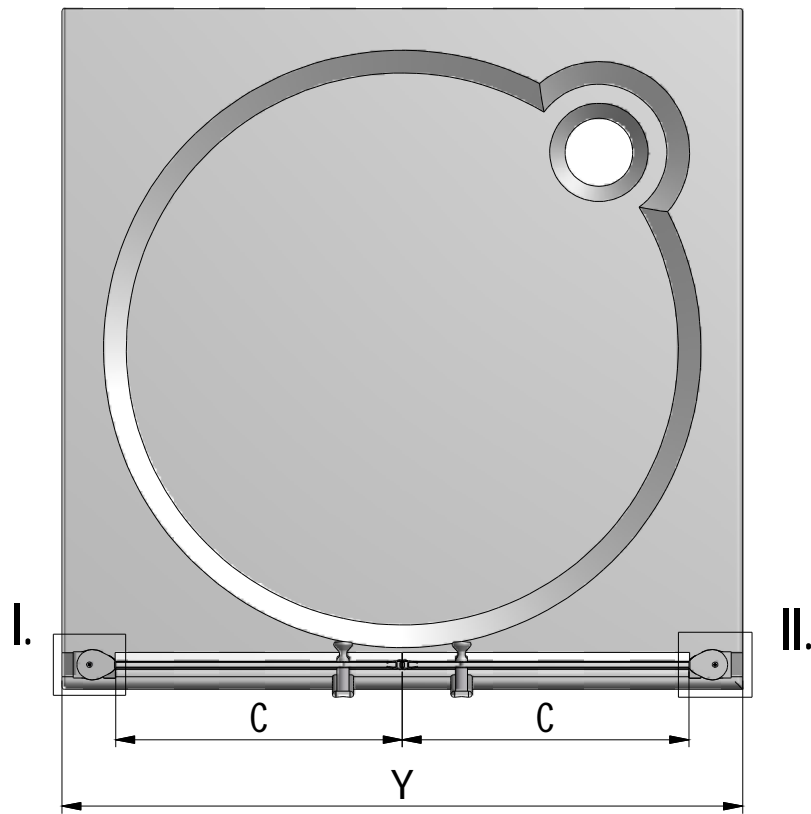

# EQUI

I.

II.

EI 2B2		
Y	Y (MIN-MAX)mm	C mm
800	785-820	320
900	885-920	370
1000	985-1020	420
1100	1085-1120	470
1200	1185-1220	520

2.2x  
V67

3. 2x

4. 2x

5. 1x  
P91

29. 2x  
M1904

30. 2x  
M0800  
3,5x45

1x  
M0750

(FR) Face traitée (INTERIEUR)  
 (DE) Behandelten Seite (INNERE)  
 (GB) Treated side (INTERIOR)

(FR) Repère BLEU (EXTERIEUR)  
 (DE) Marke BLAU (äußere)  
 (GB) Sing BLUE (EXTERIOR)