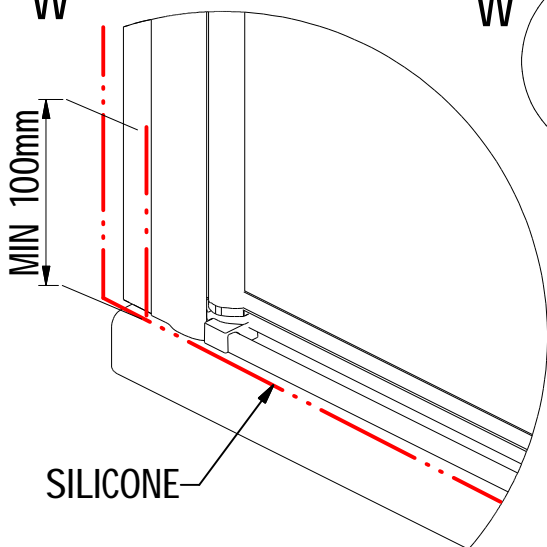

29. 2x  
M1904

30. 2x  
M0800  
3,5x45

1x  
M0750

(FR) Face traitée (INTERIEUR)  
 (DE) Behandelten Seite (INNERE)  
 (GB) Treated side (INTERIOR)

(FR) Repère BLEU (EXTERIEUR)  
 (DE) Marke BLAU (äußere)  
 (GB) Sing BLUE (EXTERIOR)

SILICONE

SILICONE

SILICONE

W

W

MIN 100mm

SILICONE

V67	argent poli + clair anti-calcaire	800	ND02-0574-00-02	2	pcs		
	argent poli + noxe anti-calcaire		ND02-0574-00-21				
	argent poli + clair anti-calcaire	900	ND02-0575-00-02				
	argent poli + noxe anti-calcaire		ND02-0575-00-21				
	argent poli + clair anti-calcaire	1000	ND02-0505-00-02				
	argent poli + noxe anti-calcaire		ND02-0505-00-21				
	argent poli + clair anti-calcaire	1100	ND02-0576-00-02				
	argent poli + clair anti-calcaire	1200	ND02-0506-00-02				
	argent poli + noxe anti-calcaire		ND02-0506-00-21				
P91		800	ND01-2524-8	1	pcs		
		900	ND01-2524-9				
		1000	ND01-2524-10				
		1100	ND01-2524-11				
		1200	ND01-2524-12				
P55		800	ND01-2422	1	set		
		900					
		1000					
		1100					
		1200					
			P1963	2	pcs		
			P3361	2	pcs		
			M0601	2	pcs		
			M0522	4	pcs		
			M8833	2	pcs		
			M0748	4	pcs		
			P3365	2	pcs		
			M0895	4	pcs		
			M8824	2	pcs		
			M8834	1	pcs		
			M8835	1	pcs		
			M0547	2	pcs		
			M1893	2	pcs		
			M1904	2	pcs		
			MA0511	8	pcs		
			M0793	6	pcs	3,5x25	
			M0797	4	pcs	3,5x45	
			M0800	2	pcs	3,5x45	
			M0806	8	pcs	3,5x9,5	
			M0761	8	pcs	M4	
			M9198	8	pcs	M4x16	
			M0819	4	pcs	M4x12	