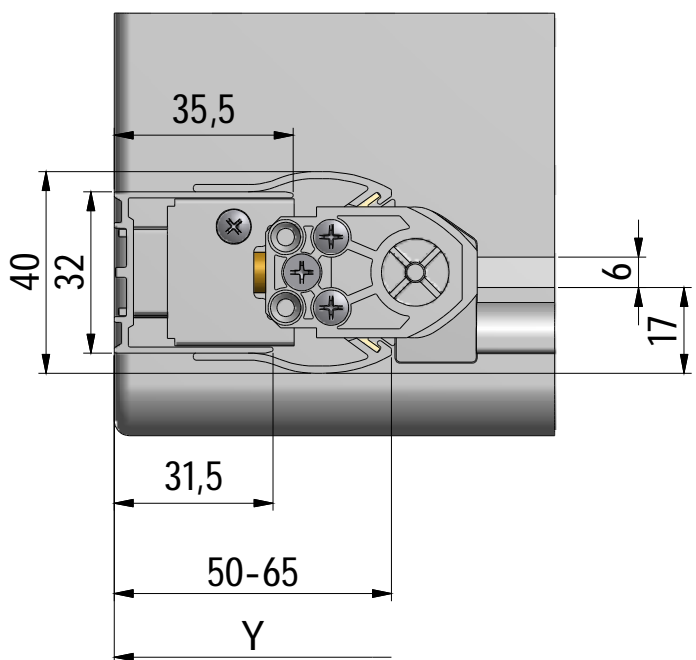

# EQUI

I.

II.

EI 2B2		
Y	Y (MIN-MAX)mm	C mm
800	785-820	320
900	885-920	370
1000	985-1020	420
1100	1085-1120	470
1200	1185-1220	520

2.2x  
V67

3. 2x

4. 2x

5. 1x  
P91

29. 2x  
M1904

30. 2x  
M0800  
3,5x45

1x  
M0750

(FR) Face traitée (INTERIEUR)  
 (DE) Behandelten Seite (INNERE)  
 (GB) Treated side (INTERIOR)

(FR) Repère BLEU (EXTERIEUR)  
 (DE) Marke BLAU (äußere)  
 (GB) Sing BLUE (EXTERIOR)