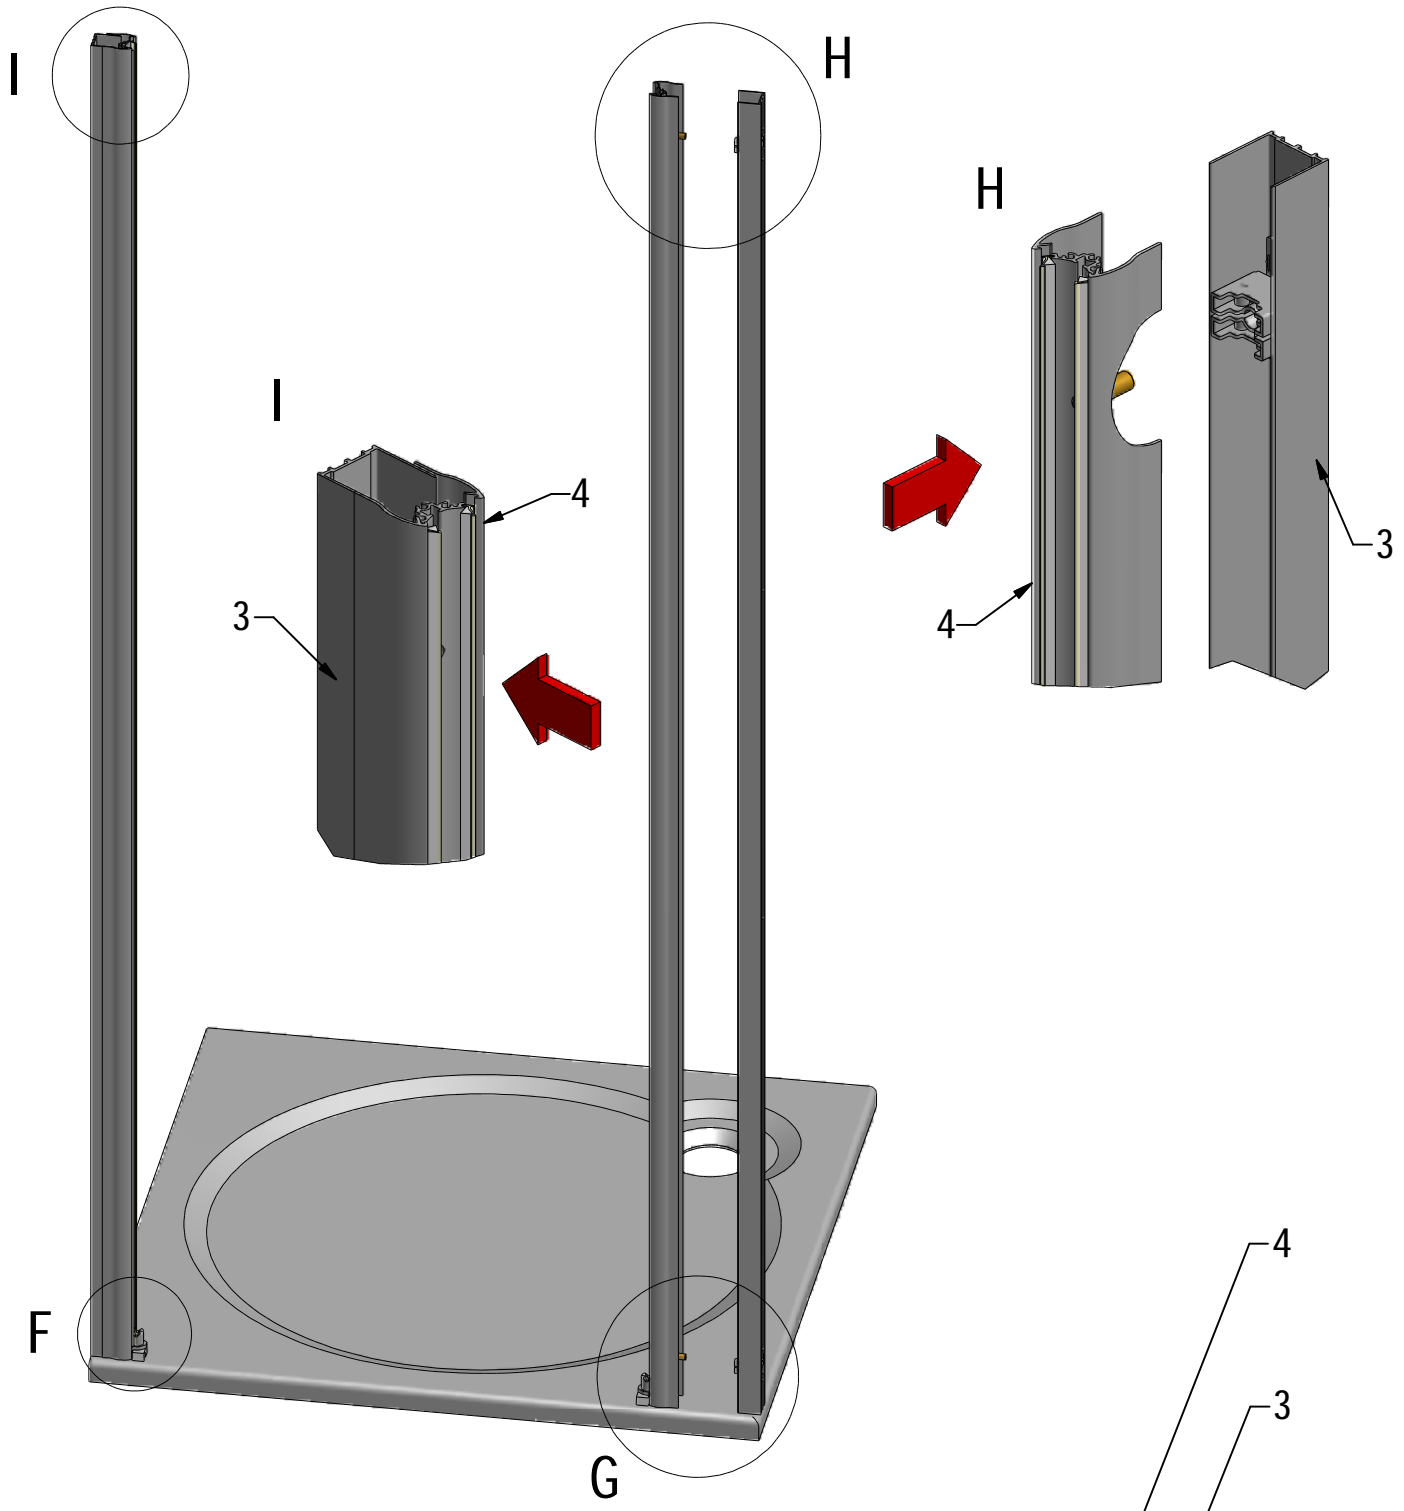

29. 2x  
M1904

30. 2x  
M0800  
3,5x45

1x  
M0750

(FR) Face traitée (INTERIEUR)  
 (DE) Behandelten Seite (INNERE)  
 (GB) Treated side (INTERIOR)

(FR) Repère BLEU (EXTERIEUR)  
 (DE) Marke BLAU (äußere)  
 (GB) Sing BLUE (EXTERIOR)

SILICONE

SILICONE

SILICONE

W

W

MIN 100mm

SILICONE

V67	argent poli + clair anti-calcaire	800	ND02-0574-00-02	2	pcs		
	argent poli + noxe anti-calcaire		ND02-0574-00-21				
	argent poli + clair anti-calcaire	900	ND02-0575-00-02				
	argent poli + noxe anti-calcaire		ND02-0575-00-21				
	argent poli + clair anti-calcaire	1000	ND02-0505-00-02				
	argent poli + noxe anti-calcaire		ND02-0505-00-21				
	argent poli + clair anti-calcaire	1100	ND02-0576-00-02				
	argent poli + clair anti-calcaire	1200	ND02-0506-00-02				
	argent poli + noxe anti-calcaire		ND02-0506-00-21				
P91		800	ND01-2524-8	1	pcs		
		900	ND01-2524-9				
		1000	ND01-2524-10				
		1100	ND01-2524-11				
		1200	ND01-2524-12				
P55		800	ND01-2422	1	set		
		900					
		1000					
		1100					
		1200					
			P1963	2	pcs		
			P3361	2	pcs		
			M0601	2	pcs		
			M0522	4	pcs		
			M8833	2	pcs		
			M0748	4	pcs		
			P3365	2	pcs		
			M0895	4	pcs		
			M8824	2	pcs		
			M8834	1	pcs		
			M8835	1	pcs		
			M0547	2	pcs		
			M1893	2	pcs		
			M1904	2	pcs		
			MA0511	8	pcs		
			M0793	6	pcs	3,5x25	
			M0797	4	pcs	3,5x45	
			M0800	2	pcs	3,5x45	
			M0806	8	pcs	3,5x9,5	
			M0761	8	pcs	M4	
			M9198	8	pcs	M4x16	
			M0819	4	pcs	M4x12	