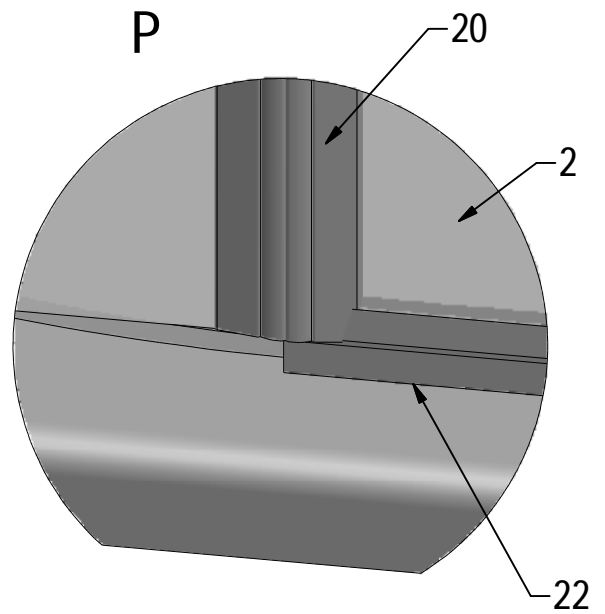

29. 2x  
M1904

30. 2x  
M0800  
3,5x45

1x  
M0750

(FR) Face traitée (INTERIEUR)  
 (DE) Behandelten Seite (INNERE)  
 (GB) Treated side (INTERIOR)

(FR) Repère BLEU (EXTERIEUR)  
 (DE) Marke BLAU (äußere)  
 (GB) Sing BLUE (EXTERIOR)

SILICONE

SILICONE

SILICONE

W

W

MIN 100mm

SILICONE

V67	argent poli + clair anti-calcaire	800	ND02-0574-00-02	2	pcs		
	argent poli + noxe anti-calcaire		ND02-0574-00-21				
	argent poli + clair anti-calcaire	900	ND02-0575-00-02				
	argent poli + noxe anti-calcaire		ND02-0575-00-21				
	argent poli + clair anti-calcaire	1000	ND02-0505-00-02				
	argent poli + noxe anti-calcaire		ND02-0505-00-21				
	argent poli + clair anti-calcaire	1100	ND02-0576-00-02				
	argent poli + clair anti-calcaire	1200	ND02-0506-00-02				
	argent poli + noxe anti-calcaire		ND02-0506-00-21				
P91		800	ND01-2524-8	1	pcs		
		900	ND01-2524-9				
		1000	ND01-2524-10				
		1100	ND01-2524-11				
		1200	ND01-2524-12				
P55		800	ND01-2422	1	set		
		900					
		1000					
		1100					
		1200					
			P1963	2	pcs		
			P3361	2	pcs		
			M0601	2	pcs		
			M0522	4	pcs		
			M8833	2	pcs		
			M0748	4	pcs		
			P3365	2	pcs		
			M0895	4	pcs		
			M8824	2	pcs		
			M8834	1	pcs		
			M8835	1	pcs		
			M0547	2	pcs		
			M1893	2	pcs		
			M1904	2	pcs		
			MA0511	8	pcs		
			M0793	6	pcs	3,5x25	
			M0797	4	pcs	3,5x45	
			M0800	2	pcs	3,5x45	
			M0806	8	pcs	3,5x9,5	
			M0761	8	pcs	M4	
			M9198	8	pcs	M4x16	
			M0819	4	pcs	M4x12	