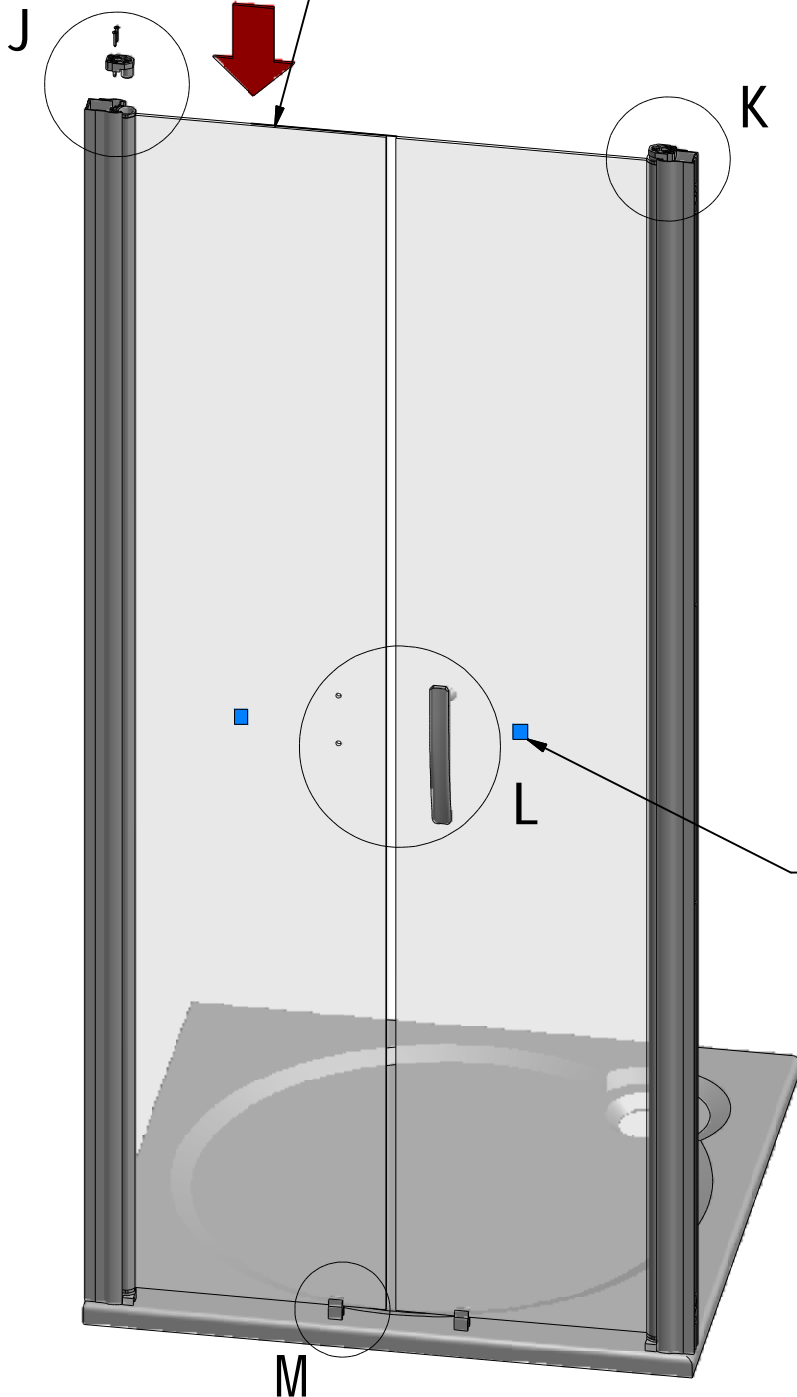

29. 2x  
M1904

30. 2x  
M0800  
3,5x45

1x  
M0750

(FR) Face traitée (INTERIEUR)  
 (DE) Behandelten Seite (INNERE)  
 (GB) Treated side (INTERIOR)

(FR) Repère BLEU (EXTERIEUR)  
 (DE) Marke BLAU (äußere)  
 (GB) Sing BLUE (EXTERIOR)

SILICONE

SILICONE

SILICONE

W

W

MIN 100mm

SILICONE

V67	argent poli + clair anti-calcaire	800	ND02-0574-00-02	2	pcs		
	argent poli + noxe anti-calcaire		ND02-0574-00-21				
	argent poli + clair anti-calcaire	900	ND02-0575-00-02				
	argent poli + noxe anti-calcaire		ND02-0575-00-21				
	argent poli + clair anti-calcaire	1000	ND02-0505-00-02				
	argent poli + noxe anti-calcaire		ND02-0505-00-21				
	argent poli + clair anti-calcaire	1100	ND02-0576-00-02				
	argent poli + clair anti-calcaire	1200	ND02-0506-00-02				
	argent poli + noxe anti-calcaire		ND02-0506-00-21				
P91		800	ND01-2524-8	1	pcs		
		900	ND01-2524-9				
		1000	ND01-2524-10				
		1100	ND01-2524-11				
		1200	ND01-2524-12				
P55		800	ND01-2422	1	set		
		900					
		1000					
		1100					
		1200					
			P1963	2	pcs		
			P3361	2	pcs		
			M0601	2	pcs		
			M0522	4	pcs		
			M8833	2	pcs		
			M0748	4	pcs		
			P3365	2	pcs		
			M0895	4	pcs		
			M8824	2	pcs		
			M8834	1	pcs		
			M8835	1	pcs		
			M0547	2	pcs		
			M1893	2	pcs		
			M1904	2	pcs		
			MA0511	8	pcs		
			M0793	6	pcs	3,5x25	
			M0797	4	pcs	3,5x45	
			M0800	2	pcs	3,5x45	
			M0806	8	pcs	3,5x9,5	
			M0761	8	pcs	M4	
			M9198	8	pcs	M4x16	
			M0819	4	pcs	M4x12	