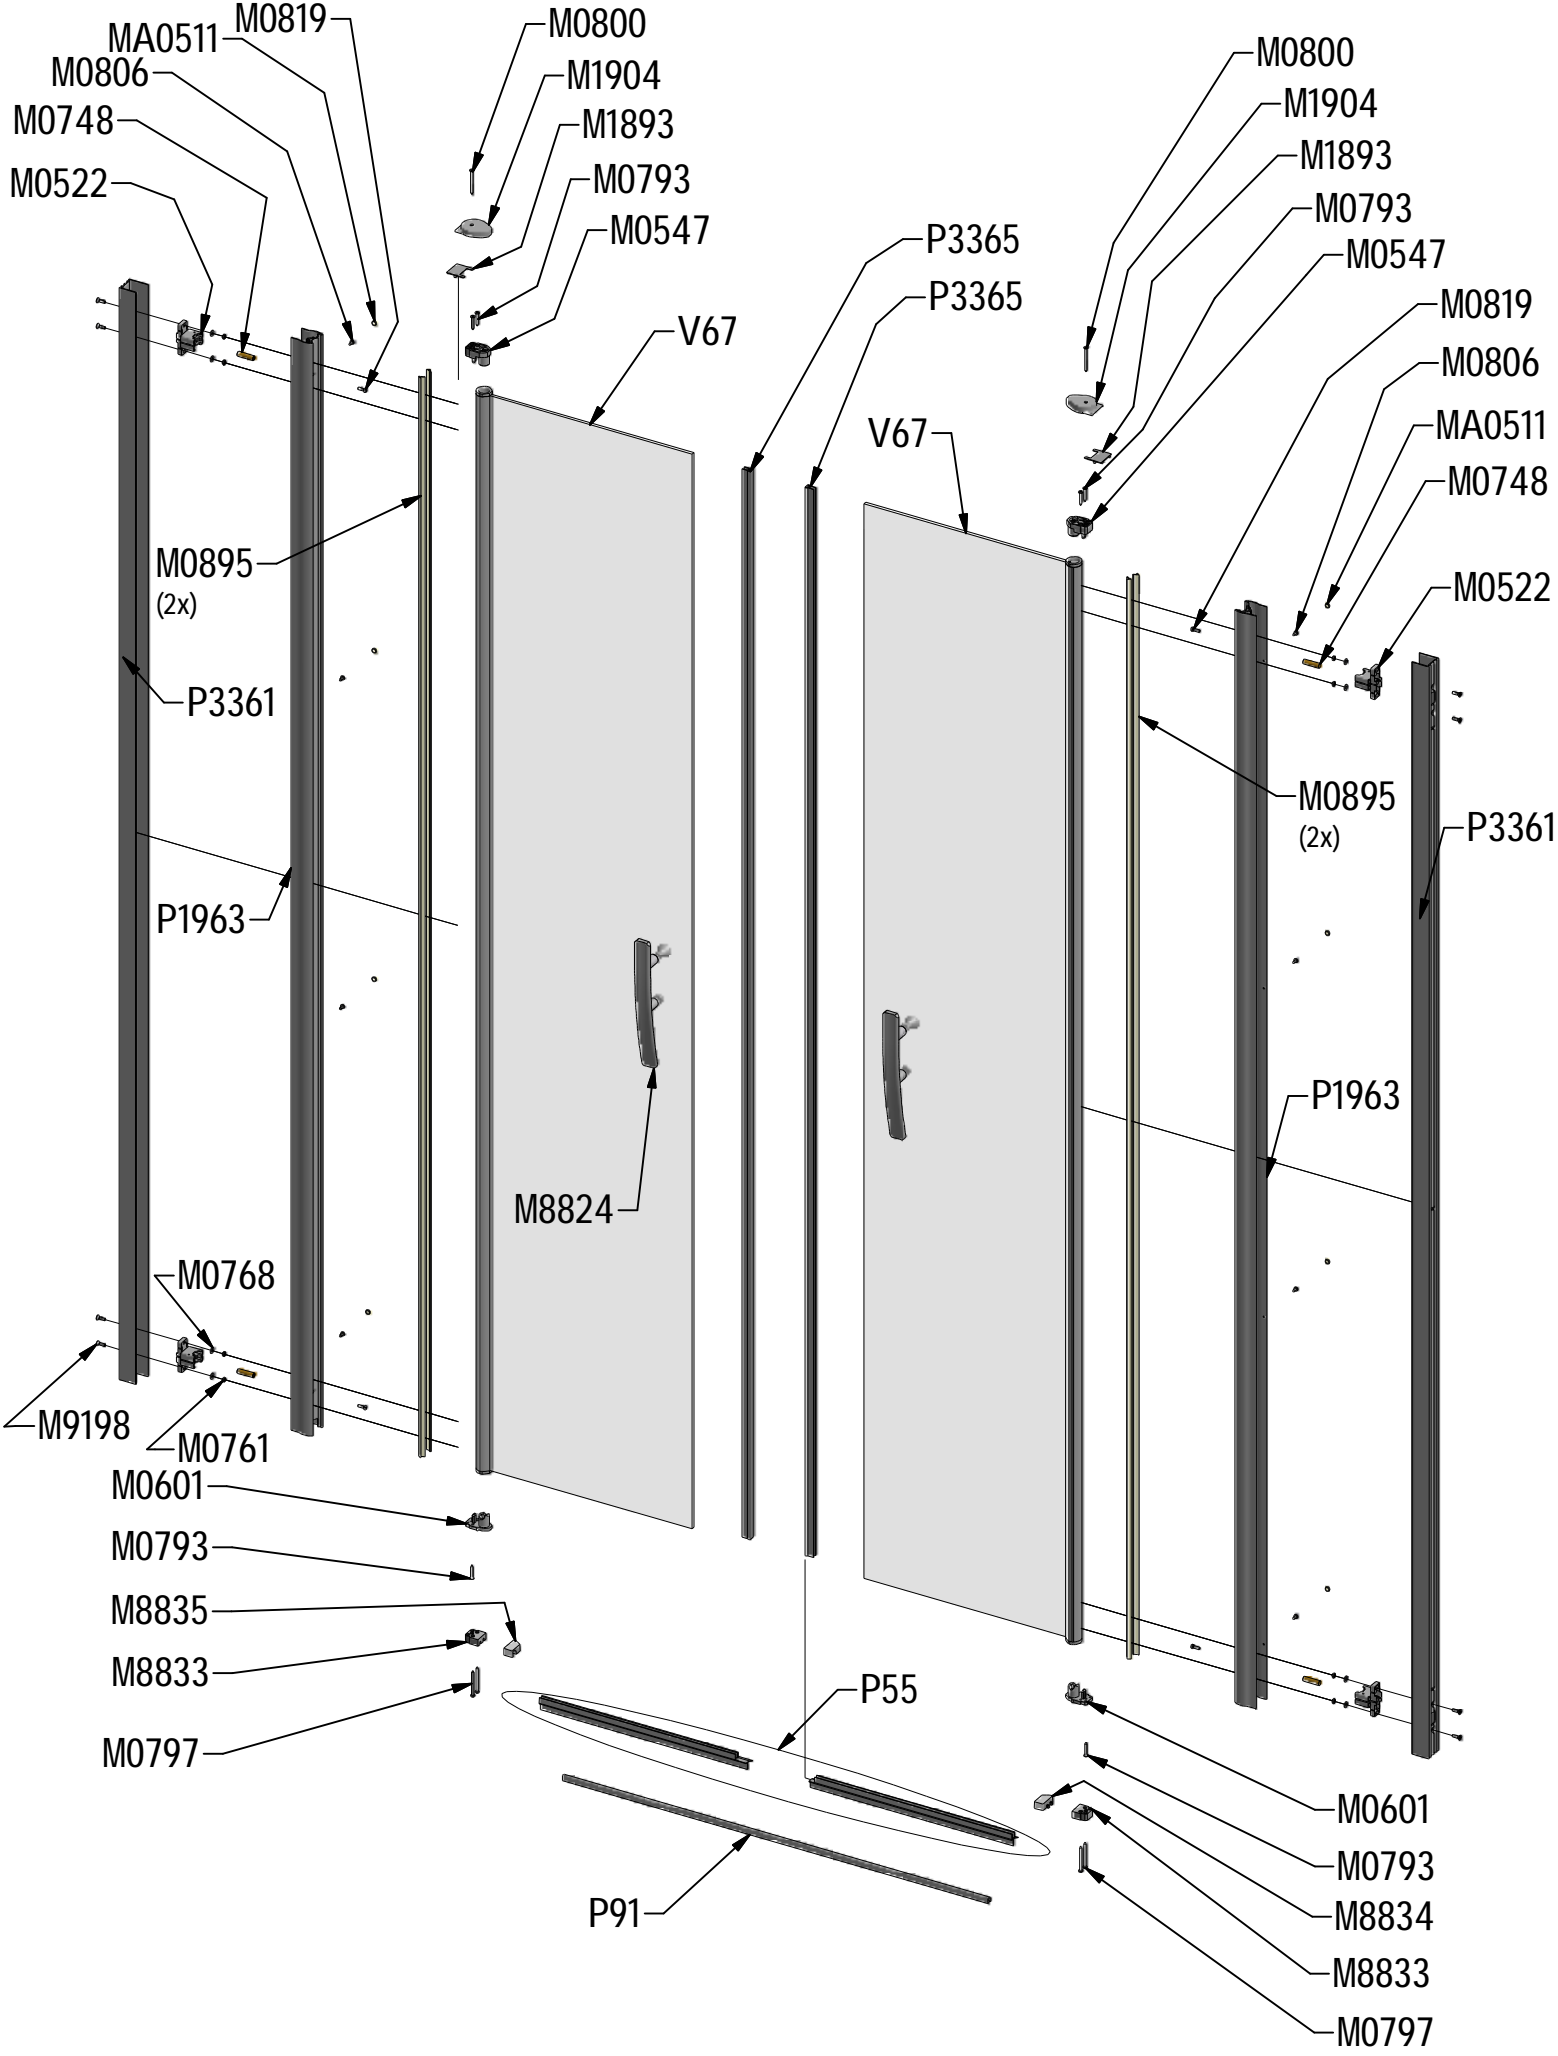

29. 2x  
M1904

30. 2x  
M0800  
3,5x45

1x  
M0750

(FR) Face traitée (INTERIEUR)  
 (DE) Behandelten Seite (INNERE)  
 (GB) Treated side (INTERIOR)

(FR) Repère BLEU (EXTERIEUR)  
 (DE) Marke BLAU (äußere)  
 (GB) Sing BLUE (EXTERIOR)

SILICONE

SILICONE

SILICONE

W

W

MIN 100mm

SILICONE

V67	argent poli + clair anti-calcaire	800	ND02-0574-00-02	2	pcs		
	argent poli + noxe anti-calcaire		ND02-0574-00-21				
	argent poli + clair anti-calcaire	900	ND02-0575-00-02				
	argent poli + noxe anti-calcaire		ND02-0575-00-21				
	argent poli + clair anti-calcaire	1000	ND02-0505-00-02				
	argent poli + noxe anti-calcaire		ND02-0505-00-21				
	argent poli + clair anti-calcaire	1100	ND02-0576-00-02				
	argent poli + clair anti-calcaire	1200	ND02-0506-00-02				
	argent poli + noxe anti-calcaire		ND02-0506-00-21				
P91		800	ND01-2524-8	1	pcs		
		900	ND01-2524-9				
		1000	ND01-2524-10				
		1100	ND01-2524-11				
		1200	ND01-2524-12				
P55		800	ND01-2422	1	set		
		900					
		1000					
		1100					
		1200					
			P1963	2	pcs		
			P3361	2	pcs		
			M0601	2	pcs		
			M0522	4	pcs		
			M8833	2	pcs		
			M0748	4	pcs		
			P3365	2	pcs		
			M0895	4	pcs		
			M8824	2	pcs		
			M8834	1	pcs		
			M8835	1	pcs		
			M0547	2	pcs		
			M1893	2	pcs		
			M1904	2	pcs		
			MA0511	8	pcs		
			M0793	6	pcs	3,5x25	
			M0797	4	pcs	3,5x45	
			M0800	2	pcs	3,5x45	
			M0806	8	pcs	3,5x9,5	
			M0761	8	pcs	M4	
			M9198	8	pcs	M4x16	
			M0819	4	pcs	M4x12	