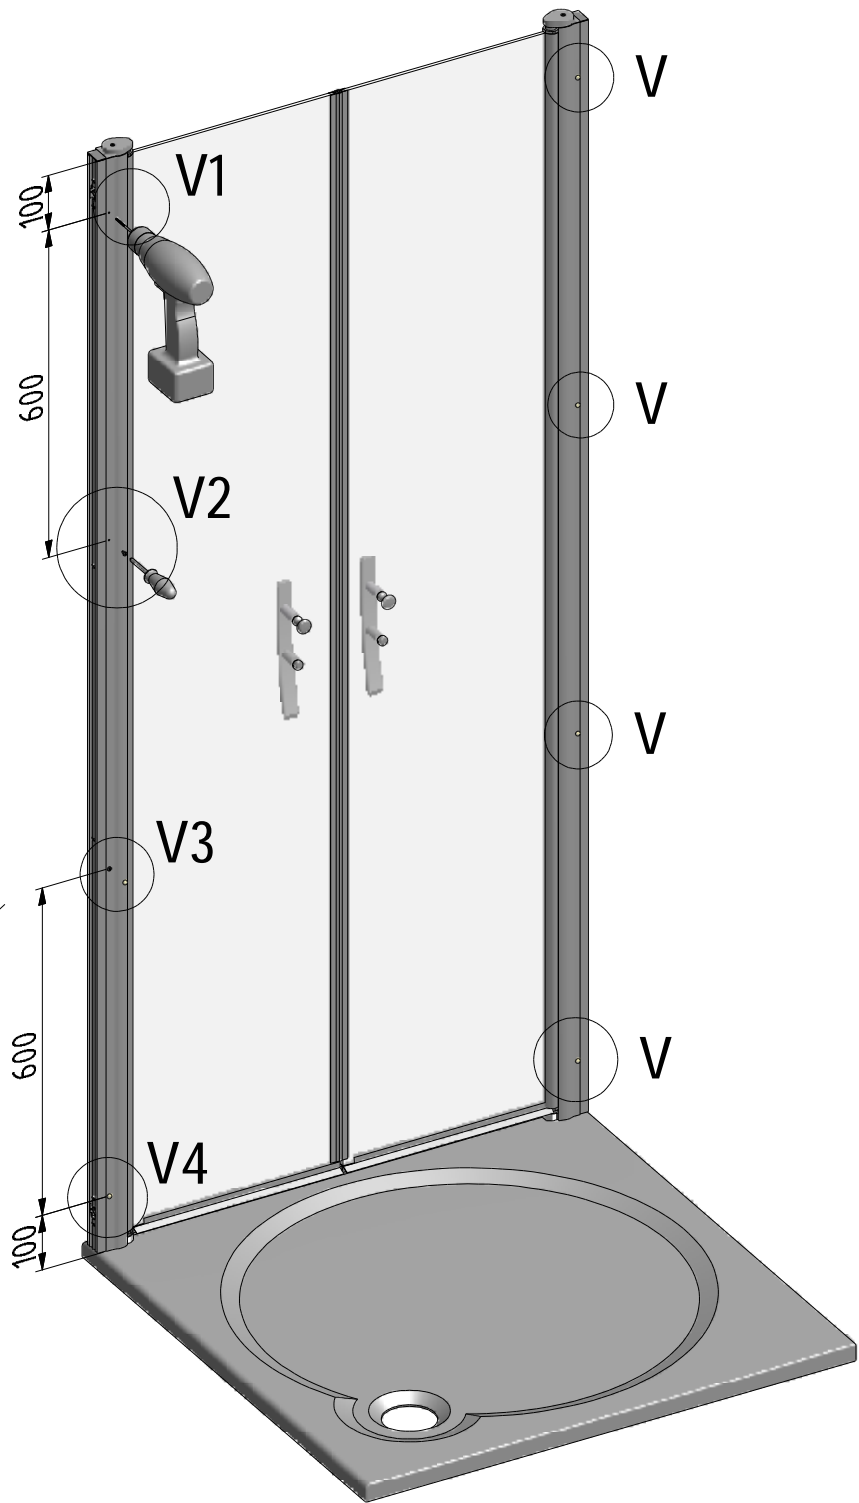

29. 2x  
M1904

30. 2x  
M0800  
3,5x45

1x  
M0750

(FR) Face traitée (INTERIEUR)  
 (DE) Behandelten Seite (INNERE)  
 (GB) Treated side (INTERIOR)

(FR) Repère BLEU (EXTERIEUR)  
 (DE) Marke BLAU (äußere)  
 (GB) Sing BLUE (EXTERIOR)