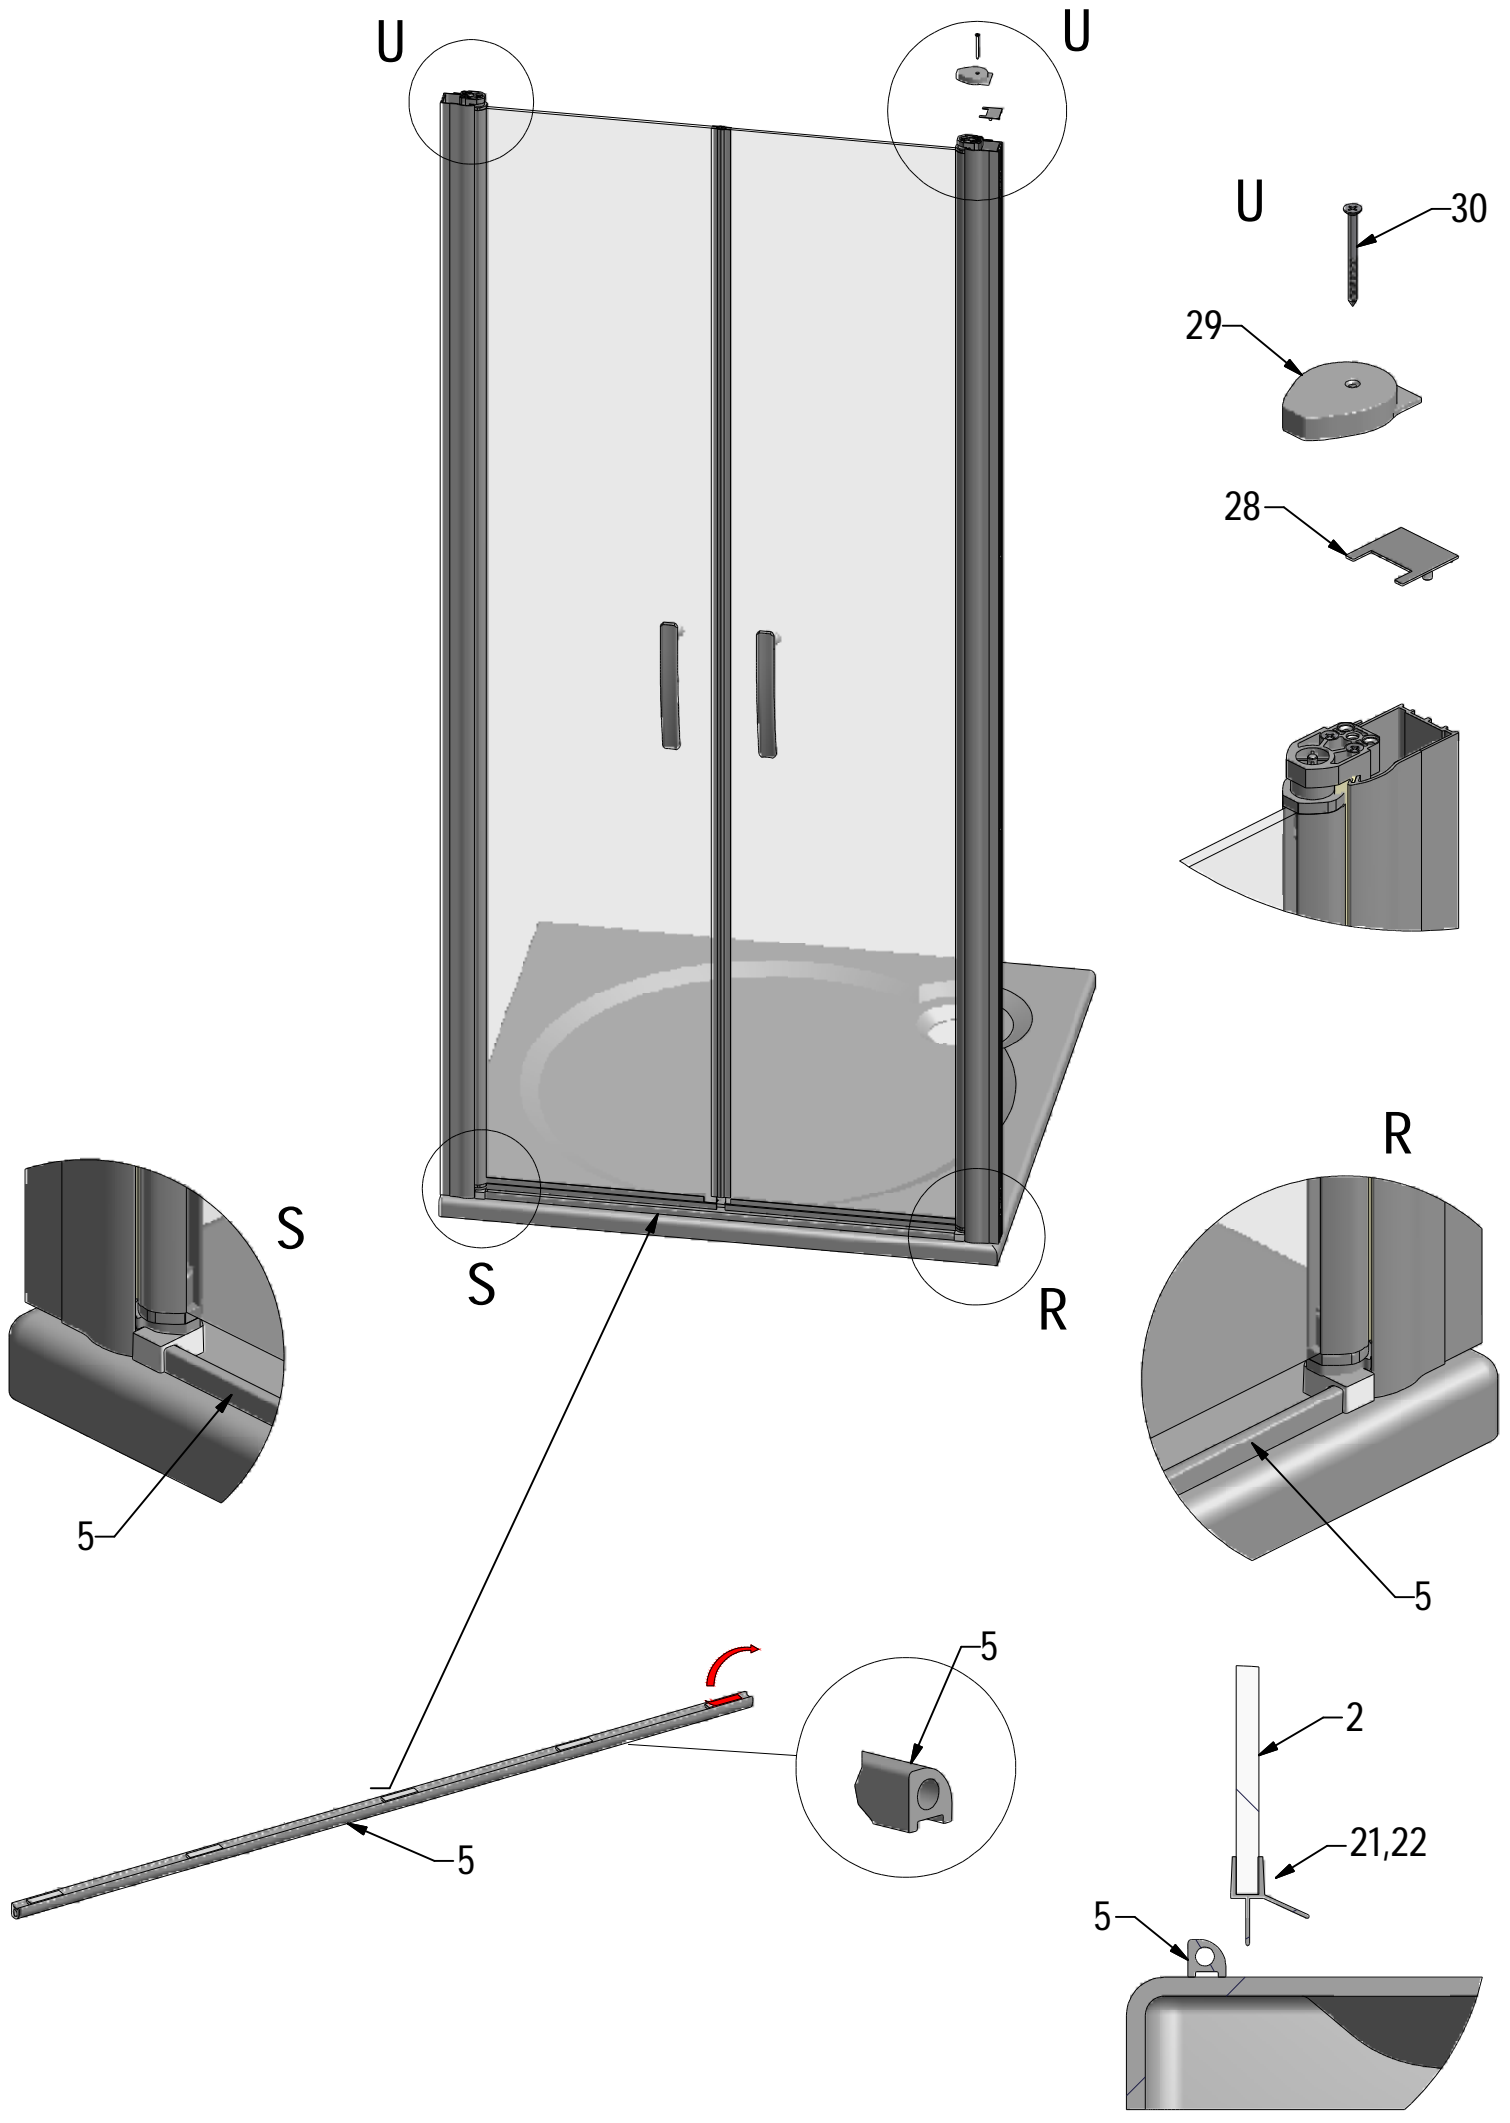

29. 2x  
M1904

30. 2x  
M0800  
3,5x45

1x  
M0750

(FR) Face traitée (INTERIEUR)  
 (DE) Behandelten Seite (INNERE)  
 (GB) Treated side (INTERIOR)

(FR) Repère BLEU (EXTERIEUR)  
 (DE) Marke BLAU (äußere)  
 (GB) Sing BLUE (EXTERIOR)