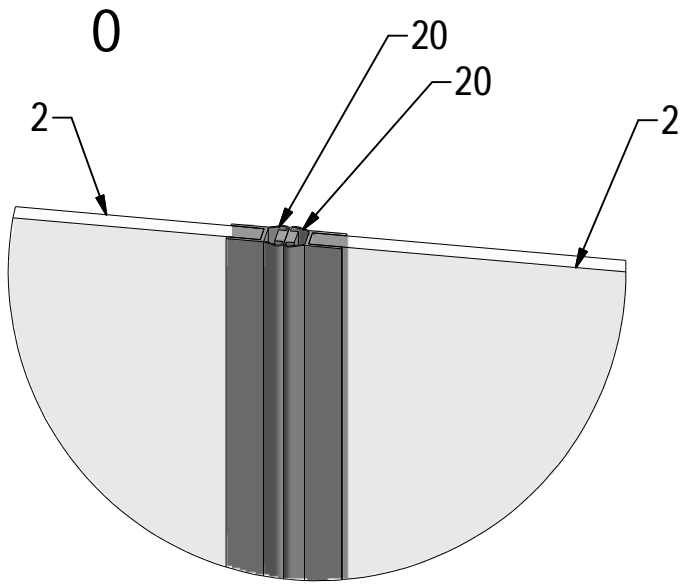

29. 2x  
M1904

30. 2x  
M0800  
3,5x45

1x  
M0750

(FR) Face traitée (INTERIEUR)  
 (DE) Behandelten Seite (INNERE)  
 (GB) Treated side (INTERIOR)

(FR) Repère BLEU (EXTERIEUR)  
 (DE) Marke BLAU (äußere)  
 (GB) Sing BLUE (EXTERIOR)

SILICONE

SILICONE

SILICONE

W

W

MIN 100mm

SILICONE

V67	argent poli + clair anti-calcaire	800	ND02-0574-00-02	2	pcs		
	argent poli + noxe anti-calcaire		ND02-0574-00-21				
	argent poli + clair anti-calcaire	900	ND02-0575-00-02				
	argent poli + noxe anti-calcaire		ND02-0575-00-21				
	argent poli + clair anti-calcaire	1000	ND02-0505-00-02				
	argent poli + noxe anti-calcaire		ND02-0505-00-21				
	argent poli + clair anti-calcaire	1100	ND02-0576-00-02				
	argent poli + clair anti-calcaire	1200	ND02-0506-00-02				
	argent poli + noxe anti-calcaire		ND02-0506-00-21				
P91		800	ND01-2524-8	1	pcs		
		900	ND01-2524-9				
		1000	ND01-2524-10				
		1100	ND01-2524-11				
		1200	ND01-2524-12				
P55		800	ND01-2422	1	set		
		900					
		1000					
		1100					
		1200					
			P1963	2	pcs		
			P3361	2	pcs		
			M0601	2	pcs		
			M0522	4	pcs		
			M8833	2	pcs		
			M0748	4	pcs		
			P3365	2	pcs		
			M0895	4	pcs		
			M8824	2	pcs		
			M8834	1	pcs		
			M8835	1	pcs		
			M0547	2	pcs		
			M1893	2	pcs		
			M1904	2	pcs		
			MA0511	8	pcs		
			M0793	6	pcs	3,5x25	
			M0797	4	pcs	3,5x45	
			M0800	2	pcs	3,5x45	
			M0806	8	pcs	3,5x9,5	
			M0761	8	pcs	M4	
			M9198	8	pcs	M4x16	
			M0819	4	pcs	M4x12	