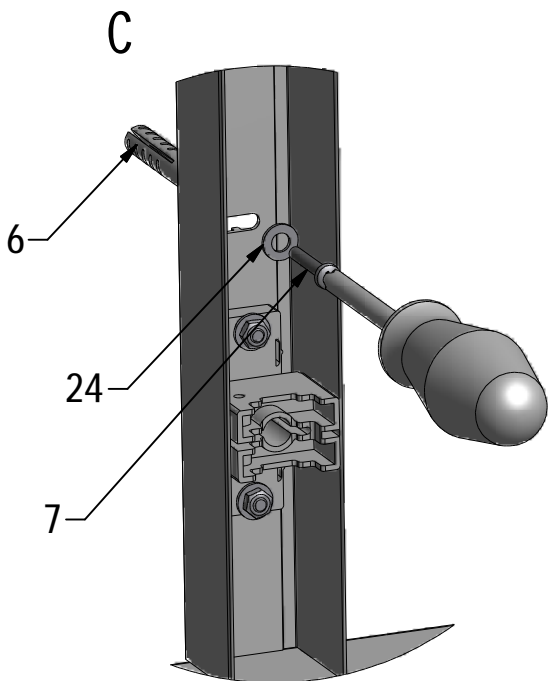

29. 2x  
M1904

30. 2x  
M0800  
3,5x45

1x  
M0750

(FR) Face traitée (INTERIEUR)  
 (DE) Behandelten Seite (INNERE)  
 (GB) Treated side (INTERIOR)

(FR) Repère BLEU (EXTERIEUR)  
 (DE) Marke BLAU (äußere)  
 (GB) Sing BLUE (EXTERIOR)

SILICONE

SILICONE

SILICONE

W

W

MIN 100mm

SILICONE

V67	argent poli + clair anti-calcaire	800	ND02-0574-00-02	2	pcs		
	argent poli + noxe anti-calcaire		ND02-0574-00-21				
	argent poli + clair anti-calcaire	900	ND02-0575-00-02				
	argent poli + noxe anti-calcaire		ND02-0575-00-21				
	argent poli + clair anti-calcaire	1000	ND02-0505-00-02				
	argent poli + noxe anti-calcaire		ND02-0505-00-21				
	argent poli + clair anti-calcaire	1100	ND02-0576-00-02				
	argent poli + clair anti-calcaire	1200	ND02-0506-00-02				
	argent poli + noxe anti-calcaire		ND02-0506-00-21				
P91		800	ND01-2524-8	1	pcs		
		900	ND01-2524-9				
		1000	ND01-2524-10				
		1100	ND01-2524-11				
		1200	ND01-2524-12				
P55		800	ND01-2422	1	set		
		900					
		1000					
		1100					
		1200					
			P1963	2	pcs		
			P3361	2	pcs		
			M0601	2	pcs		
			M0522	4	pcs		
			M8833	2	pcs		
			M0748	4	pcs		
			P3365	2	pcs		
			M0895	4	pcs		
			M8824	2	pcs		
			M8834	1	pcs		
			M8835	1	pcs		
			M0547	2	pcs		
			M1893	2	pcs		
			M1904	2	pcs		
			MA0511	8	pcs		
			M0793	6	pcs	3,5x25	
			M0797	4	pcs	3,5x45	
			M0800	2	pcs	3,5x45	
			M0806	8	pcs	3,5x9,5	
			M0761	8	pcs	M4	
			M9198	8	pcs	M4x16	
			M0819	4	pcs	M4x12	