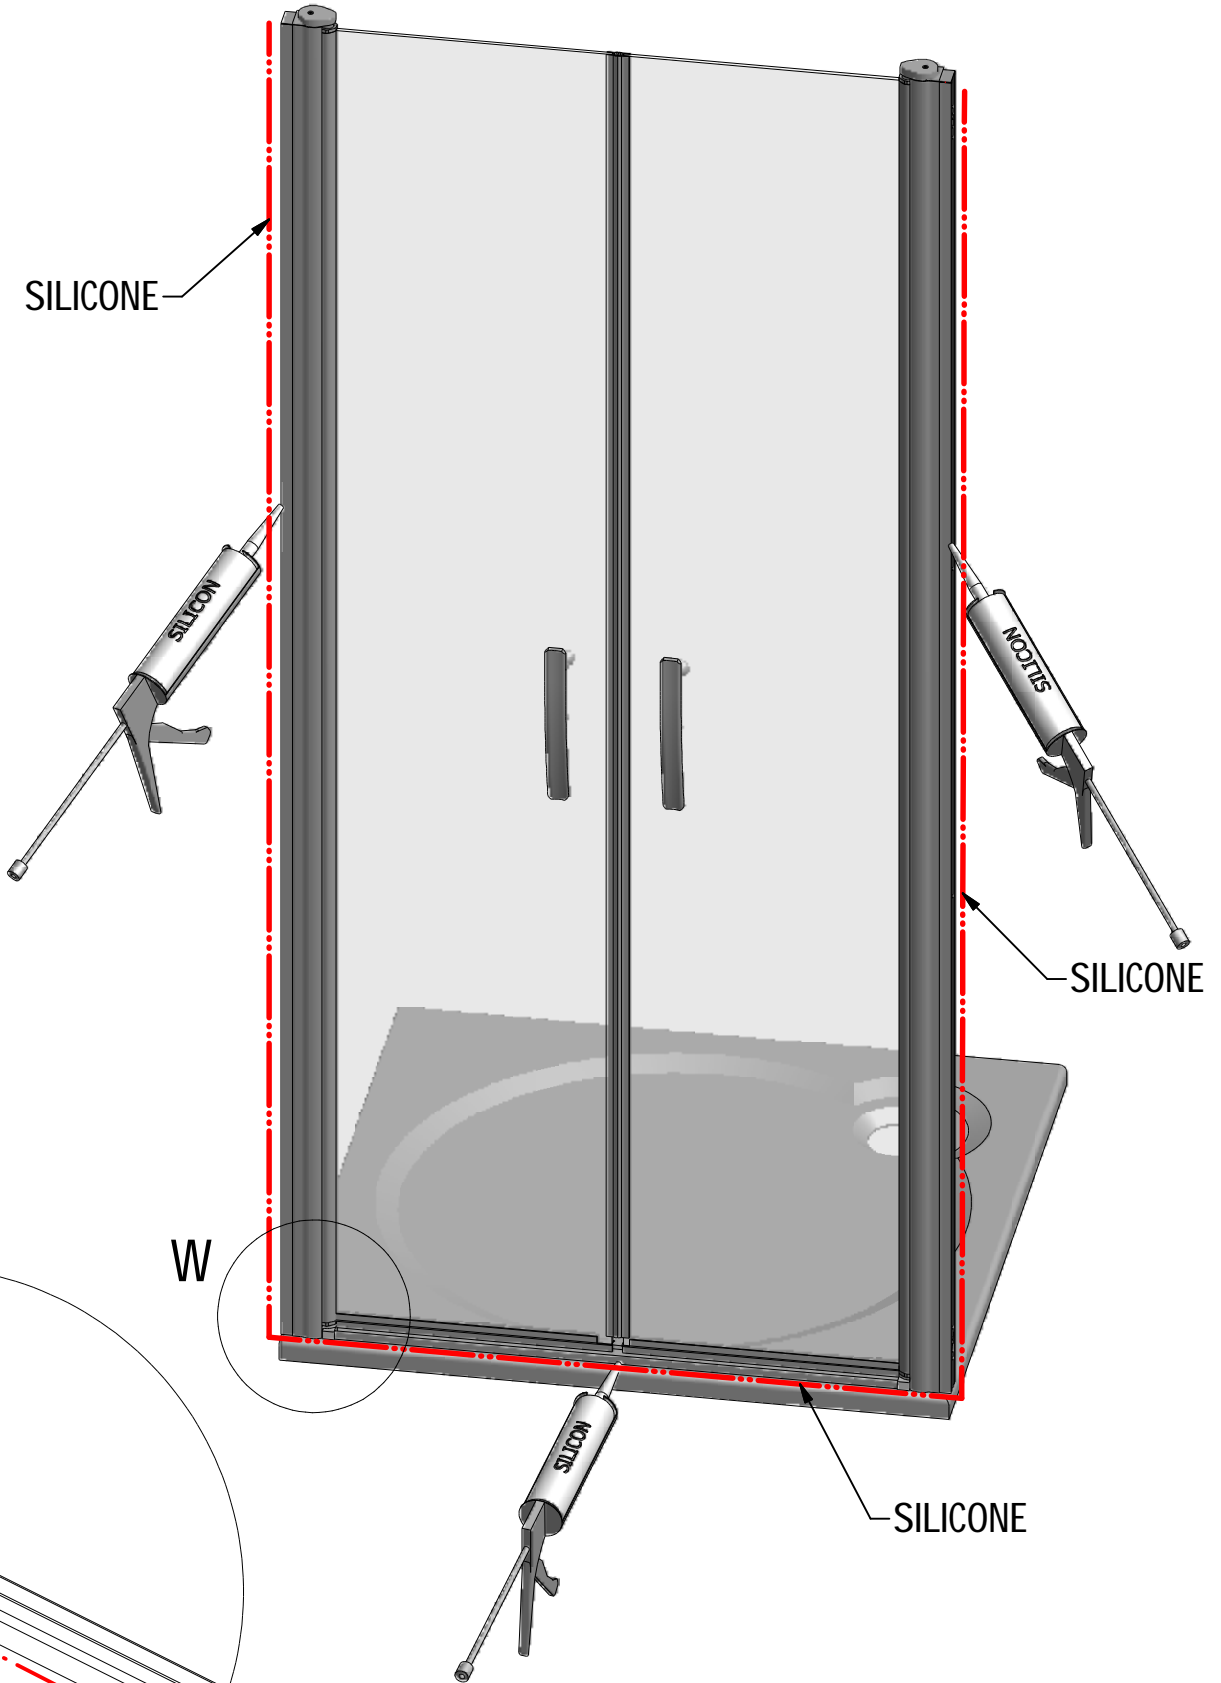

SILICONE

SILICONE

SILICONE

W

W

MIN 100mm

SILICONE