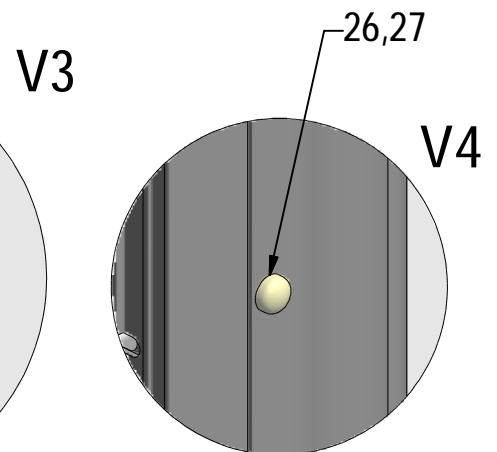

29. 2x  
M1904

30. 2x  
M0800  
3,5x45

1x  
M0750

(FR) Face traitée (INTERIEUR)  
 (DE) Behandelten Seite (INNERE)  
 (GB) Treated side (INTERIOR)

(FR) Repère BLEU (EXTERIEUR)  
 (DE) Marke BLAU (äußere)  
 (GB) Sing BLUE (EXTERIOR)

SILICONE

SILICONE

SILICONE

W

W

MIN 100mm

SILICONE

V67	argent poli + clair anti-calcaire	800	ND02-0574-00-02	2	pcs		
	argent poli + noxe anti-calcaire		ND02-0574-00-21				
	argent poli + clair anti-calcaire	900	ND02-0575-00-02				
	argent poli + noxe anti-calcaire		ND02-0575-00-21				
	argent poli + clair anti-calcaire	1000	ND02-0505-00-02				
	argent poli + noxe anti-calcaire		ND02-0505-00-21				
	argent poli + clair anti-calcaire	1100	ND02-0576-00-02				
	argent poli + clair anti-calcaire	1200	ND02-0506-00-02				
	argent poli + noxe anti-calcaire		ND02-0506-00-21				
P91		800	ND01-2524-8	1	pcs		
		900	ND01-2524-9				
		1000	ND01-2524-10				
		1100	ND01-2524-11				
		1200	ND01-2524-12				
P55		800	ND01-2422	1	set		
		900					
		1000					
		1100					
		1200					
			P1963	2	pcs		
			P3361	2	pcs		
			M0601	2	pcs		
			M0522	4	pcs		
			M8833	2	pcs		
			M0748	4	pcs		
			P3365	2	pcs		
			M0895	4	pcs		
			M8824	2	pcs		
			M8834	1	pcs		
			M8835	1	pcs		
			M0547	2	pcs		
			M1893	2	pcs		
			M1904	2	pcs		
			MA0511	8	pcs		
			M0793	6	pcs	3,5x25	
			M0797	4	pcs	3,5x45	
			M0800	2	pcs	3,5x45	
			M0806	8	pcs	3,5x9,5	
			M0761	8	pcs	M4	
			M9198	8	pcs	M4x16	
			M0819	4	pcs	M4x12	