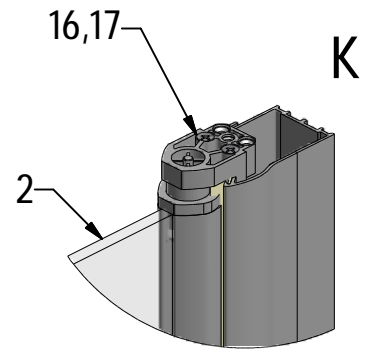

29. 2x  
M1904

30. 2x  
M0800  
3,5x45

1x  
M0750

(FR) Face traitée (INTERIEUR)  
 (DE) Behandelten Seite (INNERE)  
 (GB) Treated side (INTERIOR)

(FR) Repère BLEU (EXTERIEUR)  
 (DE) Marke BLAU (äußere)  
 (GB) Sing BLUE (EXTERIOR)

SILICONE

SILICONE

SILICONE

W

W

MIN 100mm

SILICONE

V67	argent poli + clair anti-calcaire	800	ND02-0574-00-02	2	pcs		
	argent poli + noxe anti-calcaire		ND02-0574-00-21				
	argent poli + clair anti-calcaire	900	ND02-0575-00-02				
	argent poli + noxe anti-calcaire		ND02-0575-00-21				
	argent poli + clair anti-calcaire	1000	ND02-0505-00-02				
	argent poli + noxe anti-calcaire		ND02-0505-00-21				
	argent poli + clair anti-calcaire	1100	ND02-0576-00-02				
	argent poli + clair anti-calcaire	1200	ND02-0506-00-02				
	argent poli + noxe anti-calcaire		ND02-0506-00-21				
P91		800	ND01-2524-8	1	pcs		
		900	ND01-2524-9				
		1000	ND01-2524-10				
		1100	ND01-2524-11				
		1200	ND01-2524-12				
P55		800	ND01-2422	1	set		
		900					
		1000					
		1100					
		1200					
			P1963	2	pcs		
			P3361	2	pcs		
			M0601	2	pcs		
			M0522	4	pcs		
			M8833	2	pcs		
			M0748	4	pcs		
			P3365	2	pcs		
			M0895	4	pcs		
			M8824	2	pcs		
			M8834	1	pcs		
			M8835	1	pcs		
			M0547	2	pcs		
			M1893	2	pcs		
			M1904	2	pcs		
			MA0511	8	pcs		
			M0793	6	pcs	3,5x25	
			M0797	4	pcs	3,5x45	
			M0800	2	pcs	3,5x45	
			M0806	8	pcs	3,5x9,5	
			M0761	8	pcs	M4	
			M9198	8	pcs	M4x16	
			M0819	4	pcs	M4x12	