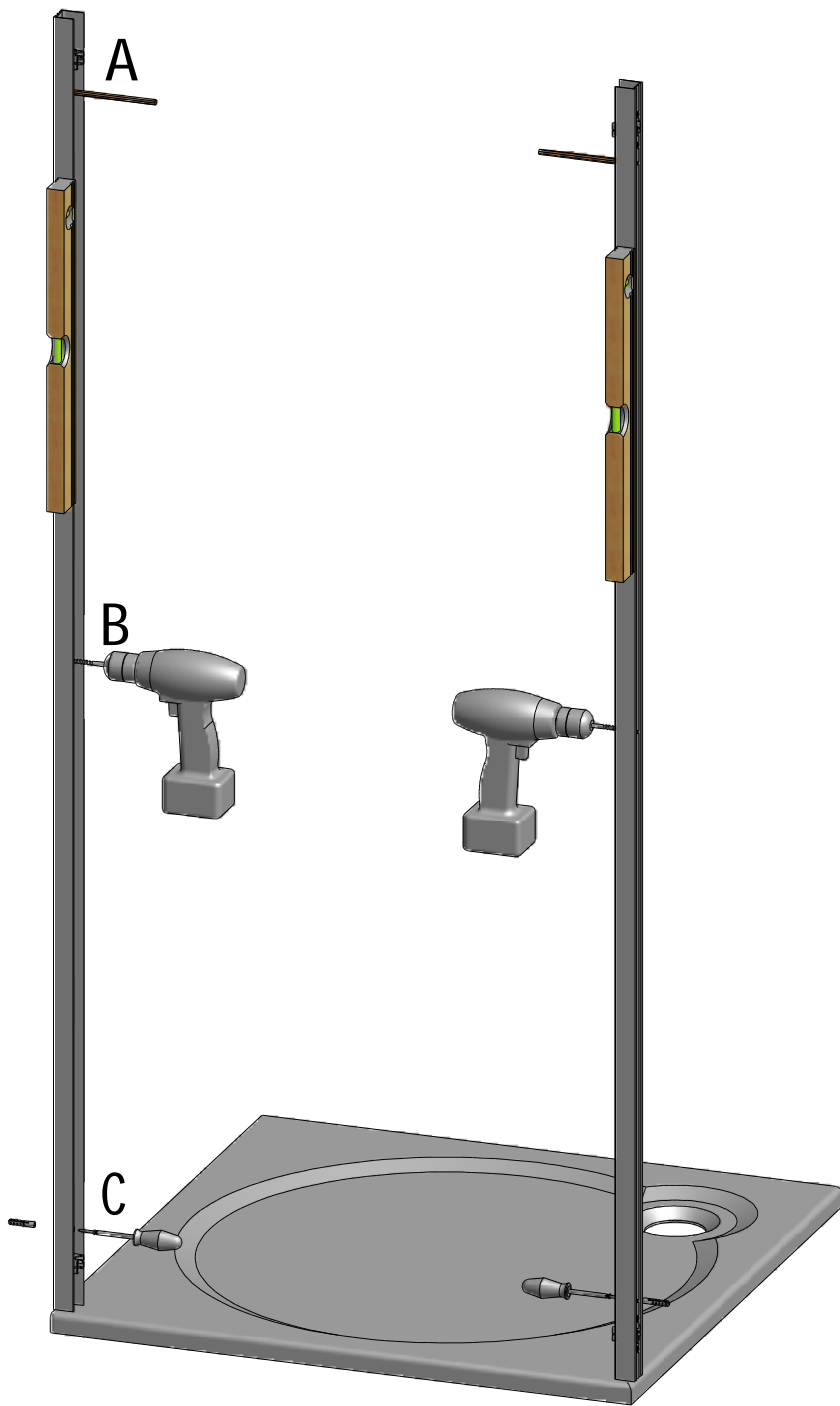

29. 2x  
M1904

30. 2x  
M0800  
3,5x45

1x  
M0750

(FR) Face traitée (INTERIEUR)  
 (DE) Behandelten Seite (INNERE)  
 (GB) Treated side (INTERIOR)

(FR) Repère BLEU (EXTERIEUR)  
 (DE) Marke BLAU (äußere)  
 (GB) Sing BLUE (EXTERIOR)

SILICONE

SILICONE

SILICONE

W

W

MIN 100mm

SILICONE

V67	argent poli + clair anti-calcaire	800	ND02-0574-00-02	2	pcs		
	argent poli + noxe anti-calcaire		ND02-0574-00-21				
	argent poli + clair anti-calcaire	900	ND02-0575-00-02				
	argent poli + noxe anti-calcaire		ND02-0575-00-21				
	argent poli + clair anti-calcaire	1000	ND02-0505-00-02				
	argent poli + noxe anti-calcaire		ND02-0505-00-21				
	argent poli + clair anti-calcaire	1100	ND02-0576-00-02				
	argent poli + clair anti-calcaire	1200	ND02-0506-00-02				
	argent poli + noxe anti-calcaire		ND02-0506-00-21				
P91		800	ND01-2524-8	1	pcs		
		900	ND01-2524-9				
		1000	ND01-2524-10				
		1100	ND01-2524-11				
		1200	ND01-2524-12				
P55		800	ND01-2422	1	set		
		900					
		1000					
		1100					
		1200					
			P1963	2	pcs		
			P3361	2	pcs		
			M0601	2	pcs		
			M0522	4	pcs		
			M8833	2	pcs		
			M0748	4	pcs		
			P3365	2	pcs		
			M0895	4	pcs		
			M8824	2	pcs		
			M8834	1	pcs		
			M8835	1	pcs		
			M0547	2	pcs		
			M1893	2	pcs		
			M1904	2	pcs		
			MA0511	8	pcs		
			M0793	6	pcs	3,5x25	
			M0797	4	pcs	3,5x45	
			M0800	2	pcs	3,5x45	
			M0806	8	pcs	3,5x9,5	
			M0761	8	pcs	M4	
			M9198	8	pcs	M4x16	
			M0819	4	pcs	M4x12	