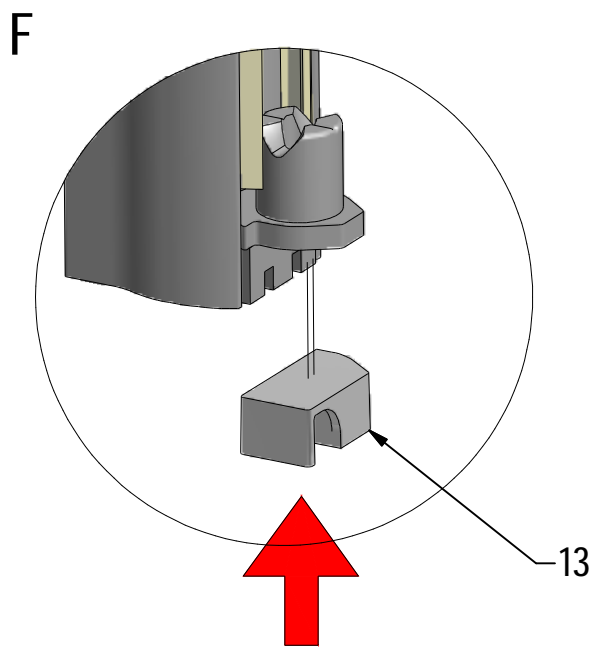

29. 2x  
M1904

30. 2x  
M0800  
3,5x45

1x  
M0750

(FR) Face traitée (INTERIEUR)  
 (DE) Behandelten Seite (INNERE)  
 (GB) Treated side (INTERIOR)

(FR) Repère BLEU (EXTERIEUR)  
 (DE) Marke BLAU (äußere)  
 (GB) Sing BLUE (EXTERIOR)