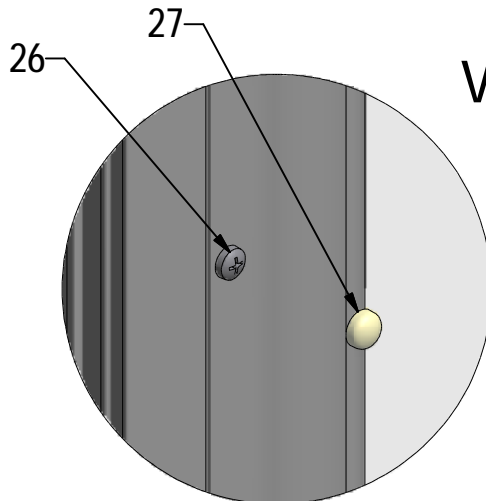

29. 2x  
M1904

30. 2x  
M0800  
3,5x45

1x  
M0750

(FR) Face traitée (INTERIEUR)  
 (DE) Behandelten Seite (INNERE)  
 (GB) Treated side (INTERIOR)

(FR) Repère BLEU (EXTERIEUR)  
 (DE) Marke BLAU (äußere)  
 (GB) Sing BLUE (EXTERIOR)

SILICONE

SILICONE

SILICONE

W

W

MIN 100mm

SILICONE

V67	argent poli + clair anti-calcaire	800	ND02-0574-00-02	2	pcs		
	argent poli + noxe anti-calcaire		ND02-0574-00-21				
	argent poli + clair anti-calcaire	900	ND02-0575-00-02				
	argent poli + noxe anti-calcaire		ND02-0575-00-21				
	argent poli + clair anti-calcaire	1000	ND02-0505-00-02				
	argent poli + noxe anti-calcaire		ND02-0505-00-21				
	argent poli + clair anti-calcaire	1100	ND02-0576-00-02				
	argent poli + clair anti-calcaire	1200	ND02-0506-00-02				
	argent poli + noxe anti-calcaire		ND02-0506-00-21				
P91		800	ND01-2524-8	1	pcs		
		900	ND01-2524-9				
		1000	ND01-2524-10				
		1100	ND01-2524-11				
		1200	ND01-2524-12				
P55		800	ND01-2422	1	set		
		900					
		1000					
		1100					
		1200					
			P1963	2	pcs		
			P3361	2	pcs		
			M0601	2	pcs		
			M0522	4	pcs		
			M8833	2	pcs		
			M0748	4	pcs		
			P3365	2	pcs		
			M0895	4	pcs		
			M8824	2	pcs		
			M8834	1	pcs		
			M8835	1	pcs		
			M0547	2	pcs		
			M1893	2	pcs		
			M1904	2	pcs		
			MA0511	8	pcs		
			M0793	6	pcs	3,5x25	
			M0797	4	pcs	3,5x45	
			M0800	2	pcs	3,5x45	
			M0806	8	pcs	3,5x9,5	
			M0761	8	pcs	M4	
			M9198	8	pcs	M4x16	
			M0819	4	pcs	M4x12	