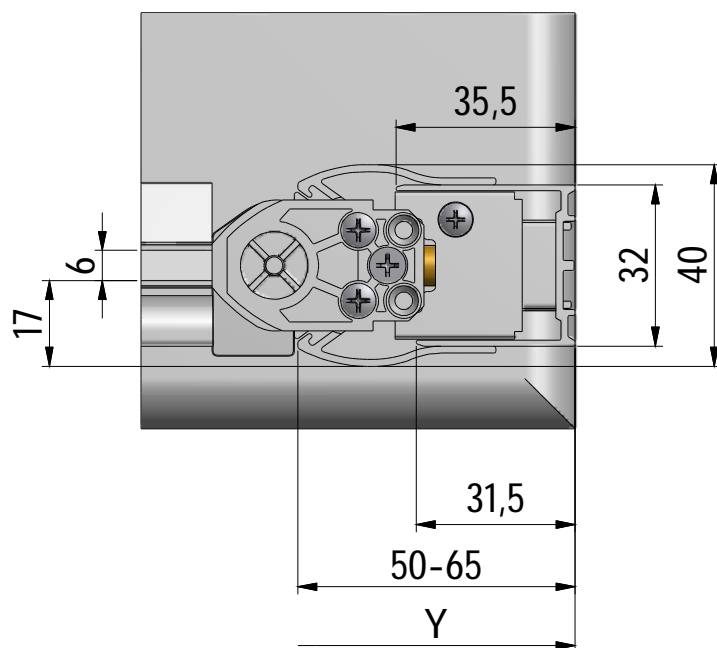

# EQUI

I.

II.

EI 2B2		
Y	Y (MIN-MAX)mm	C mm
800	785-820	320
900	885-920	370
1000	985-1020	420
1100	1085-1120	470
1200	1185-1220	520

2.2x  
V67

3. 2x

4. 2x

5. 1x  
P91

29. 2x  
M1904

30. 2x  
M0800  
3,5x45

1x  
M0750

(FR) Face traitée (INTERIEUR)  
 (DE) Behandelten Seite (INNERE)  
 (GB) Treated side (INTERIOR)

(FR) Repère BLEU (EXTERIEUR)  
 (DE) Marke BLAU (äußere)  
 (GB) Sing BLUE (EXTERIOR)