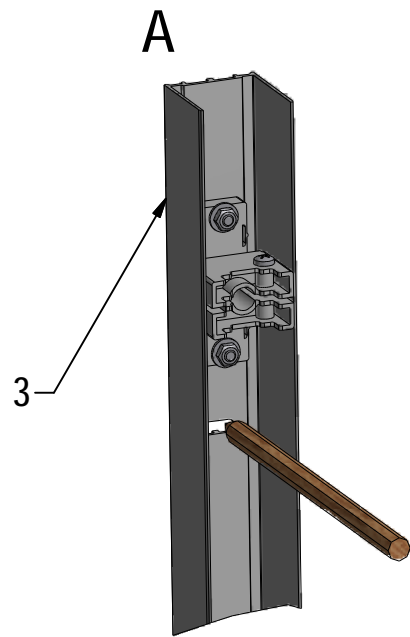

29. 2x  
M1904

30. 2x  
M0800  
3,5x45

1x  
M0750

(FR) Face traitée (INTERIEUR)  
 (DE) Behandelten Seite (INNERE)  
 (GB) Treated side (INTERIOR)

(FR) Repère BLEU (EXTERIEUR)  
 (DE) Marke BLAU (äußere)  
 (GB) Sing BLUE (EXTERIOR)