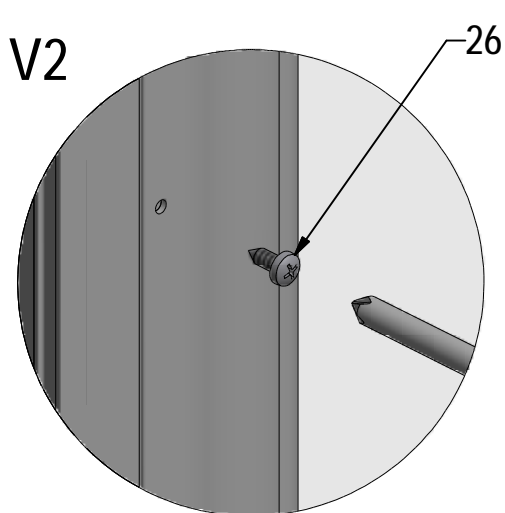

29. 2x  
M1904

30. 2x  
M0800  
3,5x45

1x  
M0750

(FR) Face traitée (INTERIEUR)  
 (DE) Behandelten Seite (INNERE)  
 (GB) Treated side (INTERIOR)

(FR) Repère BLEU (EXTERIEUR)  
 (DE) Marke BLAU (äußere)  
 (GB) Sing BLUE (EXTERIOR)