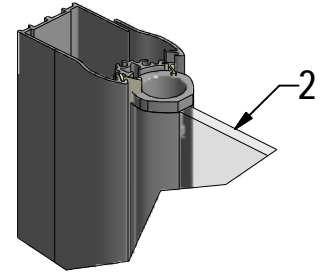

29. 2x  
M1904

30. 2x  
M0800  
3,5x45

1x  
M0750

(FR) Face traitée (INTERIEUR)  
 (DE) Behandelten Seite (INNERE)  
 (GB) Treated side (INTERIOR)

(FR) Repère BLEU (EXTERIEUR)  
 (DE) Marke BLAU (äußere)  
 (GB) Sing BLUE (EXTERIOR)

SILICONE

SILICONE

SILICONE

W

W

MIN 100mm

SILICONE

V67	argent poli + clair anti-calcaire	800	ND02-0574-00-02	2	pcs		
	argent poli + noxe anti-calcaire		ND02-0574-00-21				
	argent poli + clair anti-calcaire	900	ND02-0575-00-02				
	argent poli + noxe anti-calcaire		ND02-0575-00-21				
	argent poli + clair anti-calcaire	1000	ND02-0505-00-02				
	argent poli + noxe anti-calcaire		ND02-0505-00-21				
	argent poli + clair anti-calcaire	1100	ND02-0576-00-02				
	argent poli + clair anti-calcaire	1200	ND02-0506-00-02				
	argent poli + noxe anti-calcaire		ND02-0506-00-21				
P91		800	ND01-2524-8	1	pcs		
		900	ND01-2524-9				
		1000	ND01-2524-10				
		1100	ND01-2524-11				
		1200	ND01-2524-12				
P55		800	ND01-2422	1	set		
		900					
		1000					
		1100					
		1200					
			P1963	2	pcs		
			P3361	2	pcs		
			M0601	2	pcs		
			M0522	4	pcs		
			M8833	2	pcs		
			M0748	4	pcs		
			P3365	2	pcs		
			M0895	4	pcs		
			M8824	2	pcs		
			M8834	1	pcs		
			M8835	1	pcs		
			M0547	2	pcs		
			M1893	2	pcs		
			M1904	2	pcs		
			MA0511	8	pcs		
			M0793	6	pcs	3,5x25	
			M0797	4	pcs	3,5x45	
			M0800	2	pcs	3,5x45	
			M0806	8	pcs	3,5x9,5	
			M0761	8	pcs	M4	
			M9198	8	pcs	M4x16	
			M0819	4	pcs	M4x12	