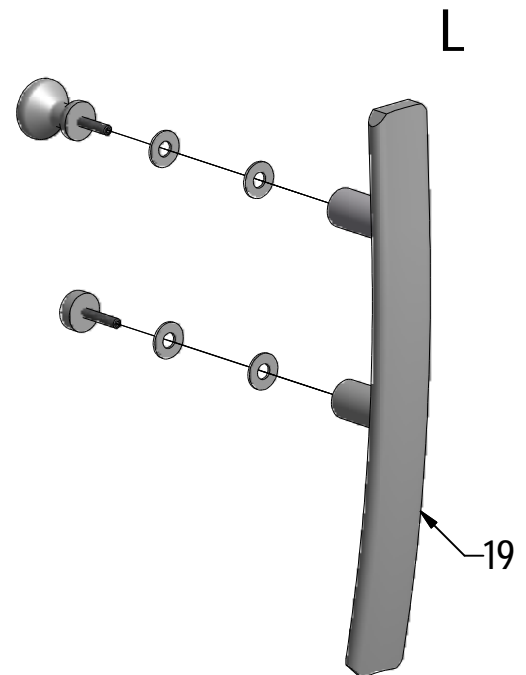

29. 2x  
M1904

30. 2x  
M0800  
3,5x45

1x  
M0750

(FR) Face traitée (INTERIEUR)  
 (DE) Behandelten Seite (INNERE)  
 (GB) Treated side (INTERIOR)

(FR) Repère BLEU (EXTERIEUR)  
 (DE) Marke BLAU (äußere)  
 (GB) Sing BLUE (EXTERIOR)

SILICONE

SILICONE

SILICONE

W

W

MIN 100mm

SILICONE

V67	argent poli + clair anti-calcaire	800	ND02-0574-00-02	2	pcs		
	argent poli + noxe anti-calcaire		ND02-0574-00-21				
	argent poli + clair anti-calcaire	900	ND02-0575-00-02				
	argent poli + noxe anti-calcaire		ND02-0575-00-21				
	argent poli + clair anti-calcaire	1000	ND02-0505-00-02				
	argent poli + noxe anti-calcaire		ND02-0505-00-21				
	argent poli + clair anti-calcaire	1100	ND02-0576-00-02				
	argent poli + clair anti-calcaire	1200	ND02-0506-00-02				
	argent poli + noxe anti-calcaire		ND02-0506-00-21				
P91		800	ND01-2524-8	1	pcs		
		900	ND01-2524-9				
		1000	ND01-2524-10				
		1100	ND01-2524-11				
		1200	ND01-2524-12				
P55		800	ND01-2422	1	set		
		900					
		1000					
		1100					
		1200					
			P1963	2	pcs		
			P3361	2	pcs		
			M0601	2	pcs		
			M0522	4	pcs		
			M8833	2	pcs		
			M0748	4	pcs		
			P3365	2	pcs		
			M0895	4	pcs		
			M8824	2	pcs		
			M8834	1	pcs		
			M8835	1	pcs		
			M0547	2	pcs		
			M1893	2	pcs		
			M1904	2	pcs		
			MA0511	8	pcs		
			M0793	6	pcs	3,5x25	
			M0797	4	pcs	3,5x45	
			M0800	2	pcs	3,5x45	
			M0806	8	pcs	3,5x9,5	
			M0761	8	pcs	M4	
			M9198	8	pcs	M4x16	
			M0819	4	pcs	M4x12	