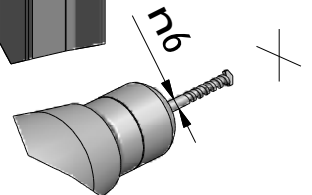

29. 2x  
M1904

30. 2x  
M0800  
3,5x45

1x  
M0750

(FR) Face traitée (INTERIEUR)  
 (DE) Behandelten Seite (INNERE)  
 (GB) Treated side (INTERIOR)

(FR) Repère BLEU (EXTERIEUR)  
 (DE) Marke BLAU (äußere)  
 (GB) Sing BLUE (EXTERIOR)

SILICONE

SILICONE

SILICONE

W

W

MIN 100mm

SILICONE

V67	argent poli + clair anti-calcaire	800	ND02-0574-00-02	2	pcs		
	argent poli + noxe anti-calcaire		ND02-0574-00-21				
	argent poli + clair anti-calcaire	900	ND02-0575-00-02				
	argent poli + noxe anti-calcaire		ND02-0575-00-21				
	argent poli + clair anti-calcaire	1000	ND02-0505-00-02				
	argent poli + noxe anti-calcaire		ND02-0505-00-21				
	argent poli + clair anti-calcaire	1100	ND02-0576-00-02				
	argent poli + clair anti-calcaire	1200	ND02-0506-00-02				
	argent poli + noxe anti-calcaire		ND02-0506-00-21				
P91		800	ND01-2524-8	1	pcs		
		900	ND01-2524-9				
		1000	ND01-2524-10				
		1100	ND01-2524-11				
		1200	ND01-2524-12				
P55		800	ND01-2422	1	set		
		900					
		1000					
		1100					
		1200					
			P1963	2	pcs		
			P3361	2	pcs		
			M0601	2	pcs		
			M0522	4	pcs		
			M8833	2	pcs		
			M0748	4	pcs		
			P3365	2	pcs		
			M0895	4	pcs		
			M8824	2	pcs		
			M8834	1	pcs		
			M8835	1	pcs		
			M0547	2	pcs		
			M1893	2	pcs		
			M1904	2	pcs		
			MA0511	8	pcs		
			M0793	6	pcs	3,5x25	
			M0797	4	pcs	3,5x45	
			M0800	2	pcs	3,5x45	
			M0806	8	pcs	3,5x9,5	
			M0761	8	pcs	M4	
			M9198	8	pcs	M4x16	
			M0819	4	pcs	M4x12	