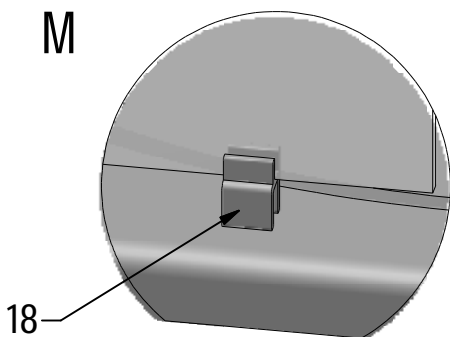

29. 2x  
M1904

30. 2x  
M0800  
3,5x45

1x  
M0750

(FR) Face traitée (INTERIEUR)  
 (DE) Behandelten Seite (INNERE)  
 (GB) Treated side (INTERIOR)

(FR) Repère BLEU (EXTERIEUR)  
 (DE) Marke BLAU (äußere)  
 (GB) Sing BLUE (EXTERIOR)

SILICONE

SILICONE

SILICONE

W

W

MIN 100mm

SILICONE

V67	argent poli + clair anti-calcaire	800	ND02-0574-00-02	2	pcs		
	argent poli + noxe anti-calcaire		ND02-0574-00-21				
	argent poli + clair anti-calcaire	900	ND02-0575-00-02				
	argent poli + noxe anti-calcaire		ND02-0575-00-21				
	argent poli + clair anti-calcaire	1000	ND02-0505-00-02				
	argent poli + noxe anti-calcaire		ND02-0505-00-21				
	argent poli + clair anti-calcaire	1100	ND02-0576-00-02				
	argent poli + clair anti-calcaire	1200	ND02-0506-00-02				
	argent poli + noxe anti-calcaire		ND02-0506-00-21				
P91		800	ND01-2524-8	1	pcs		
		900	ND01-2524-9				
		1000	ND01-2524-10				
		1100	ND01-2524-11				
		1200	ND01-2524-12				
P55		800	ND01-2422	1	set		
		900					
		1000					
		1100					
		1200					
			P1963	2	pcs		
			P3361	2	pcs		
			M0601	2	pcs		
			M0522	4	pcs		
			M8833	2	pcs		
			M0748	4	pcs		
			P3365	2	pcs		
			M0895	4	pcs		
			M8824	2	pcs		
			M8834	1	pcs		
			M8835	1	pcs		
			M0547	2	pcs		
			M1893	2	pcs		
			M1904	2	pcs		
			MA0511	8	pcs		
			M0793	6	pcs	3,5x25	
			M0797	4	pcs	3,5x45	
			M0800	2	pcs	3,5x45	
			M0806	8	pcs	3,5x9,5	
			M0761	8	pcs	M4	
			M9198	8	pcs	M4x16	
			M0819	4	pcs	M4x12	