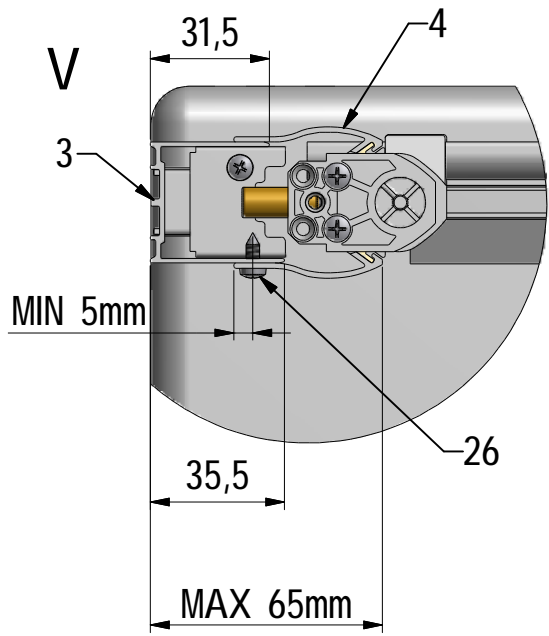

29. 2x  
M1904

30. 2x  
M0800  
3,5x45

1x  
M0750

(FR) Face traitée (INTERIEUR)  
 (DE) Behandelten Seite (INNERE)  
 (GB) Treated side (INTERIOR)

(FR) Repère BLEU (EXTERIEUR)  
 (DE) Marke BLAU (äußere)  
 (GB) Sing BLUE (EXTERIOR)

SILICONE

SILICONE

SILICONE

W

W

MIN 100mm

SILICONE

V67	argent poli + clair anti-calcaire	800	ND02-0574-00-02	2	pcs		
	argent poli + noxe anti-calcaire		ND02-0574-00-21				
	argent poli + clair anti-calcaire	900	ND02-0575-00-02				
	argent poli + noxe anti-calcaire		ND02-0575-00-21				
	argent poli + clair anti-calcaire	1000	ND02-0505-00-02				
	argent poli + noxe anti-calcaire		ND02-0505-00-21				
	argent poli + clair anti-calcaire	1100	ND02-0576-00-02				
	argent poli + clair anti-calcaire	1200	ND02-0506-00-02				
	argent poli + noxe anti-calcaire		ND02-0506-00-21				
P91		800	ND01-2524-8	1	pcs		
		900	ND01-2524-9				
		1000	ND01-2524-10				
		1100	ND01-2524-11				
		1200	ND01-2524-12				
P55		800	ND01-2422	1	set		
		900					
		1000					
		1100					
		1200					
			P1963	2	pcs		
			P3361	2	pcs		
			M0601	2	pcs		
			M0522	4	pcs		
			M8833	2	pcs		
			M0748	4	pcs		
			P3365	2	pcs		
			M0895	4	pcs		
			M8824	2	pcs		
			M8834	1	pcs		
			M8835	1	pcs		
			M0547	2	pcs		
			M1893	2	pcs		
			M1904	2	pcs		
			MA0511	8	pcs		
			M0793	6	pcs	3,5x25	
			M0797	4	pcs	3,5x45	
			M0800	2	pcs	3,5x45	
			M0806	8	pcs	3,5x9,5	
			M0761	8	pcs	M4	
			M9198	8	pcs	M4x16	
			M0819	4	pcs	M4x12	