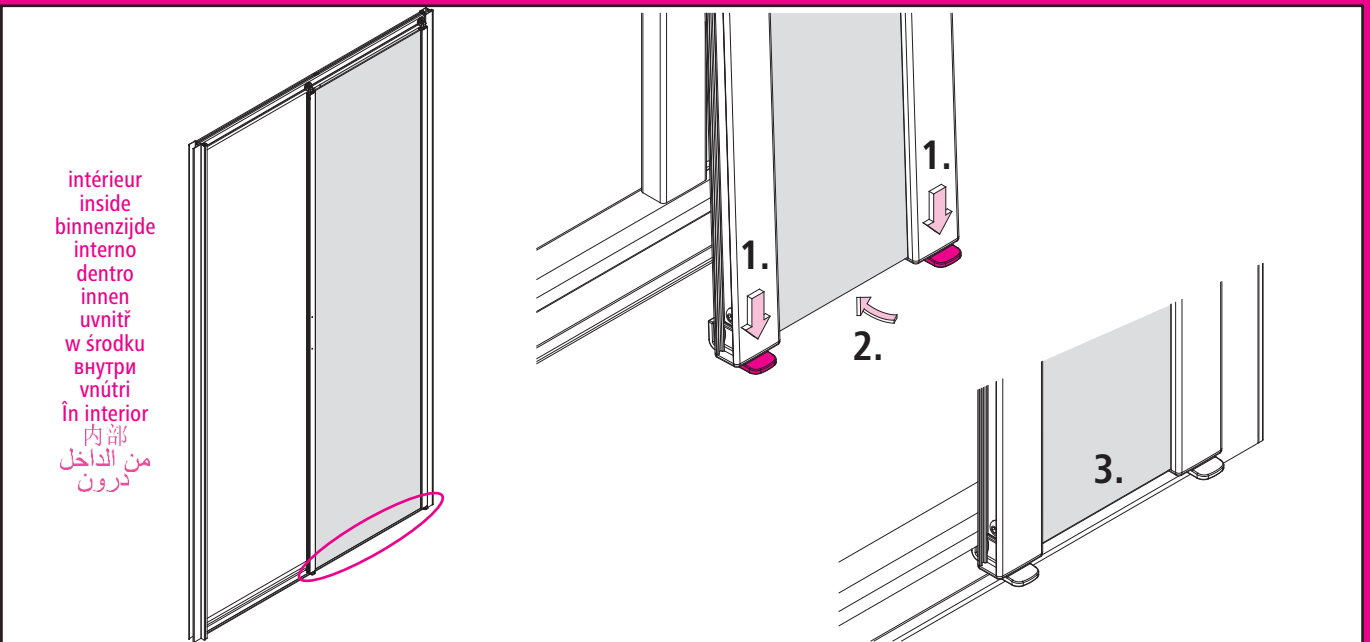

intérieur
inside
binnenzijde
interno
dentro
innen
uvnitř
w środku
внутри
vnútri
În interior
内部
من الداخل
درون