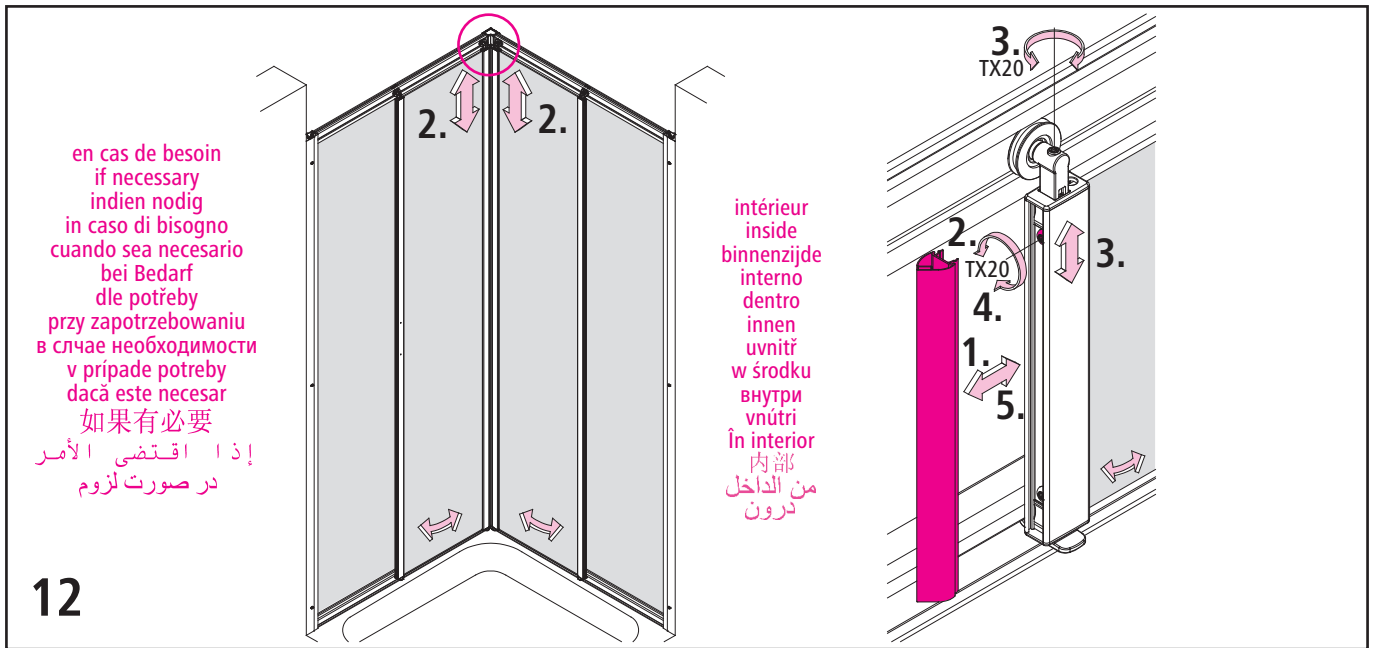

Technické zmeny vyhradené.

**RO****Instrucțiuni de montaj**

Nu sunt permise modificări tehnice.

**CN****安装说明**

技术上可能变化

**AE**دليل التركيب  
الاحتفاظ بالتغييرات التقنية.**IR**راهنمای نصب  
حق تغییرات فنی محفوظ است.**Deux personnes sont recommandées pour le montage! / Installation by 2 persons recommended!****Montage met 2 personen aanbevolen! / Montaggio consigliato con 2 persone!****¡Montaje recomendado con 2 personas! / Empfohlene Montage mit 2 Personen!****Pro montáž jsou doporučeny 2 osoby! / Zaleca się montaż w dwie osoby!****Предусмотренный монтаж 2человека! / Odporučame montáž s 2 osobami!****Se recomienda efectuarea montajului de către 2 persoane! / 建议由两人安装**

پیشنهاد می شود عملیات نصب توسط دو نفر انجام شود. / يفضل أن تتم عملية التركيب من قبل شخصين!

**A****B**

E2R/L

TWD

	WE1/WE2	BV1/BV2
Typ 70	685 - 710	675 - 700
Typ 75	735 - 760	725 - 750
Typ 80	785 - 810	775 - 800
Typ 90	885 - 910	875 - 900
Typ 100	985 - 1010	975 - 1000
Typ 110	1085 - 1110	1075 - 1100
Typ 120	1185 - 1210	1175 - 1200