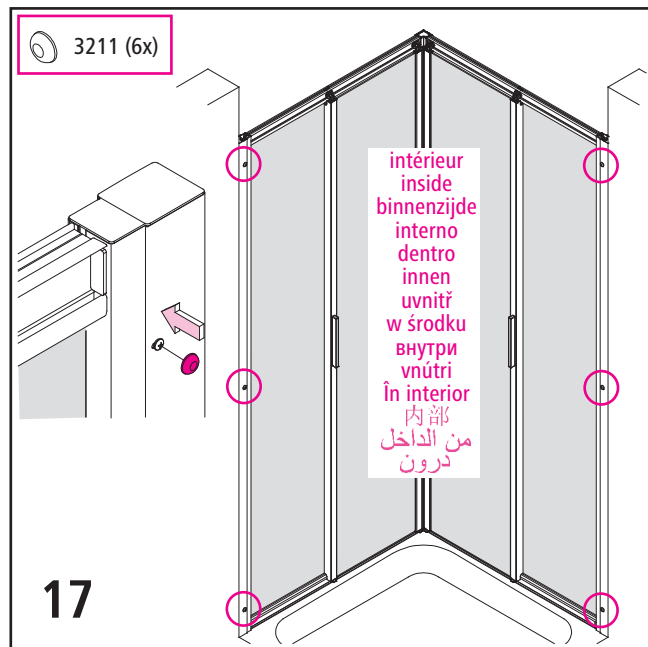

Technické zmeny vyhradené.

**RO****Instrucțiuni de montaj**

Nu sunt permise modificări tehnice.

**CN****安装说明**

技术上可能变化

**AE**دليل التركيب  
الاحتفاظ بالتغييرات التقنية.**IR**راهنمای نصب  
حق تغییرات فنی محفوظ است.**Deux personnes sont recommandées pour le montage! / Installation by 2 persons recommended!****Montage met 2 personen aanbevolen! / Montaggio consigliato con 2 persone!****¡Montaje recomendado con 2 personas! / Empfohlene Montage mit 2 Personen!****Pro montáž jsou doporučeny 2 osoby! / Zaleca się montaż w dwie osoby!****Предусмотренный монтаж 2человека! / Odporučame montáž s 2 osobami!****Se recomienda efectuarea montajului de către 2 persoane! / 建议由两人安装**

پیشنهاد می شود عملیات نصب توسط دو نفر انجام شود. / يفضل أن تتم عملية التركيب من قبل شخصين!

**A****B**

E2R/L

TWD

	WE1/WE2	BV1/BV2
Typ 70	685 - 710	675 - 700
Typ 75	735 - 760	725 - 750
Typ 80	785 - 810	775 - 800
Typ 90	885 - 910	875 - 900
Typ 100	985 - 1010	975 - 1000
Typ 110	1085 - 1110	1075 - 1100
Typ 120	1185 - 1210	1175 - 1200