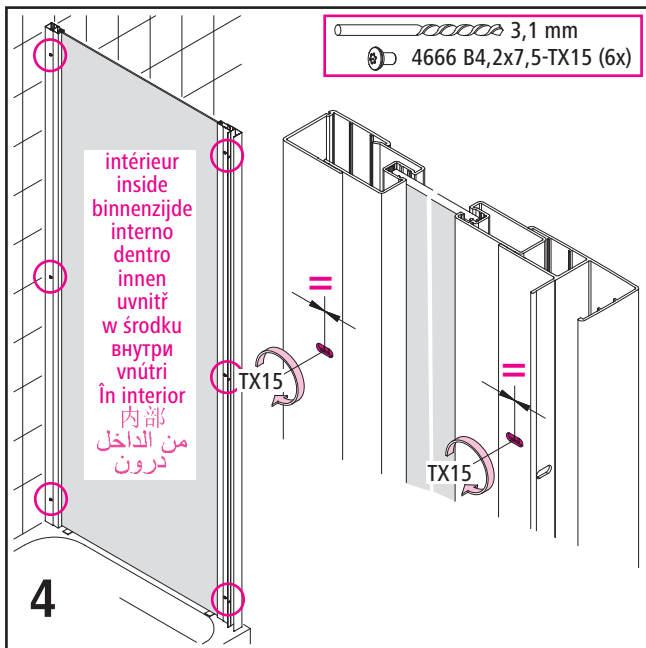

پیشنهاد می شود عملیات نصب توسط دو نفر انجام شود. / يفضل أن تتم عملية التركيب من قبل شخصين!

**A****B**

E2R/L

TWD

	WE1/WE2	BV1/BV2
Typ 70	685 - 710	675 - 700
Typ 75	735 - 760	725 - 750
Typ 80	785 - 810	775 - 800
Typ 90	885 - 910	875 - 900
Typ 100	985 - 1010	975 - 1000
Typ 110	1085 - 1110	1075 - 1100
Typ 120	1185 - 1210	1175 - 1200

	WE3	BV3
Typ 70	685 - 710	675 - 700
Typ 75	735 - 760	725 - 750
Typ 80	785 - 810	775 - 800
Typ 90	885 - 910	875 - 900
Typ 100	985 - 1010	975 - 1000
Typ 110	1085 - 1110	1075 - 1100
Typ 120	1185 - 1210	1175 - 1200