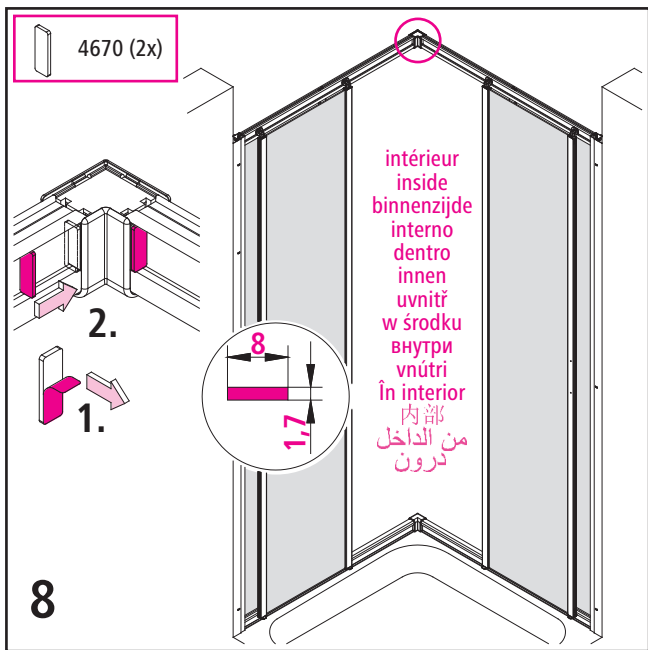

پیشنهاد می شود عملیات نصب توسط دو نفر انجام شود. / يفضل أن تتم عملية التركيب من قبل شخصين!

**A****B**

E2R/L

TWD

	WE1/WE2	BV1/BV2
Typ 70	685 - 710	675 - 700
Typ 75	735 - 760	725 - 750
Typ 80	785 - 810	775 - 800
Typ 90	885 - 910	875 - 900
Typ 100	985 - 1010	975 - 1000
Typ 110	1085 - 1110	1075 - 1100
Typ 120	1185 - 1210	1175 - 1200