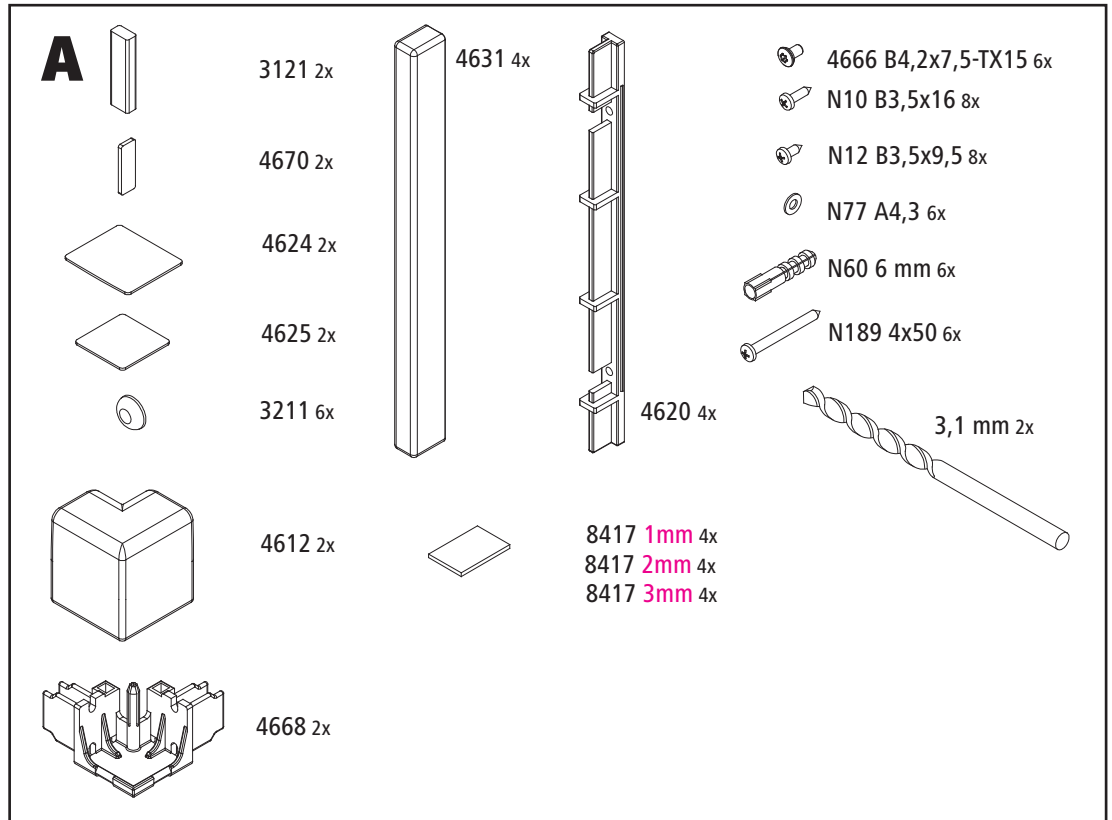

پیشنهاد می شود عملیات نصب توسط دو نفر انجام شود. / يفضل أن تتم عملية التركيب من قبل شخصين!

**A****B**

E2R/L

TWD

	WE1/WE2	BV1/BV2
Typ 70	685 - 710	675 - 700
Typ 75	735 - 760	725 - 750
Typ 80	785 - 810	775 - 800
Typ 90	885 - 910	875 - 900
Typ 100	985 - 1010	975 - 1000
Typ 110	1085 - 1110	1075 - 1100
Typ 120	1185 - 1210	1175 - 1200