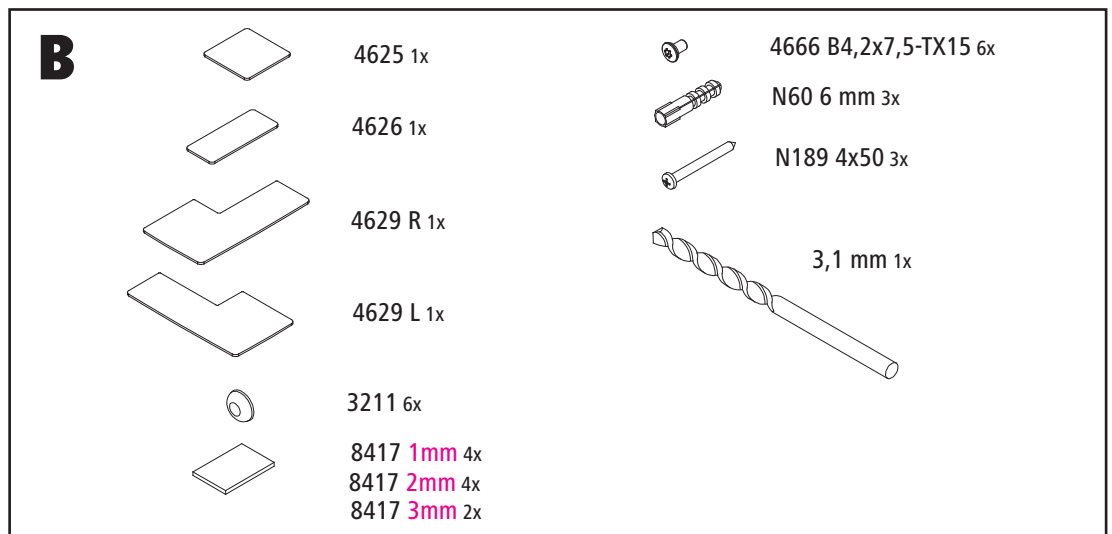

پیشنهاد می شود عملیات نصب توسط دو نفر انجام شود. / يفضل أن تتم عملية التركيب من قبل شخصين!

**A****B**

E2R/L

TWD

	WE1/WE2	BV1/BV2
Typ 70	685 - 710	675 - 700
Typ 75	735 - 760	725 - 750
Typ 80	785 - 810	775 - 800
Typ 90	885 - 910	875 - 900
Typ 100	985 - 1010	975 - 1000
Typ 110	1085 - 1110	1075 - 1100
Typ 120	1185 - 1210	1175 - 1200