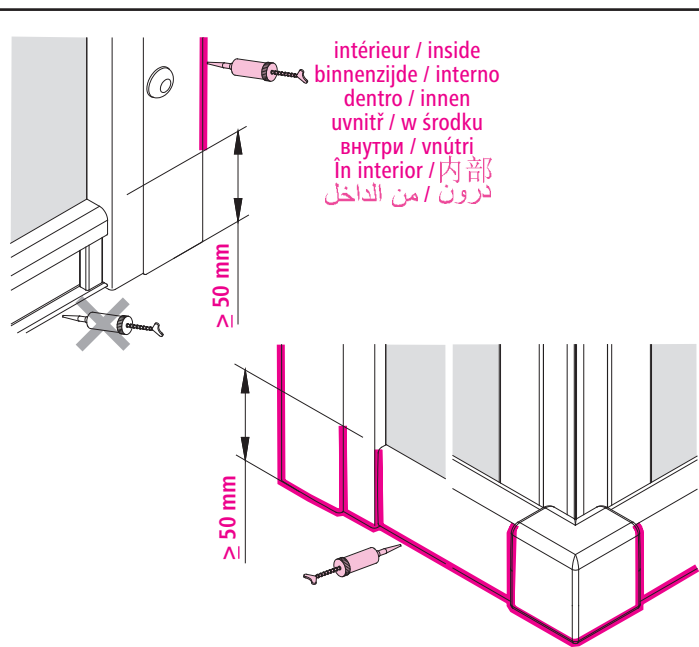

Technické zmeny vyhradené.

**RO****Instrucțiuni de montaj**

Nu sunt permise modificări tehnice.

**CN****安装说明**

技术上可能变化

**AE**دليل التركيب  
الاحتفاظ بالتغييرات التقنية.**IR**راهنمای نصب  
حق تغییرات فنی محفوظ است.**Deux personnes sont recommandées pour le montage! / Installation by 2 persons recommended!****Montage met 2 personen aanbevolen! / Montaggio consigliato con 2 persone!****¡Montaje recomendado con 2 personas! / Empfohlene Montage mit 2 Personen!****Pro montáž jsou doporučeny 2 osoby! / Zaleca się montaż w dwie osoby!****Предусмотренный монтаж 2человека! / Odporučame montáž s 2 osobami!****Se recomienda efectuarea montajului de către 2 persoane! / 建议由两人安装**

پیشنهاد می شود عملیات نصب توسط دو نفر انجام شود. / يفضل أن تتم عملية التركيب من قبل شخصين!

**A****B**

E2R/L

TWD

	WE1/WE2	BV1/BV2
Typ 70	685 - 710	675 - 700
Typ 75	735 - 760	725 - 750
Typ 80	785 - 810	775 - 800
Typ 90	885 - 910	875 - 900
Typ 100	985 - 1010	975 - 1000
Typ 110	1085 - 1110	1075 - 1100
Typ 120	1185 - 1210	1175 - 1200