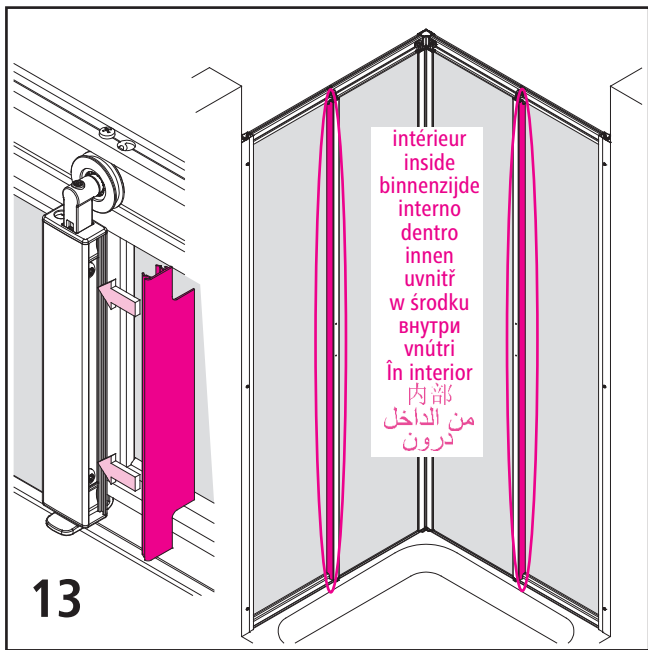

Technické zmeny vyhradené.

**RO****Instrucțiuni de montaj**

Nu sunt permise modificări tehnice.

**CN****安装说明**

技术上可能变化

**AE**دليل التركيب  
الاحتفاظ بالتغييرات التقنية.**IR**راهنمای نصب  
حق تغییرات فنی محفوظ است.**Deux personnes sont recommandées pour le montage! / Installation by 2 persons recommended!****Montage met 2 personen aanbevolen! / Montaggio consigliato con 2 persone!****¡Montaje recomendado con 2 personas! / Empfohlene Montage mit 2 Personen!****Pro montáž jsou doporučeny 2 osoby! / Zaleca się montaż w dwie osoby!****Предусмотренный монтаж 2человека! / Odporučame montáž s 2 osobami!****Se recomienda efectuarea montajului de către 2 persoane! / 建议由两人安装**

پیشنهاد می شود عملیات نصب توسط دو نفر انجام شود. / يفضل أن تتم عملية التركيب من قبل شخصين!

**A****B**

E2R/L

TWD

	WE1/WE2	BV1/BV2
Typ 70	685 - 710	675 - 700
Typ 75	735 - 760	725 - 750
Typ 80	785 - 810	775 - 800
Typ 90	885 - 910	875 - 900
Typ 100	985 - 1010	975 - 1000
Typ 110	1085 - 1110	1075 - 1100
Typ 120	1185 - 1210	1175 - 1200