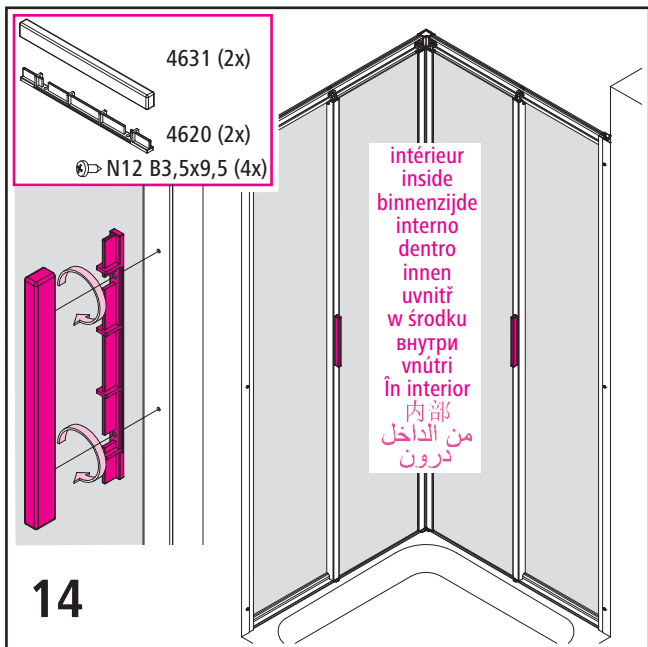

Technické zmeny vyhradené.

**RO****Instrucțiuni de montaj**

Nu sunt permise modificări tehnice.

**CN****安装说明**

技术上可能变化

**AE**دليل التركيب  
الاحتفاظ بالتغييرات التقنية.**IR**راهنمای نصب  
حق تغییرات فنی محفوظ است.**Deux personnes sont recommandées pour le montage! / Installation by 2 persons recommended!****Montage met 2 personen aanbevolen! / Montaggio consigliato con 2 persone!****¡Montaje recomendado con 2 personas! / Empfohlene Montage mit 2 Personen!****Pro montáž jsou doporučeny 2 osoby! / Zaleca się montaż w dwie osoby!****Предусмотренный монтаж 2человека! / Odporučame montáž s 2 osobami!****Se recomienda efectuarea montajului de către 2 persoane! / 建议由两人安装**

پیشنهاد می شود عملیات نصب توسط دو نفر انجام شود. / يفضل أن تتم عملية التركيب من قبل شخصين!

**A****B**

E2R/L

TWD

	WE1/WE2	BV1/BV2
Typ 70	685 - 710	675 - 700
Typ 75	735 - 760	725 - 750
Typ 80	785 - 810	775 - 800
Typ 90	885 - 910	875 - 900
Typ 100	985 - 1010	975 - 1000
Typ 110	1085 - 1110	1075 - 1100
Typ 120	1185 - 1210	1175 - 1200