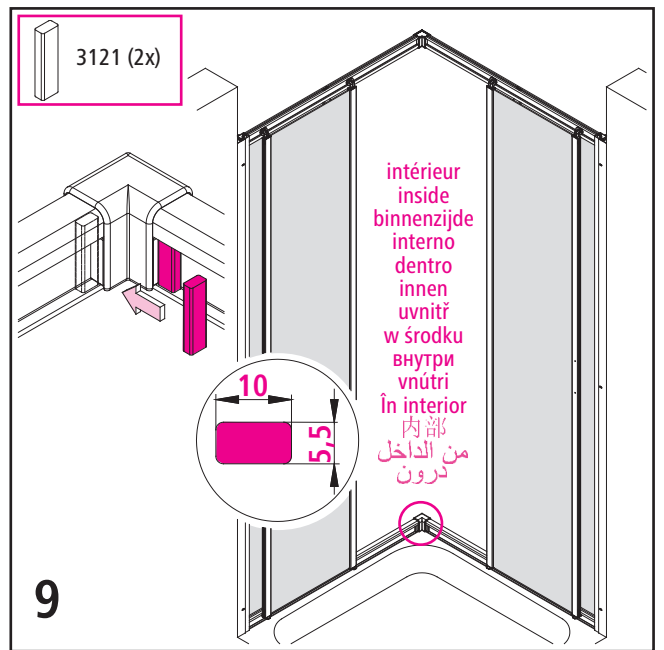

Technické zmeny vyhradené.

**RO****Instrucțiuni de montaj**

Nu sunt permise modificări tehnice.

**CN****安装说明**

技术上可能变化

**AE**دليل التركيب  
الاحتفاظ بالتغييرات التقنية.**IR**راهنمای نصب  
حق تغییرات فنی محفوظ است.**Deux personnes sont recommandées pour le montage! / Installation by 2 persons recommended!****Montage met 2 personen aanbevolen! / Montaggio consigliato con 2 persone!****¡Montaje recomendado con 2 personas! / Empfohlene Montage mit 2 Personen!****Pro montáž jsou doporučeny 2 osoby! / Zaleca się montaż w dwie osoby!****Предусмотренный монтаж 2человека! / Odporučame montáž s 2 osobami!****Se recomienda efectuarea montajului de către 2 persoane! / 建议由两人安装**

پیشنهاد می شود عملیات نصب توسط دو نفر انجام شود. / يفضل أن تتم عملية التركيب من قبل شخصين!

**A****B**

E2R/L

TWD

	WE1/WE2	BV1/BV2
Typ 70	685 - 710	675 - 700
Typ 75	735 - 760	725 - 750
Typ 80	785 - 810	775 - 800
Typ 90	885 - 910	875 - 900
Typ 100	985 - 1010	975 - 1000
Typ 110	1085 - 1110	1075 - 1100
Typ 120	1185 - 1210	1175 - 1200